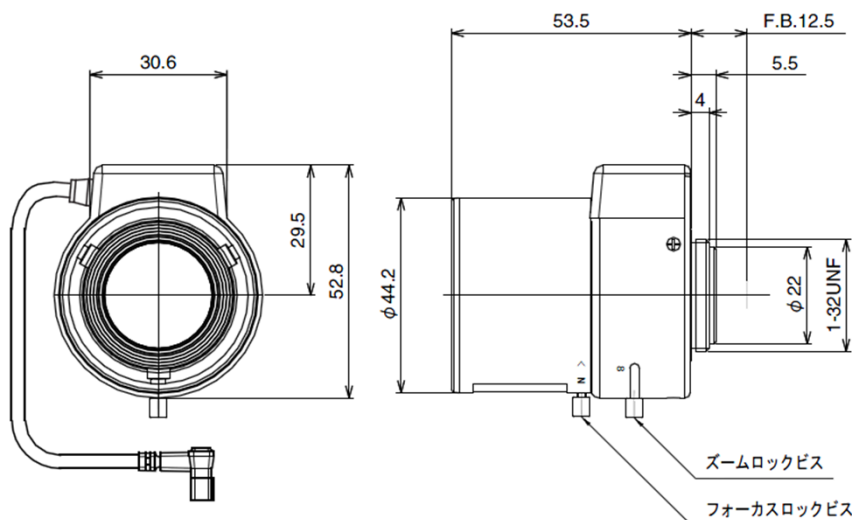

TLV-HR3380DC-CS

Mega Pixel Vari-Focal Lens 3.3~8.0mm F1.4(Day & Night)

メガピクセルカメラ用3.3-8.0mmバリフォーカルDC自動絞りレンズ(デイナイト対応)

解像力 1.3メガピクセル以上

デイナイト対応

DCオートアイリス

画面寸法	1/3"、1/4"
マウント	CS
焦点距離	3.3-8.0mm
絞り範囲	F1.4~360相当 オートクローズシステム
画角(水平×垂直)	ワイド時:87.9° × 64.5°、テレ時:35.0° × 26.2°
最短撮影距離	0.5m
バックフォーカス	7.21~12.61mm(in air)
フランジバック	12.5mm
外形寸法	W44.2xH52.8xD53.5mm
重量	約400g
周囲環境温度	-10~50°C
フォーカス	マニュアル
ズーム	マニュアル
アイリス	ガルバノメータ駆動 DCオートアイリス
	4Pコネクタ付

【外観図】

【回路図】