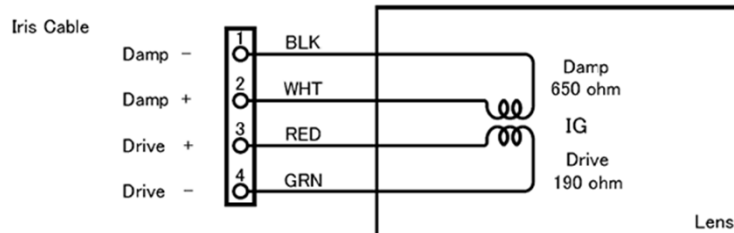

【回路図】

製品の仕様・デザインは予告なく変更することがあります。

Jun-12

株式会社スリーディー

154-0004 東京都世田谷区太子堂4-1-1 TEL:03-5431-5971 FAX:03-5431-5970 e-mail:info@3d-inc.co.jp