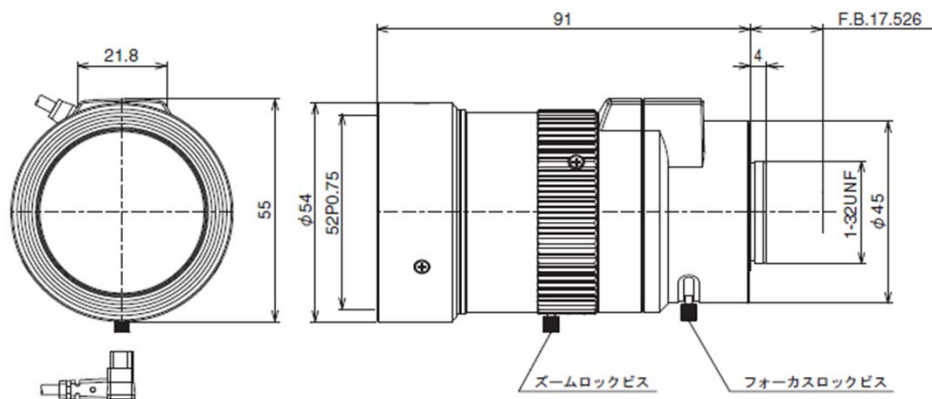

TLV-HR8080DC-C

Mega Pixel Vari-Focal Lens 8.0~80mm F1.6(Day & Night)

メガピクセルカメラ用8.0-80.0mmバリフォーカルDC自動絞りレンズ(デイナイト対応)

解像力 1.5メガピクセル以上
デイナイト対応

画面寸法	1/3"、1/2"
マウント	C
焦点距離	8.0-80.0mm
絞り範囲	F1.6~360相当
画角(対角×水平×垂直)	ワイド時:46.6°×34.3°、テレ時:4.7°×3.6°
最短撮影距離	ワイド時:0.3m、テレ時:0.7m
バックフォーカス	17.07~21.42mm(in air)
フランジバック	17.526mm
外形寸法	W54.0xH55.0xD91.0mm
フィルターネジ径	52mm P0.75
重量	400g
周囲環境温度	-10~50°C
フォーカス	マニュアル
ズーム	マニュアル
アイリス	ガルバノメータ駆動 DCオートアイリス ※マニュアルアイリスモデルもございます 4Pコネクタ付

【外観図】

【回路図】

製品の仕様・デザインは予告なく変更することがあります。

Jun-12

株式会社スリーディー

154-0004 東京都世田谷区太子堂4-1-1 TEL:03-5431-5971 FAX:03-5431-5970 e-mail:info@3d-inc.co.jp