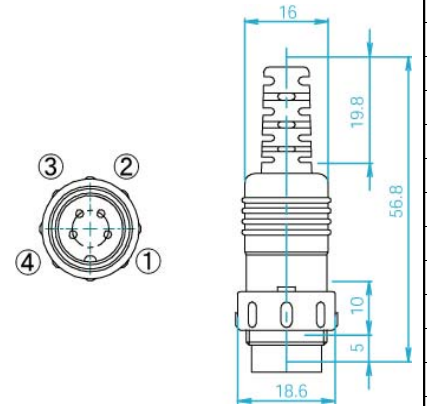

TLZ-HR1166G-C

Mega Pixel Motorized Zoom Lens 11~66mm F1.8

メガピクセルカメラ用11-66mm電動ズーム手動絞りレンズ

11~66mmズーム比6倍電動ズームレンズ
解像力 3.6メガピクセル対応

画面寸法	1/3"、1/2"、2/3" ※装着するカメラのCCDサイズにより、撮影範囲は変わります
マウント	C(レンズ姿勢調整可能)
焦点距離	11~66mm
絞り範囲	F1.8~360相当
画角(対角×水平×垂直)	ワイド時: 43.3° × 33.0° テレ時: 7.7° × 5.8°
最短撮影距離	1.4m
バックフォーカス	15.28mm(In Air)
フランジバック	17.526mm
外形寸法(径×長さ)	84.5×85×120mm
重量	約700g
フィルターネジ径	72mm P0.75
フォーカス	モーター駆動(DC±6.4V、最大45mA)
ズーム	モーター駆動(DC±6.4V、最大45mA)
アイリス	ガルバノメータ駆動
動作環境温度	-10°C~50°C

■丸コネクタピン番号

対応ケーブル: 外径6mm 4芯

【外観図】

【回路図】

製品の仕様・デザインは予告なく変更することがあります。

Dec-11

株式会社スリーディー

154-0004 東京都世田谷区太子堂4-1-1 TEL:03-5431-5971 FAX:03-5431-5970 e-mail:info@3d-inc.co.jp