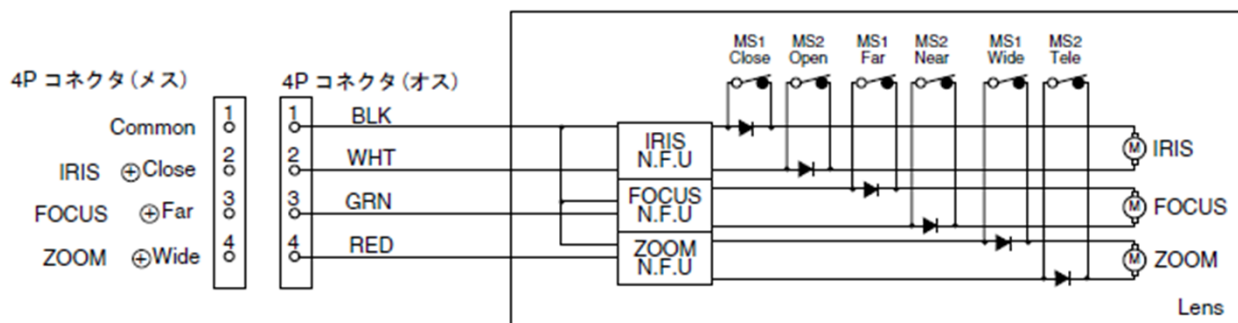

■丸コネクタピン番号

対応ケーブル: 外径6mm 4芯

【外観図】

【回路図】

製品の仕様・デザインは予告なく変更することがあります。

Dec-11

株式会社スリーディー

154-0004 東京都世田谷区太子堂4-1-1 TEL:03-5431-5971 FAX:03-5431-5970 e-mail:info@3d-inc.co.jp