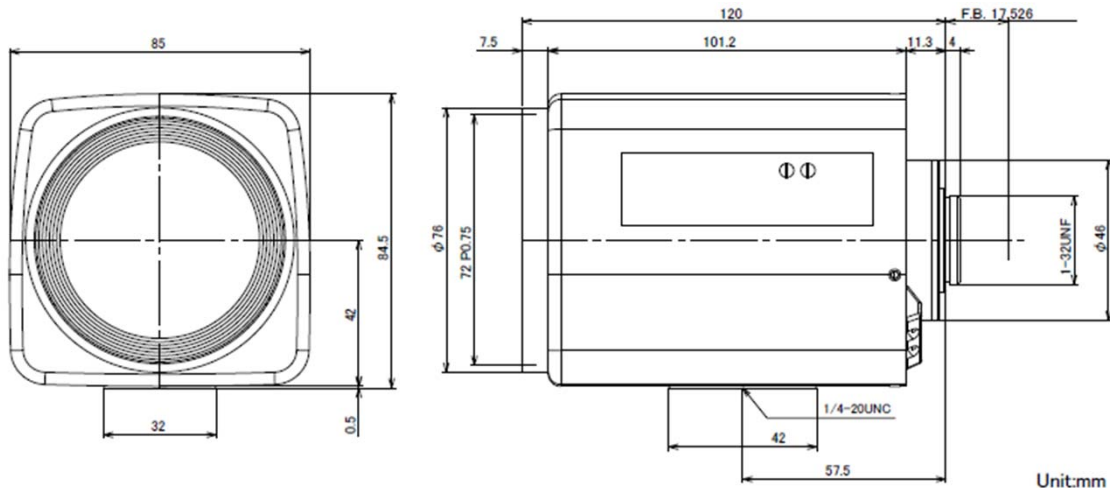

TLZ-HR1166G-C

Mega Pixel Motorized Zoom Lens 11~66mm F1.8

メガピクセルカメラ用11-66mm電動ズーム手動絞りレンズ

11~66mmズーム比6倍電動ズームレンズ
解像力 3.6メガピクセル対応

画面寸法	1/3"、1/2"、2/3" ※装着するカメラのCCDサイズにより、撮影範囲は変わります
マウント	C(レンズ姿勢調整可能)
焦点距離	11~66mm
絞り範囲	F1.8~360相当
画角(対角×水平×垂直)	ワイド時: 43.3° × 33.0° テレ時: 7.7° × 5.8°
最短撮影距離	1.4m
バックフォーカス	15.28mm(In Air)
フランジバック	17.526mm
外形寸法(径×長さ)	84.5×85×120mm
重量	約700g
フィルターネジ径	72mm P0.75
フォーカス	モーター駆動(DC±6.4V、最大45mA)
ズーム	モーター駆動(DC±6.4V、最大45mA)
アイリス	ガルバノメータ駆動
動作環境温度	-10°C~50°C

■丸コネクタピン番号

対応ケーブル: 外径6mm 4芯

【外観図】

【回路図】

製品の仕様・デザインは予告なく変更することがあります。

Dec-11

株式会社スリーディー

154-0004 東京都世田谷区太子堂4-1-1 TEL:03-5431-5971 FAX:03-5431-5970 e-mail:info@3d-inc.co.jp