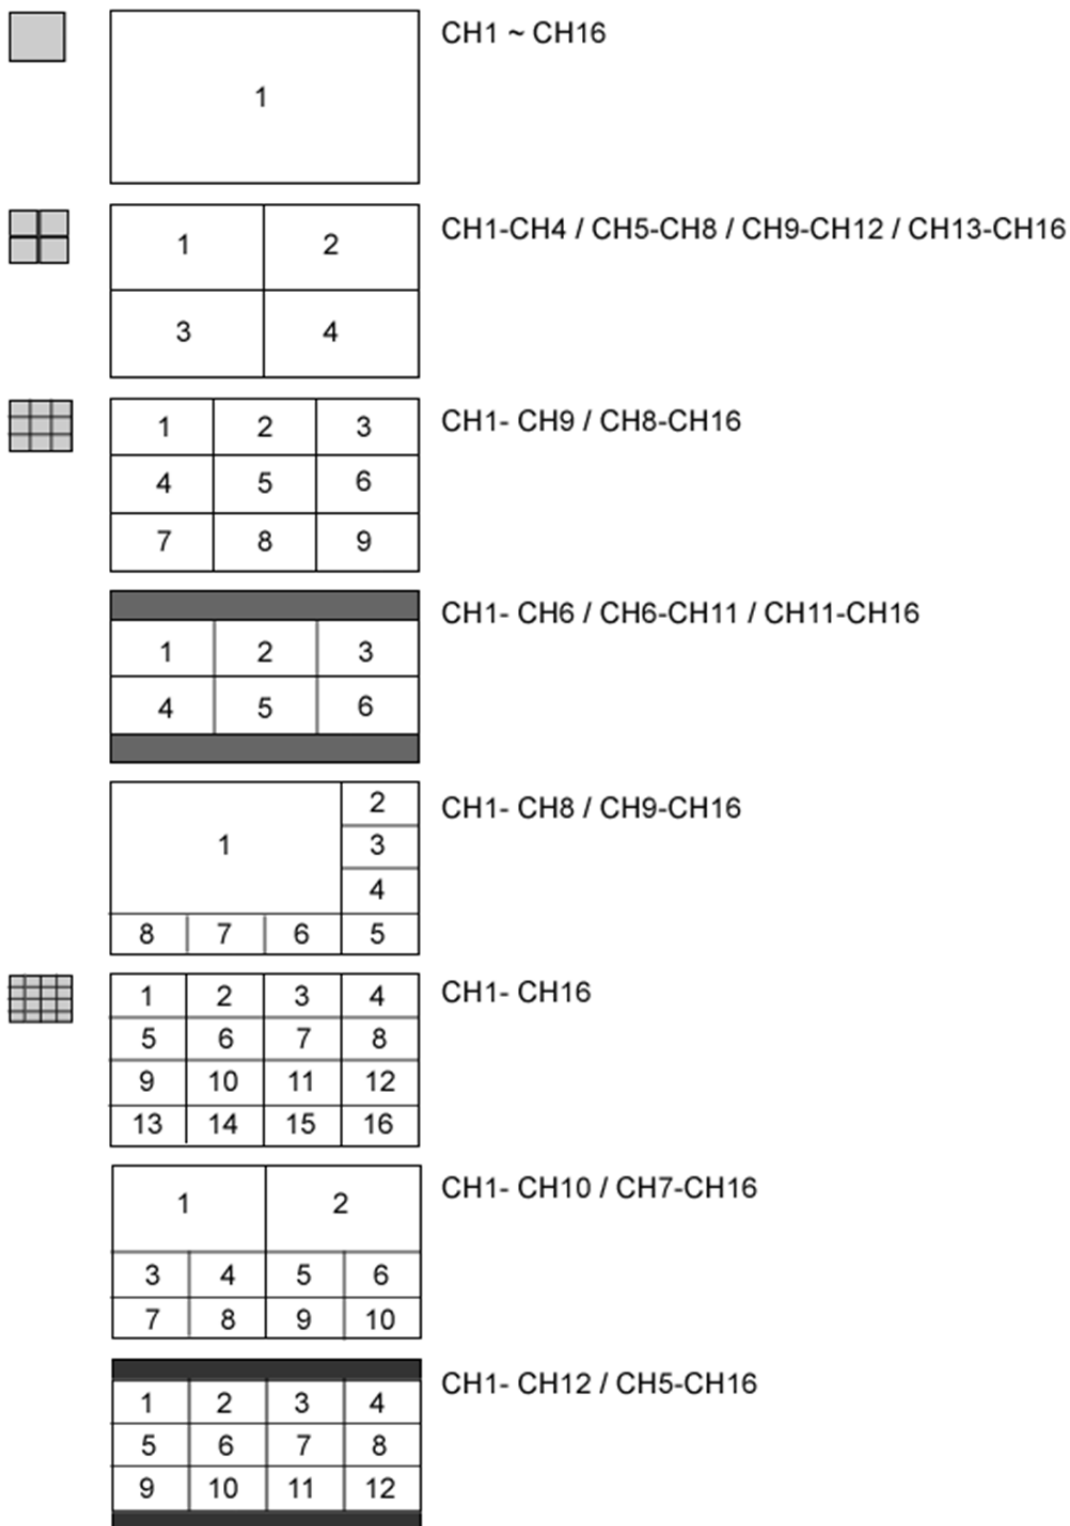

TRD-HU シリーズ HD-SDI/EX-SDI/960H 録画装置 画面分割パターン

各ボタン・アイコンを選択の度に、下図のとおり表示画面が変わります。
 マウスのドラッグ・ドロップで表示チャンネルを自由に変更できます。
 任意のチャンネルをダブルクリックするとフル画面で表示されます。

以上