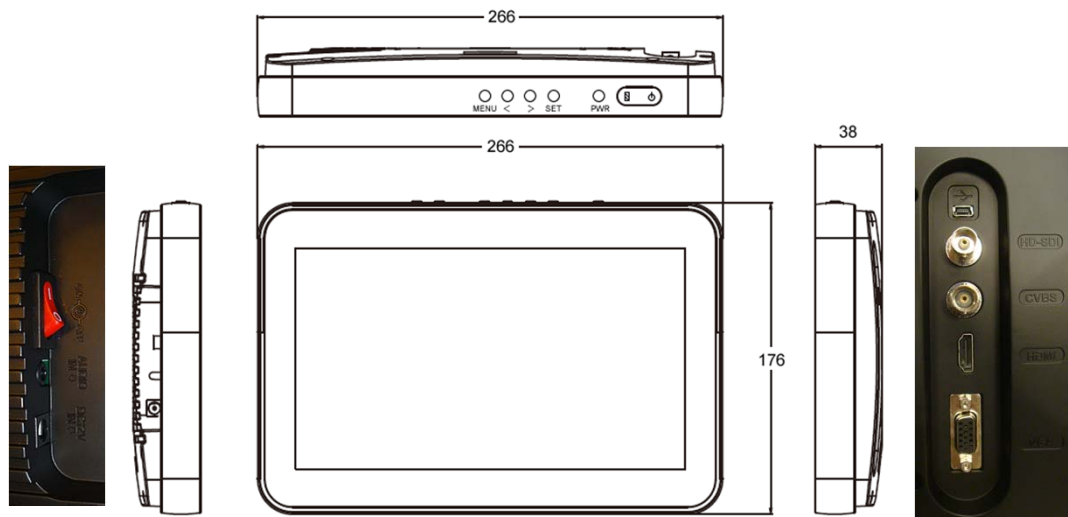

TCL-10MWR

10.05" TFT LCD Multi Format Monitor with recording function

10.05型ワイド液晶マルチ入力モニター SDカード録画機能付 "Rapport-10HD-PRO"

RoHS
Compliance

マルチフォーマット入力
HDMI、HD-SDI、VGA、Video
SD/SDHCカード録画
画面解像度 1280x800
入力信号自動検出
100%デジタルプロセッサー
リチウムイオンバッテリー内蔵
4~5時間稼動

画面サイズ	10.05型
ドットピッチ	0.1629 (H) x 0.1629(V)mm
解像度	1280x800
表示色	16.7M(8bit)
表示比	フルスクリーン、アスペクト比、オリジナルサイズ 選択可
輝度	400cd/m2
表示モード	SDI、HDMI、VGA、コンポジットビデオ
映像入力	コンポジットビデオ (BN): NTSC/PAL 1.0Vp-p 75Ω
	HD-SDI(BNC) : 720p 50/60、1080i 50/60、1080p 24/25/30
	HDMI (HDMI) : 480i、480p、576i、576p、720p50/60、1080i 50/60、1080p 24/25/30
	RGB(D-Sub15) : 800x600 60/72/75/85、1024x76860/70/75/85、 1152x864 75、1280x960 60/85、1280x1024 60/75
録画機能	SD/SDHC対応 : 標準 SANDISK 32GB(Class 10)
	対応ファイルシステム : FAT16 / FAT32(推奨)
	録画ファイル形式 : AVI H.264圧縮
音声入力	HDMIのみ対応
スピーカー	0.5W 8Ω 3.5mmフォンジャック ステレオ
操作	本体上部ボタン、付属リモコン
電源	DC12V±10% 2.5A以上 ※電源アダプター付属
内蔵バッテリー	リチウムイオン電池 5000mAh/7.4V ※充電時間目安 8時間、使用時10時間
付属電源アダプタ	入力電圧: AC100V~240V 50/60Hz、出力電圧: DC12V2.5A
動作環境温度/湿度	-10°C~50°C / 30%~90%
外形寸法(WxHxD)	266 x176x38mm
重量	約1kg
付属品	電源アダプター、リモコン

■外形図及び接続端子

■リモコン

W40xH85xD9mm
内蔵電池: CR2025