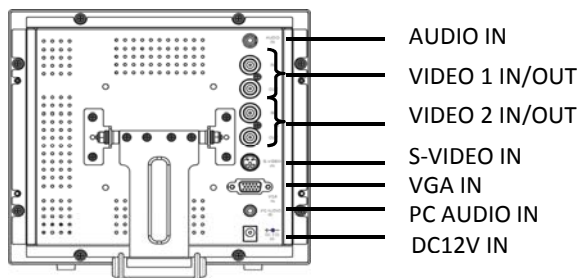

**TCL-D8P5****8.4" TFT DUAL MONITOR Rack mount model**

8.4インチ 液晶ビデオモニター SVGA入力付 2台連結19型ラックマウントモデル

RoHS
Compliance

8.4型液晶モニター
 SVGA出力 800x600
 3Dコムフィルター、3Dデインタレース
 ピクチャーインピクチャー機能
 NTSC/PAL信号タイプ自動検知
 電源OFF後、設定維持

画面サイズ	8.4"
ドットピッチ	0.213(H) x 0.213(V)mm
解像度	640x480 @60Hz/72Hz/75Hz、 800x600 @56Hz/60Hz/72Hz/75Hz
表示面積	170.4mm(H) x127.8mm(V)
応答速度	16ms
ディスプレイ比	4:3
コントラスト比	600:1
輝度	250 cd/m ² (*パネル仕様)
視野角	L75° / R 75° Up 60° / Down 70° CR > 10
入力信号	1Vp-p コンポジットビデオ
映像入力	2系統(BNC)、VGA(D-Sub15)、S-Video(S端子)
映像出力	2系統(BNC) ループ出力自動終端
入力抵抗	75Ω
出力抵抗	75Ω(自動終端)
スキャンシステム	NTSC:525本 60FPS、PAL:625本 50FPS
音声入力	3.5mm フォンジャック x 2
音声スピーカー	1W + 1W
電源	DC12V
消費電力	17.2W
付属電源アダプター	入力 AC 100V~240V、50/60Hz、1.5A 出力 DC12V /5.0A
動作環境温度/保管環境温度	-10°C~50°C / -20°C~50°C
材質	前面:樹脂、背面:メタル
外形寸法	W484xH264.5xD74.8mm (6U)
重量	4.7kg 梱包重量:7kg
適合規格	CE、FCC
壁掛け金具マウントサイズ	VESA75mm角対応

■背面端子

※モニターは、2台連結されラックマウント仕様の完成での納品となります。

TCL-D8P5

8.4" TFT DUAL MONITOR Rack mount model

8.4インチ 液晶ビデオモニター SVGA入力付 2台連結19型ラックマウントモデル

■ 寸法図
単位: mm