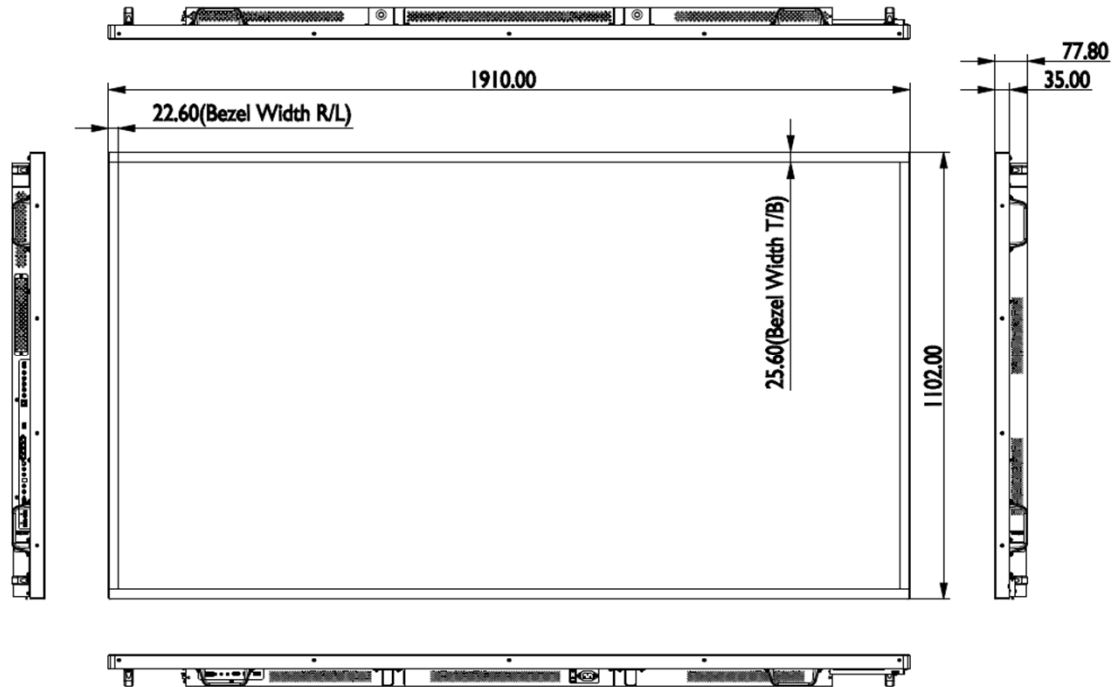

画面サイズ	84型
LCDパネルタイプ	LEDバックライト TFT LCD (IPSパネル)
ピクセルピッチ	0.4845mm
解像度	620TV本(NTSC)、625TV本(PAL) / 最大 UHD 9840x2160
表示色	約10億6千万色
表示比	16:9
応答速度	6ms(GTG)
コントラスト比	1400:1(Typical)
輝度	500 cd/m ² (Typical)
視野角(水平/垂直)	178° /178° (Typical)
対応周波数	31KHz ~92KHz(H) / 48Hz ~85Hz(V)
表示モード	VGA、DVI、HDMI、コンポーネント、CVBS
映像入力	VGA(D-Sub15)x1、DVI(DVI-D24)x1、HDMIx3、ディスプレイポートx1 コンポーネント(RCA)x3、CVBS(RCAコンポーネント黄)
音声入力	ステレオミニジャック x 2
音声出力	ステレオミニジャック x 1
内蔵スピーカー	10W x 2
外部スピーカー	プッシュボタンで切替(内蔵/外部)
USBポート	USB2.0 TypeA USB再生対応
外部制御	RS232: フォンジャック4ピン、RJ45、IR in/out: φ3.5mmジャック
電源	AC100-240V 50/60Hz
消費電力	最大600W OFF時0.5W以下
動作環境温度/湿度/高度	5°C~40°C / 10%~90% (結露なきこと)
保管環境温度/湿度	-20°C~60°C / 10%~90% (結露なきこと)
外形寸法(WxHxD)	1910x1102x77.8mm(モニター本体) 梱包寸法: 2205x1429x474mm
重量	70kg(モニター本体) 梱包重量: 102.5kg
材質	メタル 黒 持ち運び設置用ハンドル8つ付
ベゼル	左右: 22.6mm、上下: 25.6mm
適合規格	RoHS、WEEE、REACH
VESAマウント	600x500mm M8
付属品	VGAケーブル、ACコード、リモコン、電源コード、RS232ケーブル、マニュアル(CD-R)

単位: mm

■背面図

製品の仕様・デザインは予告なく変更することがあります。

Nov-16