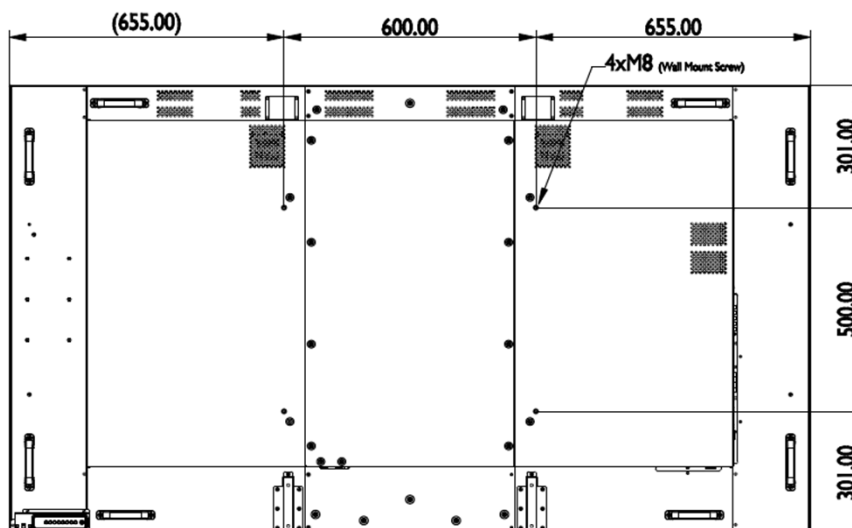

画面サイズ	84型
LCDパネルタイプ	LEDバックライト TFT LCD (IPSパネル)
ピクセルピッチ	0.4845mm
解像度	620TV本(NTSC)、625TV本(PAL) / 最大 UHD 9840x2160
表示色	約10億6千万色
表示比	16:9
応答速度	6ms(GTG)
コントラスト比	1400:1(Typical)
輝度	500 cd/m ² (Typical)
視野角(水平/垂直)	178° /178° (Typical)
対応周波数	31KHz ~92KHz(H) / 48Hz ~85Hz(V)
表示モード	VGA、DVI、HDMI、コンポーネント、CVBS
映像入力	VGA(D-Sub15)x1、DVI(DVI-D24)x1、HDMIx3、ディスプレイポートx1 コンポーネント(RCA)x3、CVBS(RCAコンポーネント黄)
音声入力	ステレオミニジャック x 2
音声出力	ステレオミニジャック x 1
内蔵スピーカー	10W x 2
外部スピーカー	プッシュボタンで切替(内蔵/外部)
USBポート	USB2.0 TypeA USB再生対応
外部制御	RS232: フォンジャック4ピン、RJ45、IR in/out: φ3.5mmジャック
電源	AC100-240V 50/60Hz
消費電力	最大600W OFF時0.5W以下
動作環境温度/湿度/高度	5°C~40°C / 10%~90% (結露なきこと)
保管環境温度/湿度	-20°C~60°C / 10%~90% (結露なきこと)
外形寸法(WxHxD)	1910x1102x77.8mm(モニター本体) 梱包寸法: 2205x1429x474mm
重量	70kg(モニター本体) 梱包重量: 102.5kg
材質	メタル 黒 持ち運び設置用ハンドル8つ付
ベゼル	左右: 22.6mm、上下: 25.6mm
適合規格	RoHS、WEEE、REACH
VESAマウント	600x500mm M8
付属品	VGAケーブル、ACコード、リモコン、電源コード、RS232ケーブル、マニュアル(CD-R)

製品の仕様・デザインは予告なく変更することがあります。

Nov-16

■外形図

株式会社スリーディー

154-0004 東京都世田谷区太子堂4-1-1キャロットタワー17F TEL:03-5431-5971 FAX:03-5431-5970 e-mail:info@3d-inc.co.jp

TCL-QD84

84" True 4K2K UHD Display

84型 4K対応 大画面液晶ディスプレイ

単位: mm

■背面図

製品の仕様・デザインは予告なく変更することがあります。

Nov-16