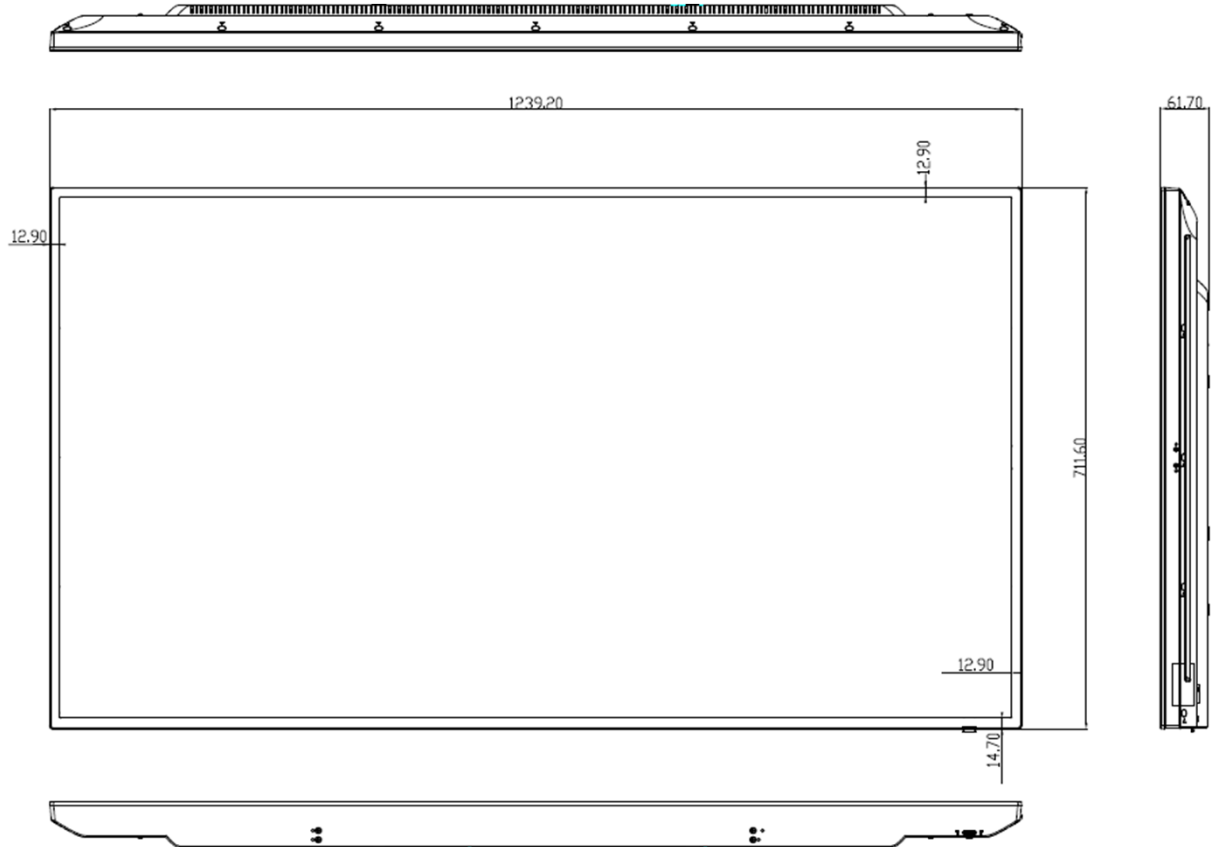

## 55" Slim Bezel 4K UHD Display for Signage Solution

55型 スリムベゼル4Kデジタルサイネージディスプレイ

■外形図  
単位: mm

■背面図

製品の仕様・デザインは予告なく変更することがあります。

Jul-18