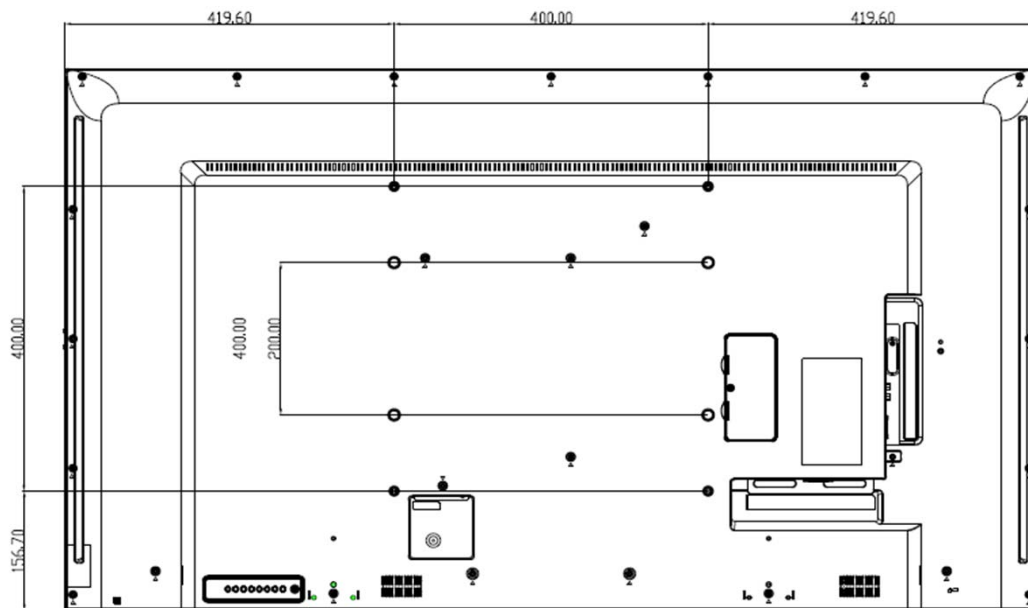

## 55" Slim Bezel 4K UHD Display for Signage Solution

55型 スリムベゼル4Kデジタルサイネージディスプレイ

■外形図  
単位: mm

■背面図

製品の仕様・デザインは予告なく変更することがあります。

Jul-18