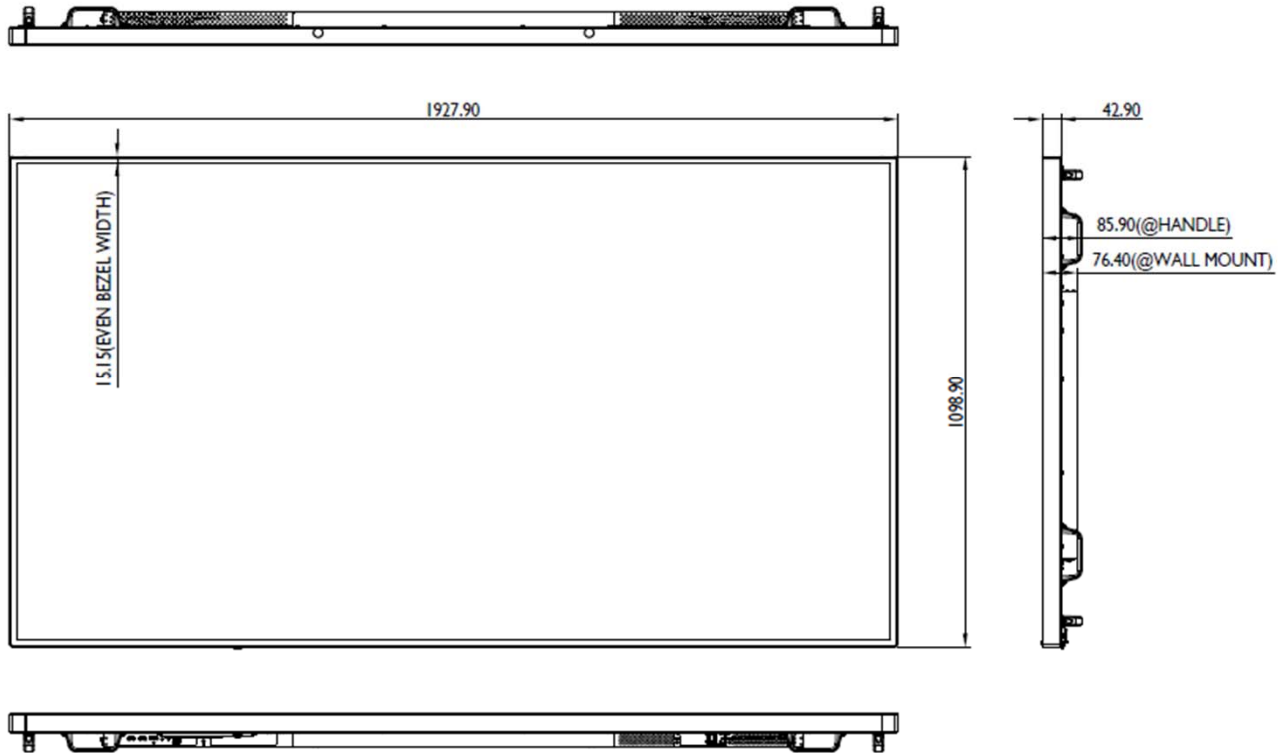

86型 スリムベゼル4Kデジタルサイネージディスプレイ

単位: mm

■背面図

製品の仕様・デザインは予告なく変更することがあります。

Jul-18