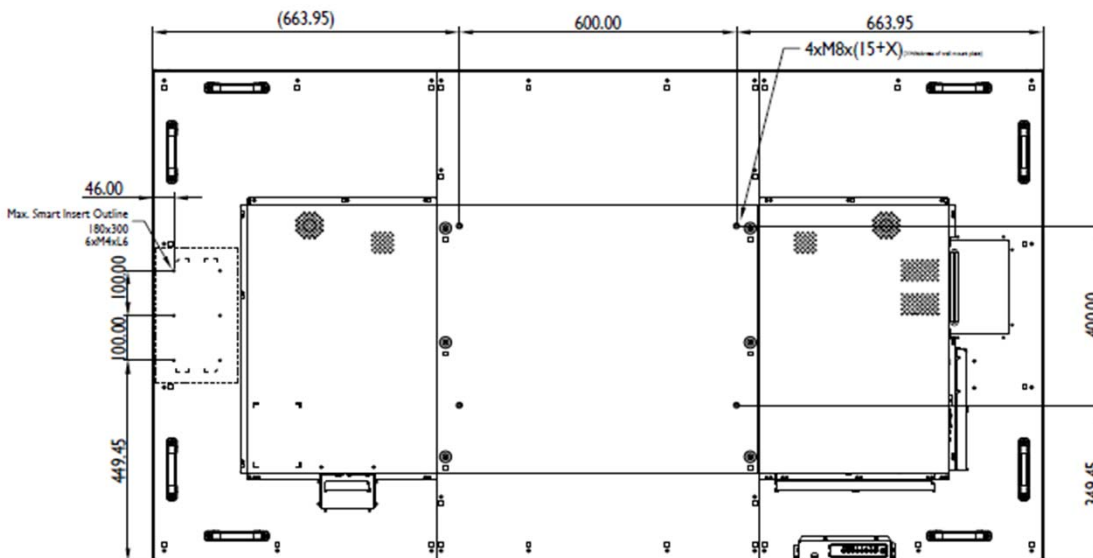

持ち運び用ハンドル付き(8手)
焼き付き防止技術搭載
スピーカー10Wx2内蔵
堅牢メタルフレーム
VESA 600x400mm対応

画面サイズ	85.6型	
LCDパネルタイプ	LEDバックライト TFT LCD (IPS)	
ピクセルピッチ	0.494mm	
解像度	UHD 3840x2160	
表示色	約10億7千万色	
応答速度	5ms	
コントラスト比	1200:1	
輝度	410 cd/m ²	
視野角(水平/垂直)	178° /178°	
対応周波数	31KHz ~91.1KHz(H) / 56.3Hz ~85Hz(V)	
表示モード	VGA、HDMI、DisplayPort	
映像入力	VGA(D-Sub15)x1、HDMI(2.0)x4、ディスプレイポート(1.1)x1	
音声入力	ステレオミニジャック(3.5mm) x 1	
音声出力	ステレオミニジャック(3.5mm) x 1	
内蔵スピーカー	10W x 2	
外部制御	RS232: 2.5mmフォンジャック、RJ45、IR入出力: φ3.5mmフォンジャック	
その他	OPSスロット、マイクロSDスロット	
USBポート	USB2.0 x2 USB3.0 x1 USB電源ポート(5V2A) x1	
電源	AC100-240V 50/60Hz	
消費電力	450W未満 OFF時0.5W以下	
動作環境温度/湿度/高度	0°C~40°C / 10%~90% (結露なきこと)	
保管環境温度/湿度	-20°C~60°C / 5%~90% (結露なきこと)	
外形寸法(WxHxD)	1928x1099x86mm(モニター本体)	梱包寸法: 2224x1427x373mm
重量	63.8kg(モニター本体)	梱包重量: 93kg
材質	メタル 黒 持ち運び設置用ハンドル8つ付	
ベゼル	15.15mm	
適合規格	CB、CE、FCC、RoHS、WEEE、REACH	
VESAマウント	600x400mm 適合壁掛け金具: TMB-LMK01/LMK03	
付属品	HDMIケーブル、ACコード、リモコン、リモコン用電池	

86型 スリムベゼル4Kデジタルサイネージディスプレイ

単位: mm

■背面図

製品の仕様・デザインは予告なく変更することがあります。

Jul-18