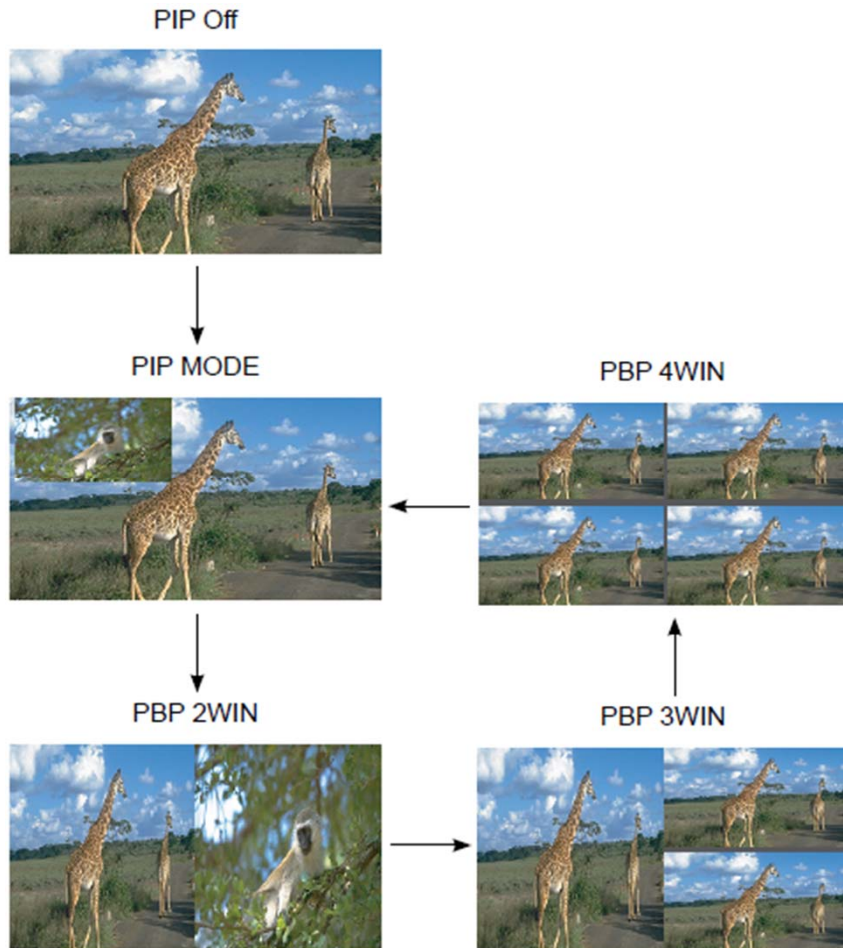

TCL-QX32

32" UHD Display for Surveillance and Signage

32型強化ガラス高精細モニター 4K

■機能
マルチビュー機能