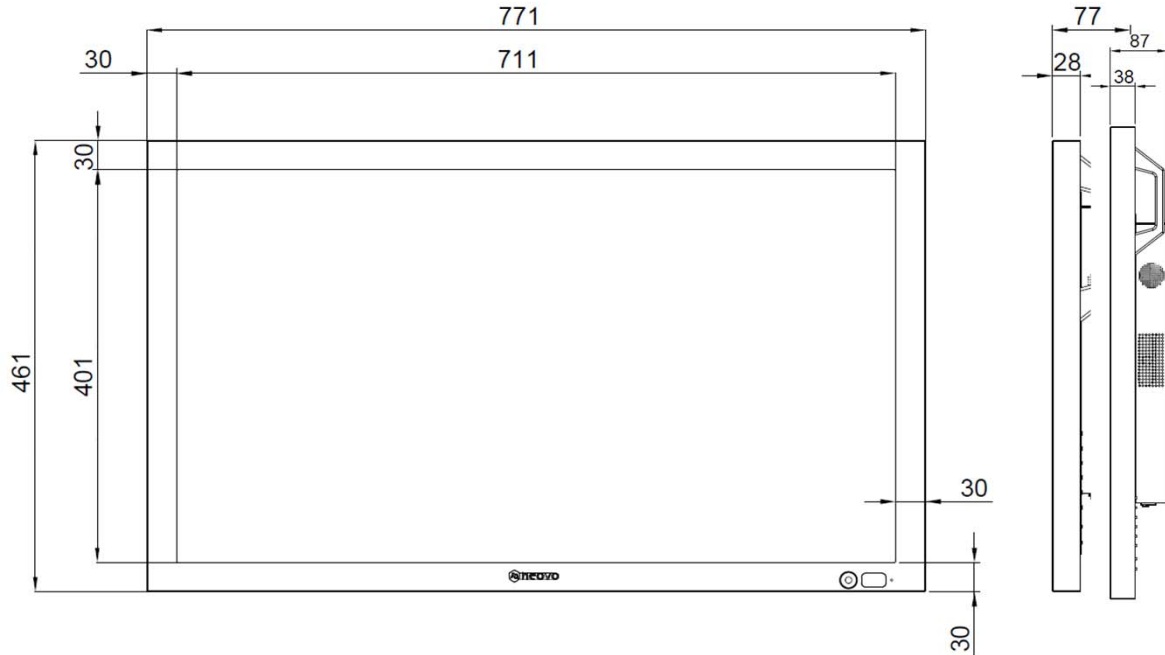

TCL-QX32

32" UHD Display for Surveillance and Signage

3年保証

32型強化ガラス高精細モニター 4K

■外形図

■背面図