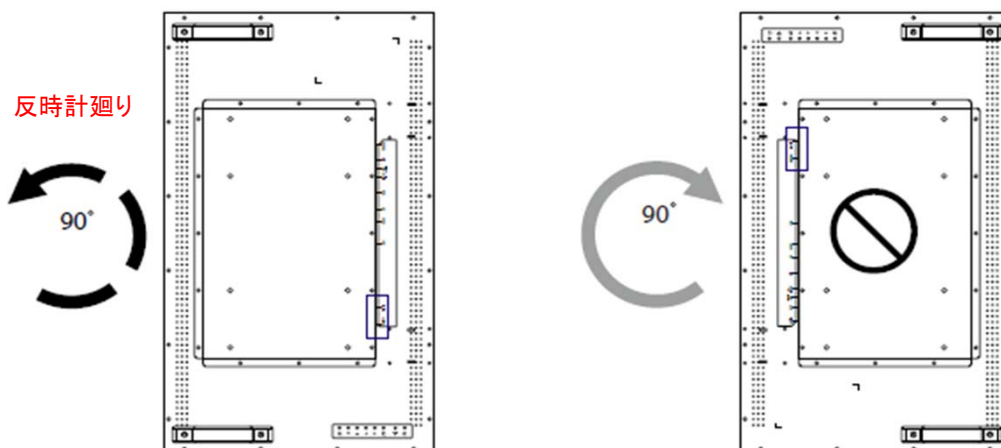

90° 回転

製品の仕様・デザインは予告なく変更することがあります。

May-22

株式会社スリーディー

154-0004 東京都世田谷区太子堂4-1-1キャロットタワー17F TEL:03-5431-5971 FAX:03-5431-5970 e-mail:info@3d-inc.co.jp