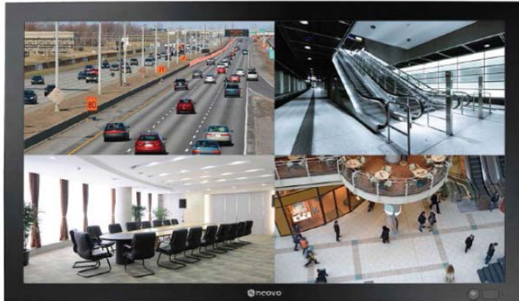

TCL-QX32

32" UHD Display for Surveillance and Signage

3年保証

32型強化ガラス高精細モニター 4K

UHD 3840x2160

830万ピクセルで滑らかな高精細画像を再現

アンチグレア処理 表面硬度3H

DPx1、HDMIx1、DVIx1、VGAx1

マルチビュー機能搭載 1台のモニターで4分割表示等可

分割表示時の解像度は入力信号に関わらずフルHD

メタルフレーム

ヒートコントロール搭載

24時間365日の運用に耐用する堅牢設計

RS232、ネットワークによる制御可

オプション:天吊り金具、壁掛け金具

画面サイズ	32"
LCDパネルタイプ	LEDバックライト TFT LCD (VAテクノロジー)
ピクセルピッチ	0.185mm
解像度	UHD 3840x2160
表示色	1.07B
表示比	16:9
応答速度	5ms
コントラスト比	20,000,000:1 (DCR)
輝度	350 cd/m²
視野角(水平/垂直)	178° /178°
表面処理	アンチグレア処理(非光沢処理 HAZE25%)、3Hハードコーティング
NeoV™ 光学ガラス	厚さ:3mm 反射率:1%未満 透過率:97%以上 硬度:9H以上
対応周波数	31KHz ~92KHz(H) / 48Hz ~85Hz(V)
映像入力	ディスプレイポート1.2 x 1、HDMI 2.0 x 1、DVI-D(24pin) x 1、VGA (D-sub15pin) x 1
音声入力	ステレオ音声 x 1 (φ3.5)
内部スピーカー	10W x 2
外部制御	RS232 (D-Sub9pin)、Ethernet (RJ45)
USBポート	USB2.0 x 1 (ファームウェアアップデート用)
機能	Picture in Picture、Picture by Picture マルチビジョン(2/3/4分割表示) 90° 回転(反時計回り)可
電源	AC100-240V 50/60Hz
消費電力	最大50.1W 待機時0.5W未満 電源OFF時0.3W未満
動作環境温度/湿度/高度	0°C~40°C / 10%~90% (結露なきこと)
保管環境温度/湿度	-20°C~60°C / 5%~95% (結露なきこと)
外形寸法(WxHxD)	771x461x77mm(モニター本体) 梱包寸法:860x555x150mm
重量	15.7kg(モニター本体) 梱包重量:19kg
材質	メタル 黒
適合規格	CB、CE、RoHs、WEEE、REACH、EAC
VESAマウント	400x200mm、200x200mm
付属品	HDMIケーブル、ACコード、リモコン、リモコン用電池
オプション	天吊り金具、壁掛け金具 各種

※設置の際は、壁から10mm以上離してください。