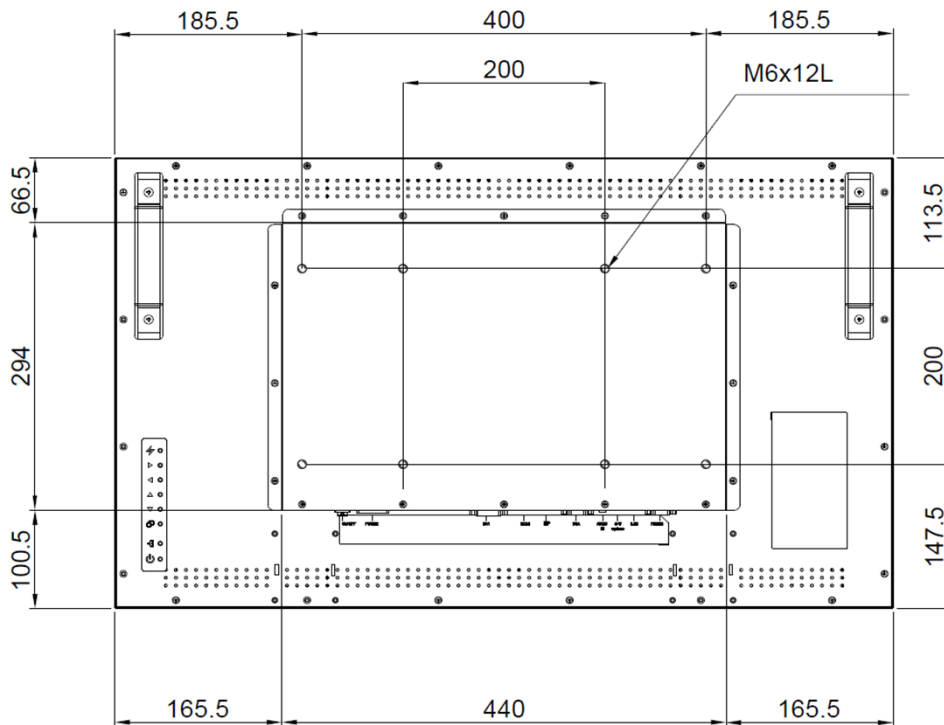

製品の仕様・デザインは予告なく変更することがあります。

May-22