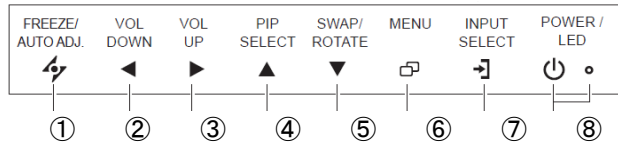

TCL-RX24

23.6" TFT LCD Monitor with HDMI/S-Video/VGA/DVI & Video

23.6型 NeoV フルHD液晶モニター

■前面ボタン

- ① 自動調整 / 静止
- ② 左へ
- ③ 右へ
- ④ 上へ / PIP表示
- ⑤ 下へ / PIP切替 / 上下反転
- ⑥ メニュー
- ⑦ 入力モード
- ⑧ 電源 / LED表示

■接続端子

■外形図

■背面図