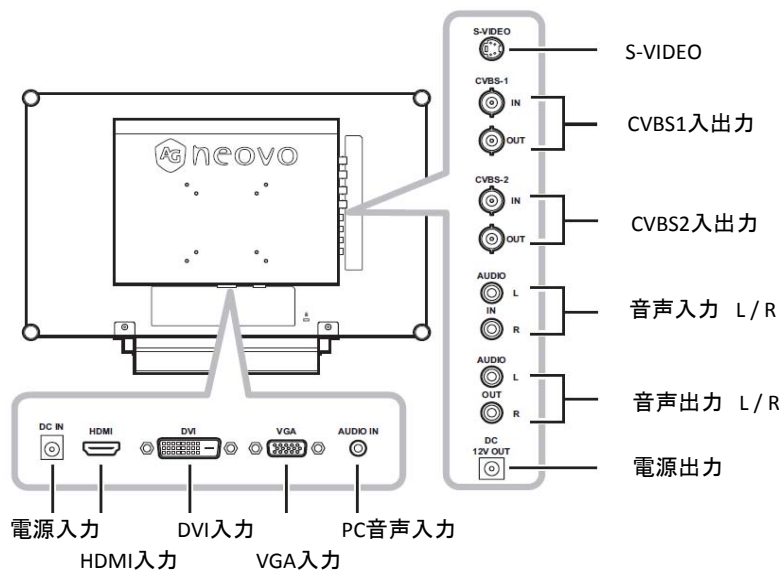

TCL-RX24

23.6" TFT LCD Monitor with HDMI/S-Video/VGA/DVI & Video

23.6型 NeoV フルHD液晶モニター

■前面ボタン

- ① 自動調整 / 静止
- ② 左へ
- ③ 右へ
- ④ 上へ / PIP表示
- ⑤ 下へ / PIP切替 / 上下反転
- ⑥ メニュー
- ⑦ 入力モード
- ⑧ 電源 / LED表示

■接続端子

■外形図

■背面図