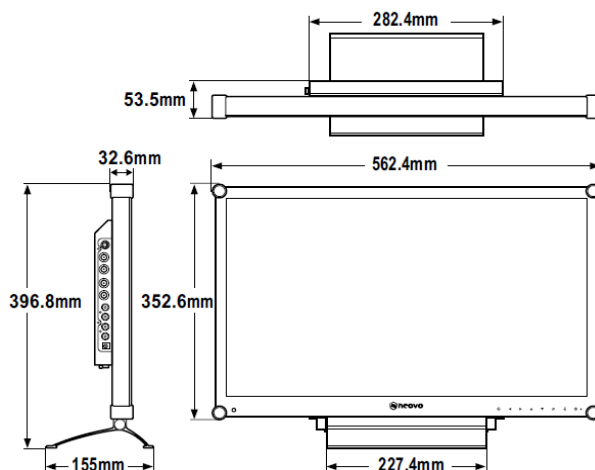

画面サイズ	23.6型
LCDパネルタイプ	LEDバックライト TFT LCD
NeoV™ 光学ガラス	厚さ:3mm 反射率:1%以下 透過率:96%以上 硬度:9H以上
ピクセルピッチ	0.2715mm
解像度(アナログ/デジタル)	620TV本(NTSC)、625TV本(PAL) / 最大 フルHD 1920x1080
表示色	16.7M
表示比	16:9
応答速度	3ms(GTG)
コントラスト比	1000:1(Typical)
輝度	300 cd/m ² (Typical)
視野角(水平/垂直)	170° /160° (Typical)
対応周波数	24KHz ~83KHz(H) / 50Hz ~85Hz(V)
表示モード	VGA、DVI、CVBS、S-Video、HDMI
映像入力	VGA(D-Sub15)x1、DVI(DVI-D24)x1、CVBS(BNC)x2、S-Video(mini DIN4)x1、HDMIx1
ビデオ信号フォーマット	NTSC/PAL/SECAM
映像出力	CVBS(BNC)x2
音声入力(ステレオ)	CVBS用RCA(L/R)x1系統、PC音声x1(φ3.5)
音声出力(ステレオ)	RCA(L/R) 1系統
スピーカー	2Wx2
電源出力	DC12V 500mA DCジャックφ2.5
操作	前面ボタン:電源、OSD設定、入力モード選択
機能	3Dコムフィルター、3Dデインターレース、ノイズリダクション、静止、上下反転、PIP、PAP、画面焼き付き防止
電源入力	DC12V
消費電力	最大27W OFF時0.5W以下
付属電源アダプタ	入力電圧:AC100V~240V 50/60Hz、出力電圧:DC12V4.16A
動作環境温度/湿度	0°C~40°C / 10%~90%(結露なきこと)
保管環境温度/湿度	-20°C~60°C / 5%~95%(結露なきこと)
外形寸法(WxHxD)	562x397x155mm 梱包寸法:676x525x213mm
重量	7.9kg 梱包重量:10.6kg
材質	パネル面:NeoV 光学ガラス、本体:メタル 黒
適合規格	CB、FCC、CE、BSMI、RoHs、WEEE、REACH
VESAマウント	75mm角、100mm角
付属品	電源アダプター、ACコード、VGAケーブル、音声ケーブル、クイックガイド、マニュアル
オプション	天吊り金具、壁掛け金具

TCL-RX24

23.6" TFT LCD Monitor with HDMI/S-Video/VGA/DVI & Video

23.6型 NeoV フルHD液晶モニター

■前面ボタン

- ① 自動調整 / 静止
- ② 左へ
- ③ 右へ
- ④ 上へ / PIP表示
- ⑤ 下へ / PIP切替 / 上下反転
- ⑥ メニュー
- ⑦ 入力モード
- ⑧ 電源 / LED表示

■接続端子

■外形図

■背面図