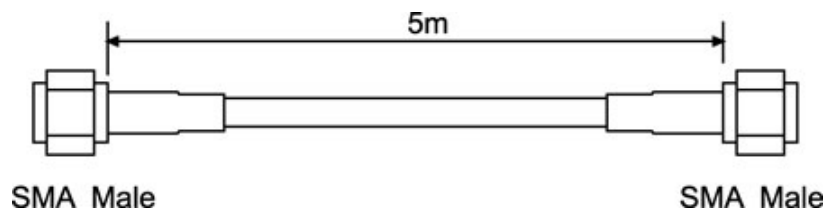

TWC-03

Wireless Extension Cable

無線ユニット用延長ケーブル5m SMAオス(両端)

コネクタ	SMA オス(両端)
ケーブル長	RG58C/U(3D2V相当) 5m
インピーダンス	50Ω
対応アンテナ	TWA-2400AG10

■構成例

カメラ+送信ユニット+5m延長ケーブル+10dBアンテナ

10dBアンテナ+5m延長ケーブル+受信ユニット+モニター