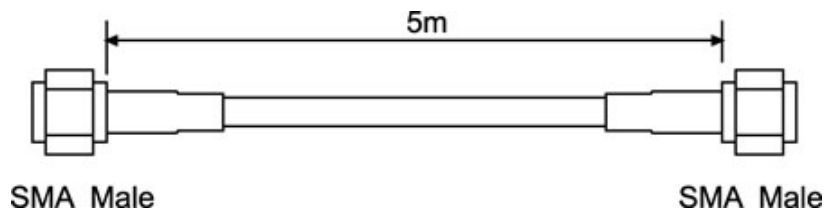

### Wireless Extension Cable

無線ユニット用延長ケーブル5m SMAオス(両端)

コネクタ	SMA オス(両端)
ケーブル長	RG58C/U(3D2V相当) 5m
インピーダンス	50Ω
対応アンテナ	TWA-2400AG10

#### ■構成例

カメラ+送信ユニット+5m延長ケーブル+10dBアンテナ

10dBアンテナ+5m延長ケーブル+受信ユニット+モニター