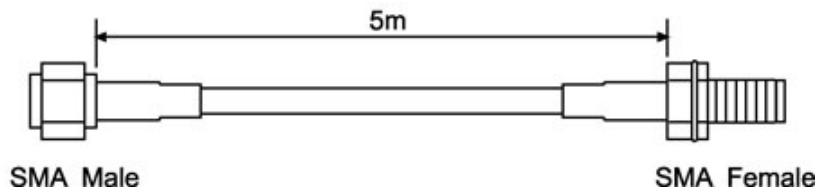

TWC-05

Wireless Extension Cable

無線ユニット用延長ケーブル5m SMAオス>SMAメス

コネクタ	SMAオス>SMAメス
ケーブル長	RG58C/U(3D2V相当) 5m
インピーダンス	50Ω
対応アンテナ	TWA-2400AN3、TWA-2400AN5

■構成例

カメラ+送信ユニット+5m延長ケーブル+3dBアンテナ

3dBアンテナ+5m延長ケーブル+受信ユニット+モニター