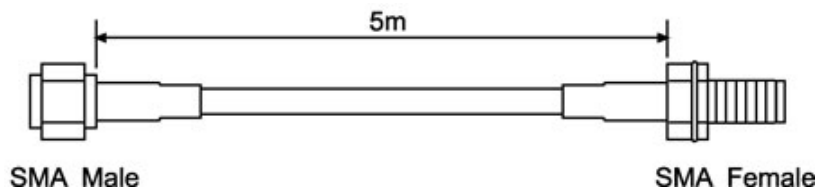

TWC-05

Wireless Extension Cable

無線ユニット用延長ケーブル5m SMAオス>SMAメス

コネクタ	SMAオス>SMAメス
ケーブル長	RG58C/U(3D2V相当) 5m
インピーダンス	50Ω
対応アンテナ	TWA-2400AN3、TWA-2400AN5

■構成例

カメラ+送信ユニット+5m延長ケーブル+3dBアンテナ

3dBアンテナ+5m延長ケーブル+受信ユニット+モニター