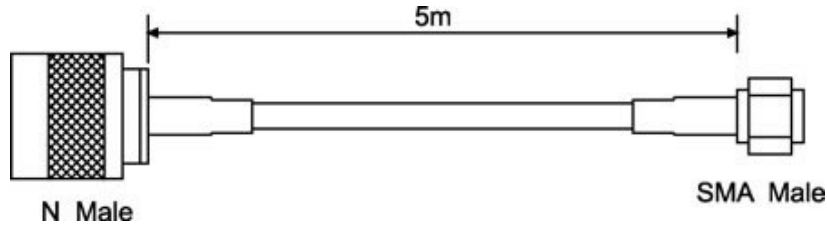

TWC-09

Wireless Extension Cable

無線ユニット用延長ケーブル5m Nプラグ(オス)>SMA(オス)

コネクタ	Nプラグオス>SMAオス
ケーブル長	RG58C/U(3D2V相当) 5m
インピーダンス	50Ω
対応アンテナ	TWA-2400AN9、TWA-2400AN12、TWA-2400AP18
対応サージプロテクター	TYP-SP03A

■構成例

カメラ+送信ユニット+5m延長ケーブル+18dBアンテナ

18dBアンテナ+5m延長ケーブル+受信ユニット+モニター