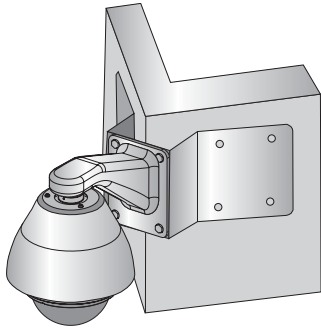

# Speed Dome Camera Corner Mount Plate

**3D Corporation**

THW-400CP

カメラ組合せ例

許容重量	38kg
材質	鉄
重量	4.5kg
色	アイボリー
塗装	クロームコーティング

型番	THW-400CP	品名	コーナーマウントプレート
----	-----------	----	--------------

製品の仕様デザインは予告なく変更することがあります