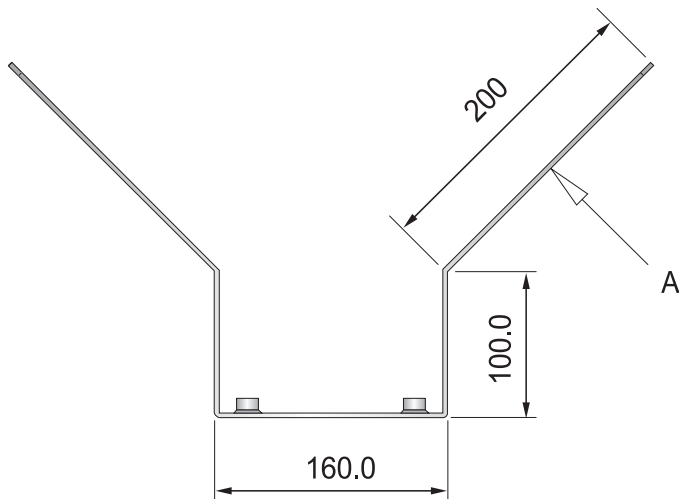

# Speed Dome Camera Corner Mount Plate

**3D Corporation**

THW-400CP

カメラ組合せ例

許容重量	38kg
材質	鉄
重量	4.5kg
色	アイボリー
塗装	クロームコーティング

型番	THW-400CP	品名	コーナーマウントプレート
----	-----------	----	--------------

製品の仕様デザインは予告なく変更することがあります