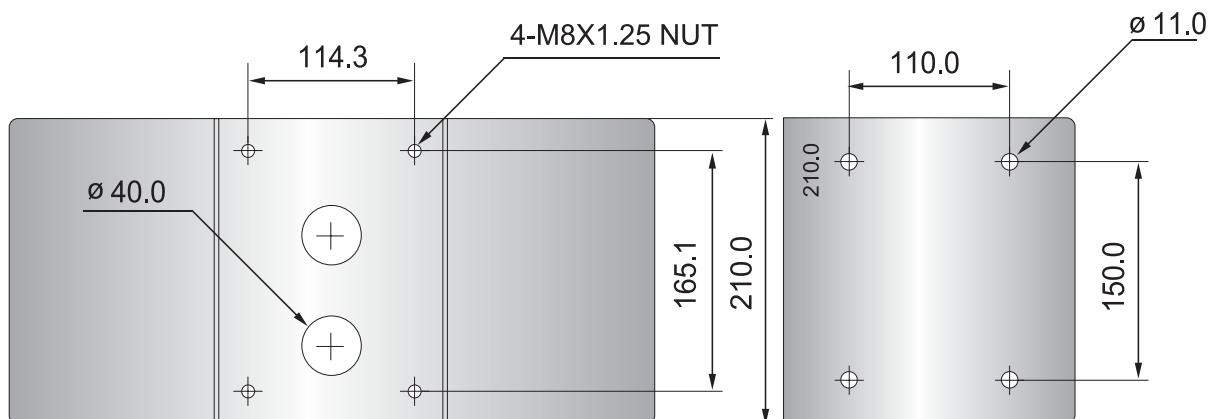

# Speed Dome Camera Corner Mount Plate

**3D Corporation**

THW-400CP

カメラ組合せ例

許容重量	38kg
材質	鉄
重量	4.5kg
色	アイボリー
塗装	クロームコーティング

型番	THW-400CP	品名	コーナーマウントプレート
----	-----------	----	--------------

製品の仕様デザインは予告なく変更することがあります