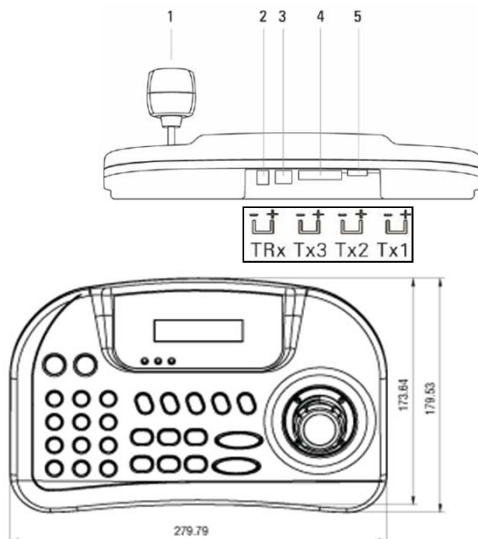

TPD-400E-SCT

CCTV CONTROL KEYBOARD

CCTV マルチファンクション カメラコントローラー

ズーム、パンチルトなど簡単に操作可能
 カメラ255台対応
 デジタルレコーダー 255台対応
 リアルタイム・ジャストインクロック装備
 洗練された制御、コマンドを装備しており
 自由度の高いCCTVシステムの設定が可能です。
 DVRなども組み合わせて一元操作することができ、
 システムアップが可能です。

オプション：電源アダプター

接続台数	カメラ:255台、デジタルレコーダー:255台
接続端子	端子台
通信	RS-485/RS422
ポーレート	カメラID別に設定可 2.4~57.6kbps
通信距離	最長1000m ケーブルAWG24
パンチルトコントロール	マニュアル操作
プロトコル	Pelco D、Pelco P、独自
OSD	2行
プログラム機能	プリセット、ツアー、パターンなど
電源/消費電流	DC12V 140mA ※対応電源アダプター TY-S12-1000別売
外形寸法(W×D×H)/重量	280 x 174 x 92 mm / 700g
動作環境温度/湿度	0~45°C、70%以下
材質	ABS
色	ブラック
適合規格	CE、FCC、RoHS

名称	役割
1)ジョイスティック	パンチルトズーム操作、メニュー設定他
2)電源プラグ	DC12V 140mA センタープラス
3)USBポート	外部機器接続ポート(USBマウス)
4)シリアルポート	RS485/422 Tx:3ポート、TRx:1ポート
5)RS-232C	ファームウェアアップデート

*製品の仕様・デザインは予告なく変更することがあります。

Sep-11

株式会社スリーディー

154-0004 東京都世田谷区太子堂4-1-1 TEL:03-5431-5971 FAX:03-5431-5970 e-mail:info@3d-inc.co.jp