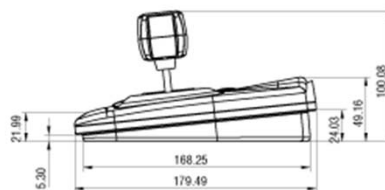

*製品の仕様・デザインは予告なく変更することがあります。

Sep-11

株式会社スリーディー

154-0004 東京都世田谷区太子堂4-1-1 TEL:03-5431-5971 FAX:03-5431-5970 e-mail:info@3d-inc.co.jp