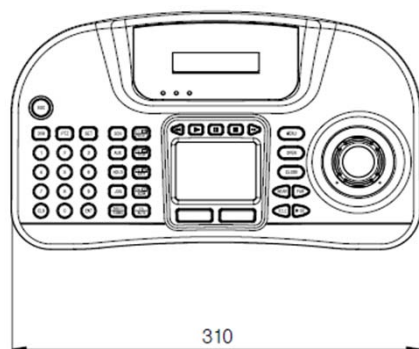

TPD-400T-SCT

CCTV CONTROL KEYBOARD with Touch pad

タッチパッド付 CCTV マルチファンクション カメラコントローラー

マウスタッチパッド付
 カメラ255台まで制御対応
 チャンネル別にカメラプロトコル設定可
 RS422/485シリアルコントロール
 パン・チルト・ズーム 3軸対応ジョイスティック
 コマンド送信のみの場合、カメラ4台まで接続可
 ※送受信は1台のみ

オプション：電源アダプターTY-S12-1000

接続台数	カメラ:255台、デジタルレコーダー:255台
接続端子	端子台 4ポート TRX:1ポート、TX:3ポート
通信	RS-485/RS422
ボーレート	カメラID別に設定可 2.4~57.6kbps
通信距離	最長1000m ケーブルAWG24
パンチルトコントロール	マニュアル操作
プロトコル	Pelco D、Pelco P、独自
OSD	英数字16文字 2行
プログラム機能	プリセット、ツアー、パターンなど
電源/消費電流	DC12V 150mA ※対応電源アダプター TY-S12-1000別売
外形寸法(W×D×H)/重量	310 x 185 x 100 mm / 785g
動作環境温度/湿度	0~45°C、RH10~70%以下
材質	ABS
色	ブラック
適合規格	CE、FCC、RoHS

名称	役割
1)電源プラグ	DC12V 150mA センタープラス
2)USBポート	DVR、外部USB機器接続
3)シリアルポート	RS485/422 Tx:3ポート、TRx:1ポート
4)RS-232C	ファームウェアアップデート

■外形図

■タッチパッド

製品の仕様・デザインは予告なく変更することがあります。

Jul-18

株式会社スリーディー

154-0004 東京都世田谷区太子堂4-1-1 TEL:03-5431-5971 FAX:03-5431-5970 e-mail:info@3d-inc.co.jp