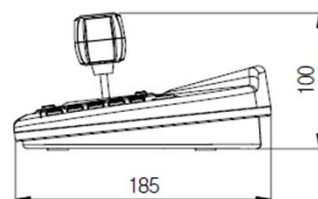

TPD-400T-SCT

CCTV CONTROL KEYBOARD with Touch pad

タッチパッド付 CCTV マルチファンクション カメラコントローラー

マウスタッチパッド付
カメラ255台まで制御対応
チャンネル別にカメラプロトコル設定可
RS422/485シリアルコントロール
パン・チルト・ズーム 3軸対応ジョイスティック
コマンド送信のみの場合、カメラ4台まで接続可
※送受信は1台のみ

オプション：電源アダプターTY-S12-1000

接続台数	カメラ:255台、デジタルレコーダー:255台
接続端子	端子台 4ポート TRX:1ポート、TX:3ポート
通信	RS-485/RS422
ボーレート	カメラID別に設定可 2.4~57.6kbps
通信距離	最長1000m ケーブルAWG24
パンチルトコントロール	マニュアル操作
プロトコル	Pelco D、Pelco P、独自
OSD	英数字16文字 2行
プログラム機能	プリセット、ツアー、パターンなど
電源/消費電流	DC12V 150mA ※対応電源アダプター TY-S12-1000別売
外形寸法(W×D×H)/重量	310 x 185 x 100 mm / 785g
動作環境温度/湿度	0~45°C、RH10~70%以下
材質	ABS
色	ブラック
適合規格	CE、FCC、RoHS

名称	役割
1)電源プラグ	DC12V 150mA センタープラス
2)USBポート	DVR、外部USB機器接続
3)シリアルポート	RS485/422 Tx:3ポート、TRx:1ポート
4)RS-232C	ファームウェアアップデート

■外形図

■タッチパッド

製品の仕様・デザインは予告なく変更することがあります。

Jul-18

株式会社スリーディー

154-0004 東京都世田谷区太子堂4-1-1 TEL:03-5431-5971 FAX:03-5431-5970 e-mail:info@3d-inc.co.jp