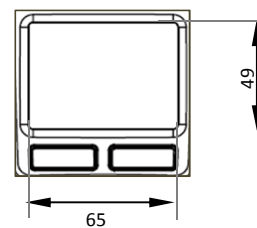

■タッチパッド

製品の仕様・デザインは予告なく変更することがあります。

Jul-18

株式会社スリーディー

154-0004 東京都世田谷区太子堂4-1-1 TEL:03-5431-5971 FAX:03-5431-5970 e-mail:info@3d-inc.co.jp