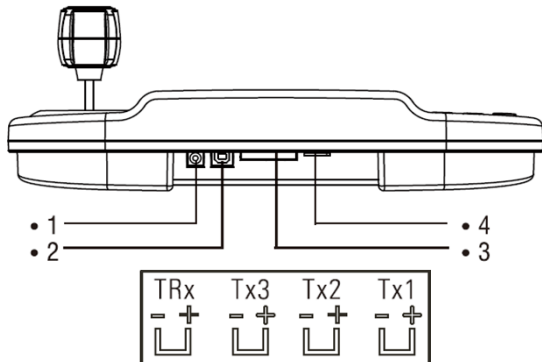

TPD-400T-SCT

CCTV CONTROL KEYBOARD with Touch pad

タッチパッド付 CCTV マルチファンクション カメラコントローラー

マウスタッチパッド付
 カメラ255台まで制御対応
 チャンネル別にカメラプロトコル設定可
 RS422/485シリアルコントロール
 パン・チルト・ズーム 3軸対応ジョイスティック
 コマンド送信のみの場合、カメラ4台まで接続可
 ※送受信は1台のみ

オプション：電源アダプターTY-S12-1000

接続台数	カメラ:255台、デジタルレコーダー:255台
接続端子	端子台 4ポート TRX:1ポート、TX:3ポート
通信	RS-485/RS422
ボーレート	カメラID別に設定可 2.4~57.6kbps
通信距離	最長1000m ケーブルAWG24
パンチルトコントロール	マニュアル操作
プロトコル	Pelco D、Pelco P、独自
OSD	英数字16文字 2行
プログラム機能	プリセット、ツアー、パターンなど
電源/消費電流	DC12V 150mA ※対応電源アダプター TY-S12-1000別売
外形寸法(W×D×H)/重量	310 x 185 x 100 mm / 785g
動作環境温度/湿度	0~45°C、RH10~70%以下
材質	ABS
色	ブラック
適合規格	CE、FCC、RoHS

名称	役割
1)電源プラグ	DC12V 150mA センタープラス
2)USBポート	DVR、外部USB機器接続
3)シリアルポート	RS485/422 Tx:3ポート、TRx:1ポート
4)RS-232C	ファームウェアアップデート

■外形図

■タッチパッド

製品の仕様・デザインは予告なく変更することがあります。

Jul-18

株式会社スリーディー

154-0004 東京都世田谷区太子堂4-1-1 TEL:03-5431-5971 FAX:03-5431-5970 e-mail:info@3d-inc.co.jp