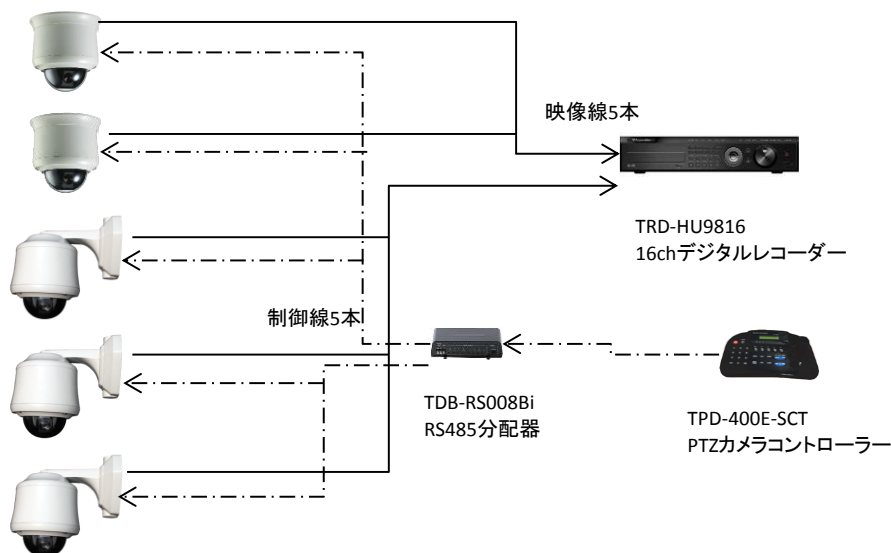

■構成例

製品の仕様・デザインは予告なく変更することがあります。

Jun-15