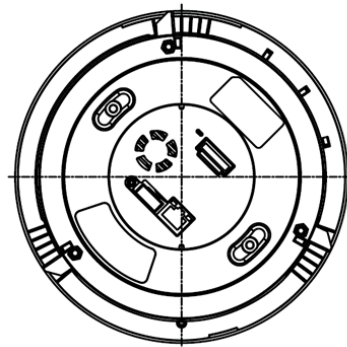

TPD-412SHII / TPD-H412SHII

x12 HIGH SPEED DOME WDR CAMERA

1/4"光学12倍プリセット機能付ワイドダイナミックレンジスピードドームカメラ(デイナイト)

動作温度/湿度	0°C ~ 50°C RH20~75%以下	-20°C ~ 50°C (結露なきこと)
外形寸法/重量	φ 108.45xH151.30 mm / 約1.2kg	φ 172xH263xD260mm
材質/色	本体:ABS、カバー:ポリカーボネイト	
防水・防塵保護対応	-	IP66
適合規格	CE、FCC Class A、RoHS	

■外形寸法 単位:mm
標準品(屋内用)

天井埋め込みモデル

屋外用モデル TPD-H412SHII

製品の仕様・デザインは予告なく変更することがあります。

Jun-15

株式会社スリーディー

158-0098 東京都世田谷区上用賀4-24-9 TEL:03-5451-0511 FAX:03-5451-0510 e-mail:info@3d-inc.co.jp