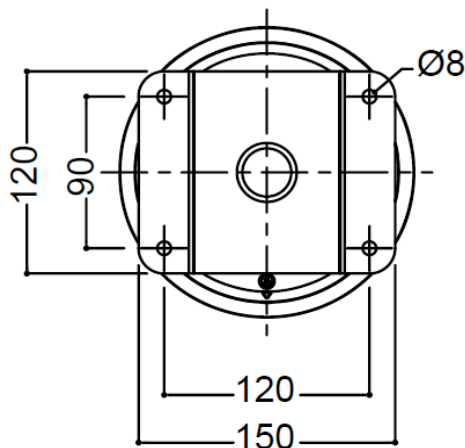

TPD-412SHII / TPD-H412SHII

x12 HIGH SPEED DOME WDR CAMERA

1/4"光学12倍プリセット機能付ワイドダイナミックレンジスピードドームカメラ(デイナイト)

■オプション

屋外用モデル TPD-H412SHII 天吊金具(オプション)