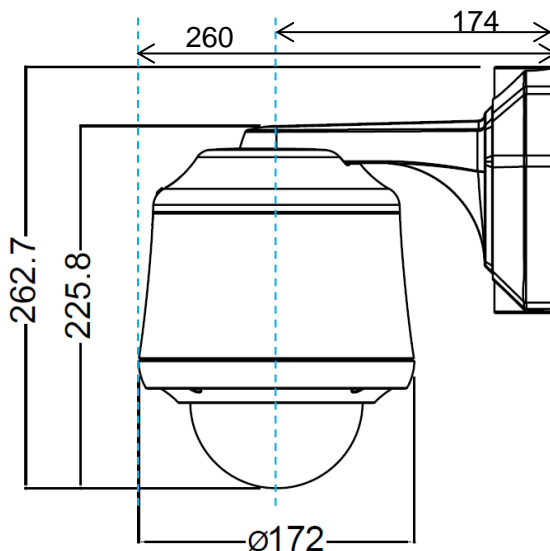

## x12 HIGH SPEED DOME WDR CAMERA

1/4"光学12倍プリセット機能付ワイドダイナミックレンジスピードドームカメラ(デイナイト)

動作温度/湿度	0°C ~ 50°C RH20~75%以下	-20°C ~ 50°C (結露なきこと)
外形寸法/重量	φ 108.45xH151.30 mm / 約1.2kg	φ 172xH263xD260mm
材質/色	本体:ABS、カバー:ポリカーボネイト	
防水・防塵保護対応	-	IP66
適合規格	CE、FCC Class A、RoHS	

■外形寸法 単位:mm  
標準品(屋内用)

天井埋め込みモデル

屋外用モデル TPD-H412SHII

製品の仕様・デザインは予告なく変更することがあります。

Jun-15

株式会社スリーディー

158-0098 東京都世田谷区上用賀4-24-9 TEL:03-5451-0511 FAX:03-5451-0510 e-mail:info@3d-inc.co.jp