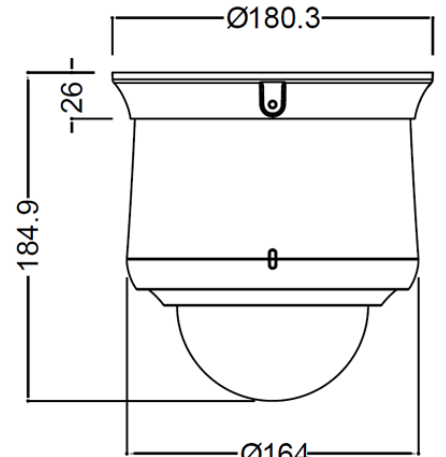

TPD-412SHII / TPD-H412SHII

x12 HIGH SPEED DOME WDR CAMERA

1/4"光学12倍プリセット機能付ワイドダイナミックレンジスピードドームカメラ(デイナイト)

動作温度/湿度	0°C ~ 50°C RH20~75%以下	-20°C ~ 50°C (結露なきこと)
外形寸法/重量	φ 108.45xH151.30 mm / 約1.2kg	φ 172xH263xD260mm
材質/色	本体:ABS、カバー:ポリカーボネイト	
防水・防塵保護対応	-	IP66
適合規格	CE、FCC Class A、RoHS	

■外形寸法 単位:mm
標準品(屋内用)