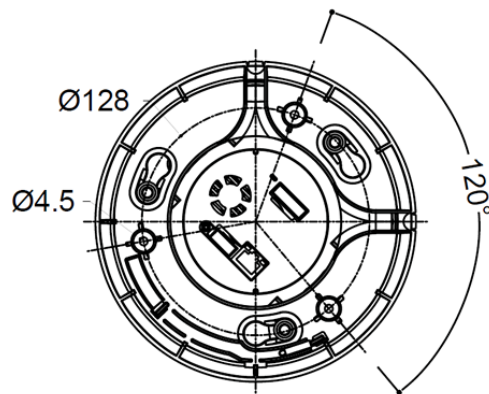

TPD-412SHII / TPD-H412SHII

x12 HIGH SPEED DOME WDR CAMERA

1/4"光学12倍プリセット機能付ワイドダイナミックレンジスピードドームカメラ(デイナイト)

動作温度/湿度	0°C ~ 50°C RH20~75%以下	-20°C ~ 50°C (結露なきこと)
外形寸法/重量	φ 108.45xH151.30 mm / 約1.2kg	φ 172xH263xD260mm
材質/色	本体:ABS、カバー:ポリカーボネイト	
防水・防塵保護対応	-	IP66
適合規格	CE、FCC Class A、RoHS	

■外形寸法 単位:mm
標準品(屋内用)