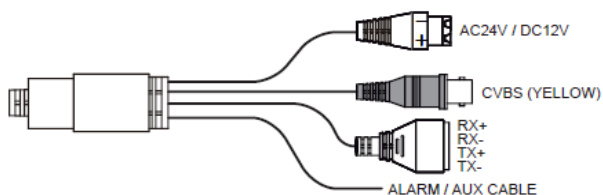

TPD-412SHII / TPD-H412SHII

x12 HIGH SPEED DOME WDR CAMERA

1/4"光学12倍プリセット機能付ワイドダイナミックレンジスピードドームカメラ(デイナイト)

■オプション

屋外用モデル TPD-H412SHII 天吊金具(オプション)

■付属ケーブル

■構成例

製品の仕様・デザインは予告なく変更することがあります。

Jun-15