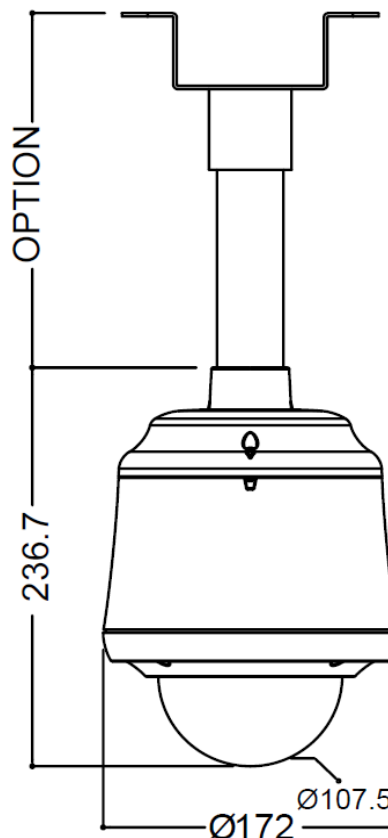

TPD-412SHII / TPD-H412SHII

x12 HIGH SPEED DOME WDR CAMERA

1/4"光学12倍プリセット機能付ワイドダイナミックレンジスピードドームカメラ(デイナイト)

■オプション

屋外用モデル TPD-H412SHII 天吊金具(オプション)