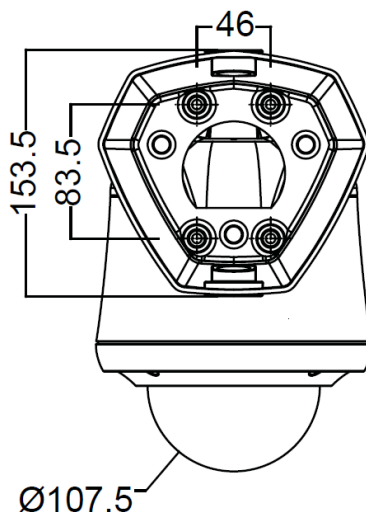

## x12 HIGH SPEED DOME WDR CAMERA

1/4"光学12倍プリセット機能付ワイドダイナミックレンジスピードドームカメラ(デイナイト)

動作温度/湿度	0°C ~ 50°C RH20~75%以下	-20°C ~ 50°C (結露なきこと)
外形寸法/重量	φ 108.45xH151.30 mm / 約1.2kg	φ 172xH263xD260mm
材質/色	本体:ABS、カバー:ポリカーボネイト	
防水・防塵保護対応	-	IP66
適合規格	CE、FCC Class A、RoHS	

■外形寸法 単位:mm  
標準品(屋内用)

天井埋め込みモデル

屋外用モデル TPD-H412SHII

製品の仕様・デザインは予告なく変更することがあります。

Jun-15

株式会社スリーディー

158-0098 東京都世田谷区上用賀4-24-9 TEL:03-5451-0511 FAX:03-5451-0510 e-mail:info@3d-inc.co.jp