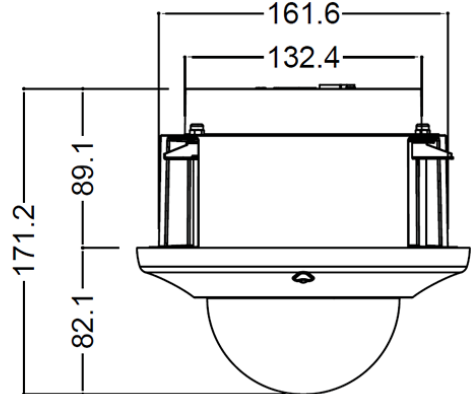

## x12 HIGH SPEED DOME WDR CAMERA

1/4"光学12倍プリセット機能付ワイドダイナミックレンジスピードドームカメラ(デイナイト)

動作温度/湿度	0°C ~ 50°C RH20~75%以下	-20°C ~ 50°C (結露なきこと)
外形寸法/重量	φ 108.45xH151.30 mm / 約1.2kg	φ 172xH263xD260mm
材質/色	本体:ABS、カバー:ポリカーボネイト	
防水・防塵保護対応	-	IP66
適合規格	CE、FCC Class A、RoHS	

■外形寸法 単位:mm  
標準品(屋内用)

天井埋め込みモデル

屋外用モデル TPD-H412SHII

製品の仕様・デザインは予告なく変更することがあります。

Jun-15

株式会社スリーディー

158-0098 東京都世田谷区上用賀4-24-9 TEL:03-5451-0511 FAX:03-5451-0510 e-mail:info@3d-inc.co.jp