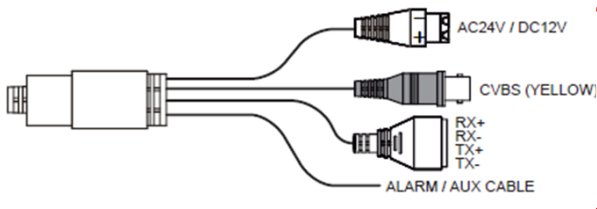

x12 HIGH SPEED DOME WDR CAMERA

1/4"光学12倍プリセット機能付ワイドダイナミックレンジスピードドームカメラ(デイナイト)

■オプション

屋外用モデル TPD-H412SHII 天吊金具(オプション)

■付属ケーブル

■構成例

製品の仕様・デザインは予告なく変更することがあります。

Jun-15