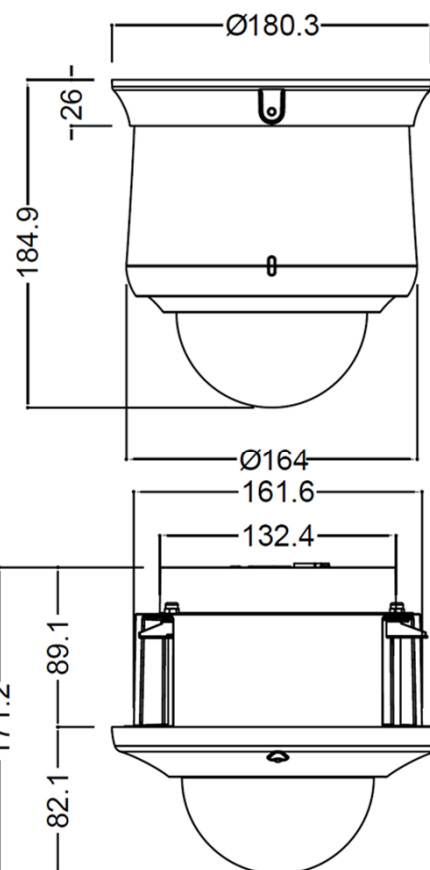

製品の仕様・デザインは予告なく変更することがあります。

Jun-15

TPD-412SHII / TPD-H412SHII

x12 HIGH SPEED DOME WDR CAMERA

1/4"光学12倍プリセット機能付ワイドダイナミックレンジスピードドームカメラ(デイナイト)

動作温度/湿度	0°C ~ 50°C RH20~75%以下	-20°C ~ 50°C (結露なきこと)
外形寸法/重量	φ108.45xH151.30 mm / 約1.2kg	φ172xH263xD260mm
材質/色	本体:ABS、カバー:ポリカーボネイト	
防水・防塵保護対応	-	IP66
適合規格	CE、FCC Class A、RoHS	

■外形寸法 単位:mm
標準品(屋内用)

天井埋め込みモデル

屋外用モデル TPD-H412SHII

製品の仕様・デザインは予告なく変更することがあります。

Jun-15

株式会社スリーディー

154-0004 東京都世田谷区太子堂4-1-1 TEL:03-5431-5971 FAX:03-5431-5970 e-mail:info@3d-inc.co.jp

TPD-412SHII / TPD-H412SHII