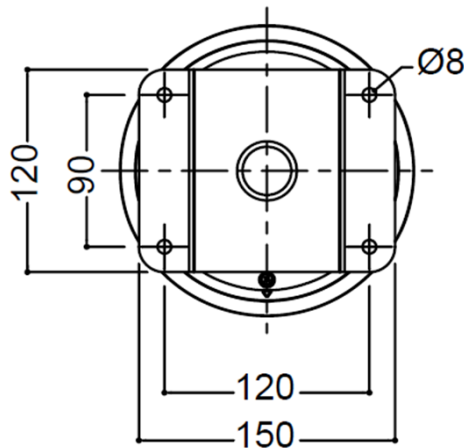

TPD-412SHII / TPD-H412SHII

x12 HIGH SPEED DOME WDR CAMERA

1/4"光学12倍プリセット機能付ワイドダイナミックレンジスピードドームカメラ(デイナイト)

■オプション

屋外用モデル TPD-H412SHII 天吊金具(オプション)