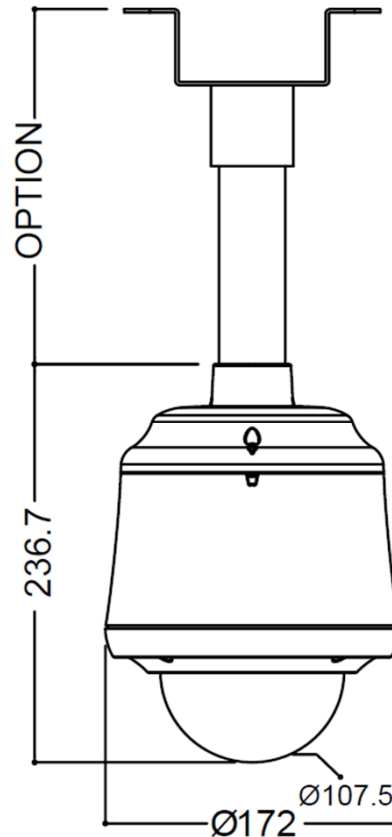

TPD-412SHII / TPD-H412SHII

x12 HIGH SPEED DOME WDR CAMERA

1/4"光学12倍プリセット機能付ワイドダイナミックレンジスピードドームカメラ(デイナイト)

■オプション

屋外用モデル TPD-H412SHII 天吊金具(オプション)