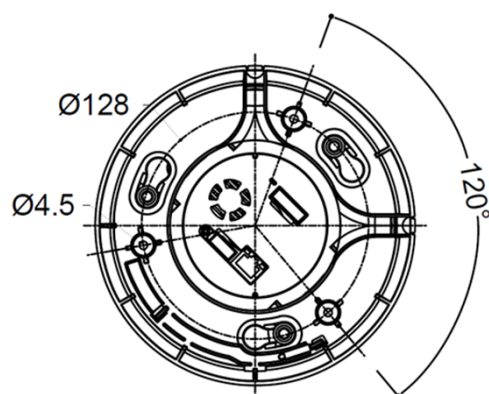

製品の仕様・デザインは予告なく変更することがあります。

Jun-15

TPD-412SHII / TPD-H412SHII

x12 HIGH SPEED DOME WDR CAMERA

1/4"光学12倍プリセット機能付ワイドダイナミックレンジスピードドームカメラ(デイナイト)

動作温度/湿度	0°C ~ 50°C RH20~75%以下	-20°C ~ 50°C (結露なきこと)
外形寸法/重量	φ108.45xH151.30 mm / 約1.2kg	φ172xH263xD260mm
材質/色	本体:ABS、カバー:ポリカーボネイト	
防水・防塵保護対応	-	IP66
適合規格	CE、FCC Class A、RoHS	

■外形寸法 単位:mm
標準品(屋内用)

天井埋め込みモデル

屋外用モデル TPD-H412SHII

製品の仕様・デザインは予告なく変更することがあります。

Jun-15

株式会社スリーディー

154-0004 東京都世田谷区太子堂4-1-1 TEL:03-5431-5971 FAX:03-5431-5970 e-mail:info@3d-inc.co.jp

TPD-412SHII / TPD-H412SHII