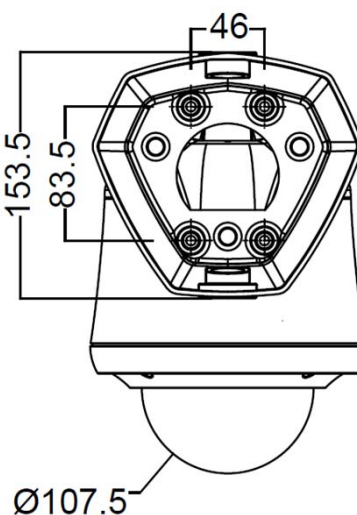

製品の仕様・デザインは予告なく変更することがあります。

Jun-15

TPD-412SHII / TPD-H412SHII

x12 HIGH SPEED DOME WDR CAMERA

1/4"光学12倍プリセット機能付ワイドダイナミックレンジスピードドームカメラ(デイナイト)

動作温度/湿度	0°C ~ 50°C RH20~75%以下	-20°C ~ 50°C (結露なきこと)
外形寸法/重量	φ108.45xH151.30 mm / 約1.2kg	φ172xH263xD260mm
材質/色	本体:ABS、カバー:ポリカーボネイト	
防水・防塵保護対応	-	IP66
適合規格	CE、FCC Class A、RoHS	

■外形寸法 単位:mm
標準品(屋内用)

天井埋め込みモデル

屋外用モデル TPD-H412SHII

製品の仕様・デザインは予告なく変更することがあります。

Jun-15

株式会社スリーディー

154-0004 東京都世田谷区太子堂4-1-1 TEL:03-5431-5971 FAX:03-5431-5970 e-mail:info@3d-inc.co.jp

TPD-412SHII / TPD-H412SHII