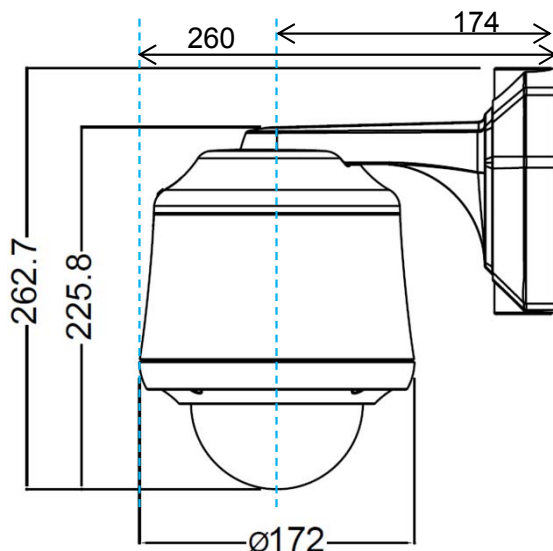

製品の仕様・デザインは予告なく変更することがあります。

Jun-15

TPD-412SHII / TPD-H412SHII

x12 HIGH SPEED DOME WDR CAMERA

1/4"光学12倍プリセット機能付ワイドダイナミックレンジスピードドームカメラ(デイナイト)

動作温度/湿度	0°C ~ 50°C RH20~75%以下	-20°C ~ 50°C (結露なきこと)
外形寸法/重量	φ108.45xH151.30 mm / 約1.2kg	φ172xH263xD260mm
材質/色	本体:ABS、カバー:ポリカーボネイト	
防水・防塵保護対応	-	IP66
適合規格	CE、FCC Class A、RoHS	

■外形寸法 単位:mm
標準品(屋内用)

天井埋め込みモデル

屋外用モデル TPD-H412SHII

製品の仕様・デザインは予告なく変更することがあります。

Jun-15

株式会社スリーディー

154-0004 東京都世田谷区太子堂4-1-1 TEL:03-5431-5971 FAX:03-5431-5970 e-mail:info@3d-inc.co.jp

TPD-412SHII / TPD-H412SHII