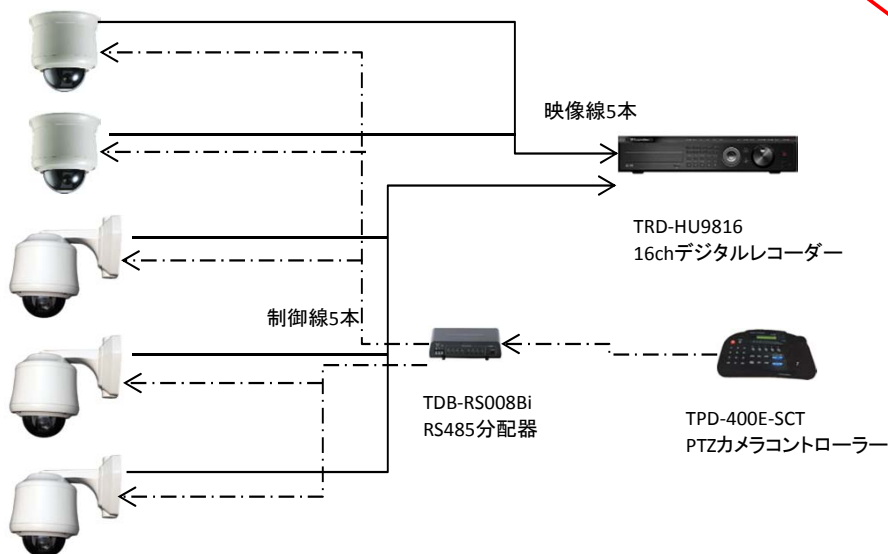

x12 HIGH SPEED DOME WDR CAMERA

1/4"光学12倍プリセット機能付ワイドダイナミックレンジスピードドームカメラ(デイナイト)

■オプション

屋外用モデル TPD-H412SHII 天吊金具(オプション)

■付属ケーブル

■構成例

製品の仕様・デザインは予告なく変更することがあります。

Jun-15