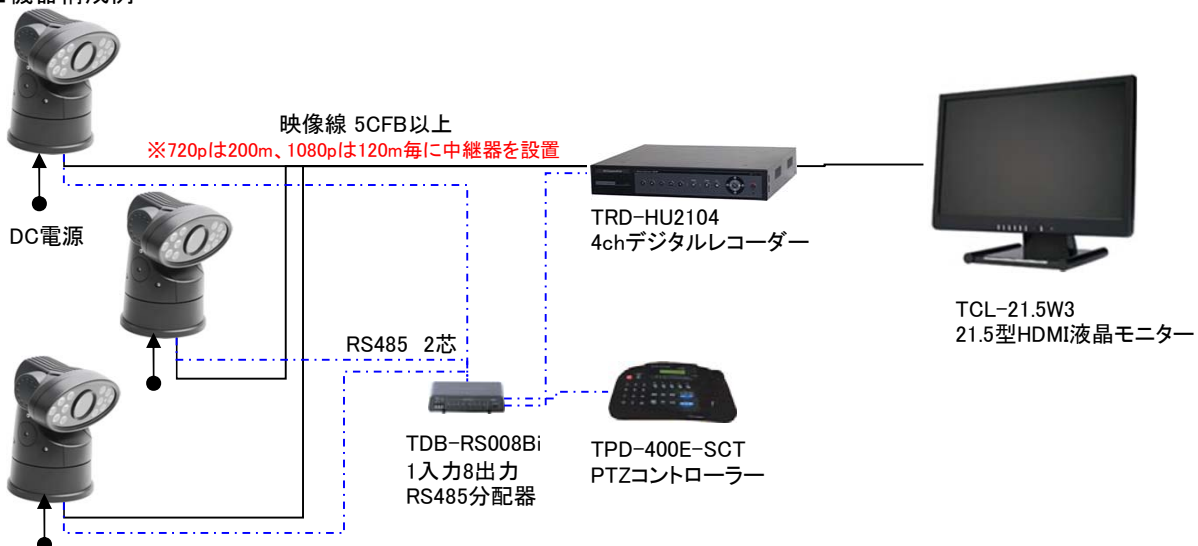

TPD-HD320R

HD-SD x20 Zoom PTZ CAMERA built in IR LED

屋外対応赤外線LED搭載1/3"光学20倍HD-SDI PTZカメラ

1/3" CMOS
 4.7~94.0mm光学ズーム20倍、電子ズーム32倍
 解像度 1080p60/30fps、720p60/30fps
 255プリセット プリセット精度±0.1°
 デジタルノイズリダクション
 プリセット精度 0.3°
 赤外線LED12個内蔵、照射距離120m(マニュアルフォーカス)
 防水防塵保護等級 IP66

製品の仕様・デザインは予告なく変更することがあります。

Jul-16

TPD-HD320R

HD-SD x20 Zoom PTZ CAMERA built in IR LED

屋外対応赤外線LED搭載1/3"光学20倍HD-SDI PTZカメラ

■外形寸法

■機器構成例

製品の仕様・デザインは予告なく変更することがあります。