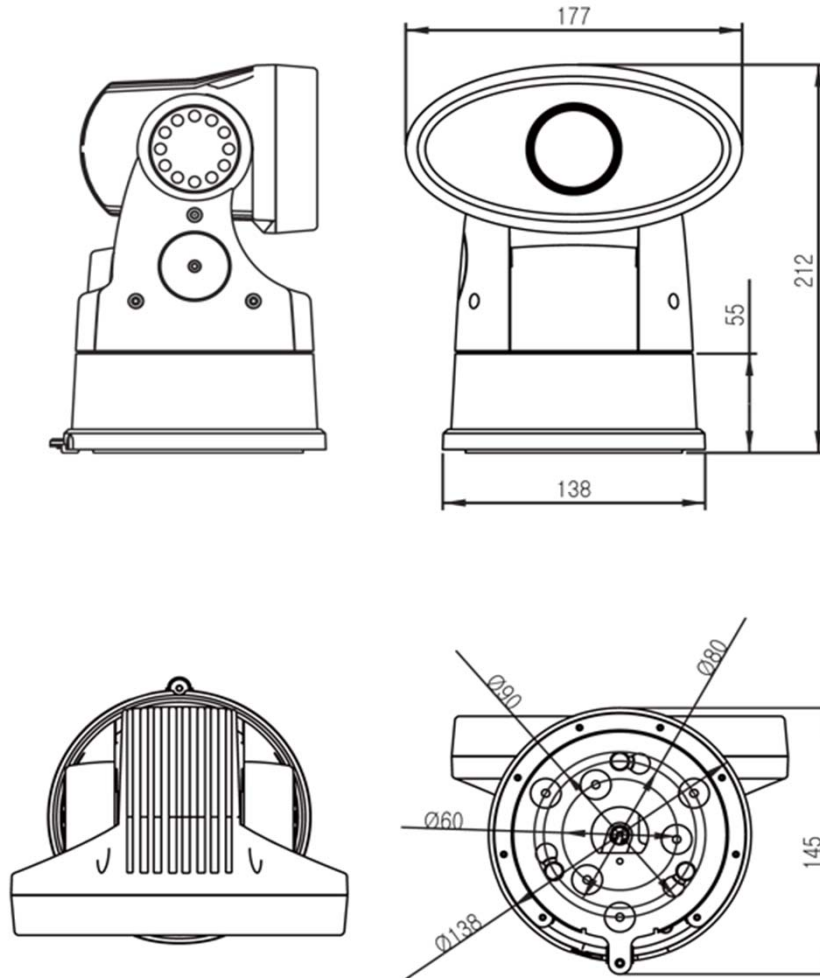

製品の仕様・デザインは予告なく変更することがあります。

Jul-16

TPD-HD320R

HD-SD x20 Zoom PTZ CAMERA built in IR LED

屋外対応赤外線LED搭載1/3"光学20倍HD-SDI PTZカメラ

■外形寸法

■機器構成例

製品の仕様・デザインは予告なく変更することがあります。