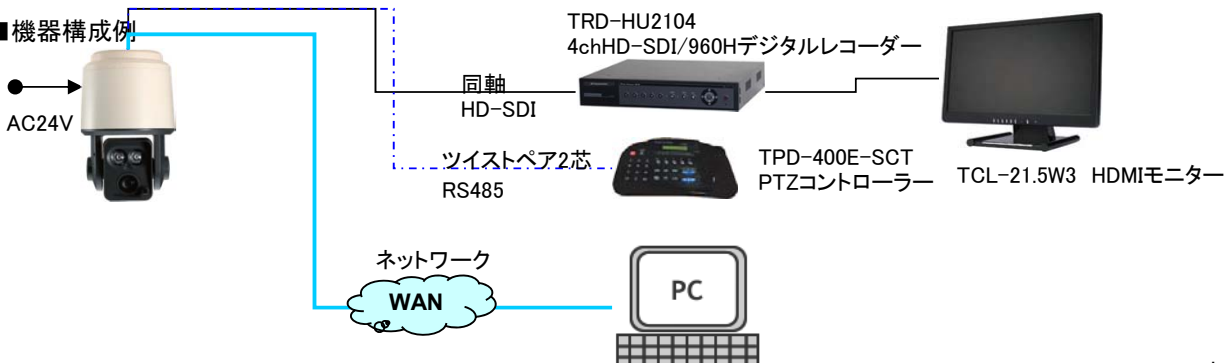

オプション:AC24V電源 TY-S24-350VA、天吊り金具、壁掛け金具

有効画素	1920x1080
撮像素子	1/3"2.2メガピクセル CMOSイメージセンサー
信号方式	HD-SDI SMPTE 292M
映像出力	1BNC(HD-SDI) 同軸5CFB以上
画像圧縮方式	H.264/MJPEG
音声圧縮方式	8bit PCM(G.711 u-law) サンプリングレート 8KHz モノラル
伝送画像解像度	1920x1080/1280x720/640x352/320x176/160x96
最低照度	カラー:0.4lux、白黒:0.04lux
焦点距離	4.3(F1.6) ~ 129mm
画角	ワイド:58.90° x45.30°、テレ:2.11° x1.61°
ズーム倍率	光学30倍 / デジタル32倍
ホワイトバランス	Auto / One-Push / Indoor / Outdoor / Manual
アイリス調整	Auto / Manual
ゲインコントロール	Auto(最大32dB) / Manual
電子シャッター	オート、1/25~60,000秒
フリッカー	On/Off
デイナイト	Auto/Day/Night/Ext(外部)
水平回転速度	0.1~90° /秒、プリセット速度250° /秒、360° エンドレス
垂直回転速度	0.1~90° /秒、プリセット速度250° /秒、デジタルフリック
プリセット数	255地点
ツアー	8ツアー
パターン	4パターン 各60秒
動き感知	感度/閾値設定可
プライバシーマスク	16ゾーン
赤外線LED	2個
照射距離	250m(マニュアルフォーカス)
ネットワークインターフェース	10/100 Base T
ケーブル・コネクタ	CAT5以上、RJ
API	ONVIF
プロトコル	HTTP,FTP,SMTP,uPNP,DNS,DDNS,NTP,RTSP,RTP,TCP,UDP,PPPoE,IGMP,
利用環境	屋内・屋外
コントロール端子	RS-485、RS-422
プロトコル	Pelco-D/Pelco-P/WTX
アラーム入力/リレー出力	8 / 2(ドライコンタクト) AC30V2A
ヒーター/ファン	30W / 冷却ファン10000RPM
電源/消費電流	AC24V 最大6A
動作温度/湿度	-40° ~ 60℃ RH20~80%以下(結露なきこと)
外形寸法/重量	φ231xH367 mm / 約4kg
材質/色	本体:アルミニウム、カバー:ABS
適合規格	CE、FCC Class A、RoHS

製品の仕様・デザインは予告なく変更することがあります。

Jun-15

TPD-HD330NRW

x30 Zoom HD-SDI & IP PTZ dome Camera with wiper

屋外対応赤外線LED搭載2.2メガピクセルHD-SDI&IPハイブリッドPTZスピードドームカメラ

■外形寸法

■機器構成例

製品の仕様・デザインは予告なく変更することがあります。