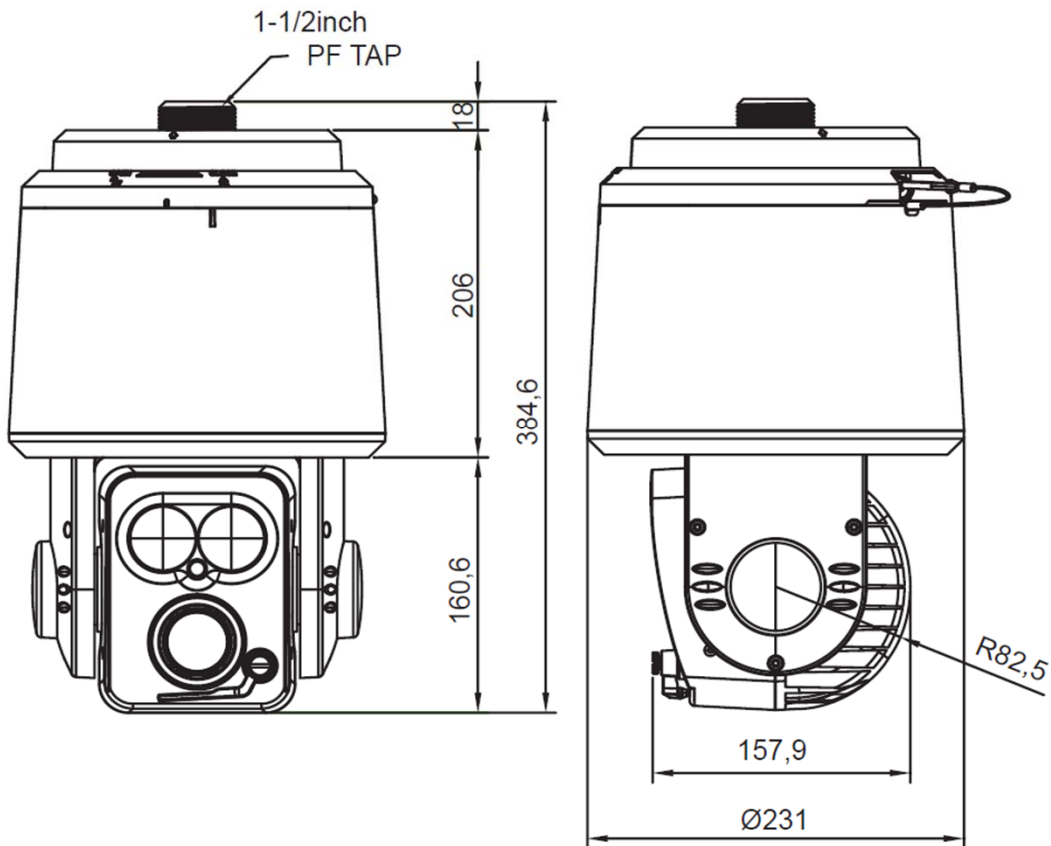

製品の仕様・デザインは予告なく変更することがあります。

Jun-15

TPD-HD330NRW

x30 Zoom HD-SDI & IP PTZ dome Camera with wiper

屋外対応赤外線LED搭載2.2メガピクセルHD-SDI&IPハイブリッドPTZスピードドームカメラ

■外形寸法

■機器構成例

製品の仕様・デザインは予告なく変更することがあります。