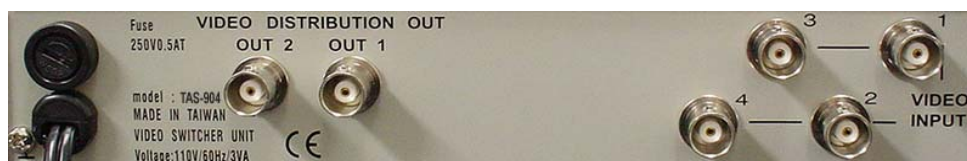

製品の仕様・デザインは予告なく変更することがあります。

Oct-14