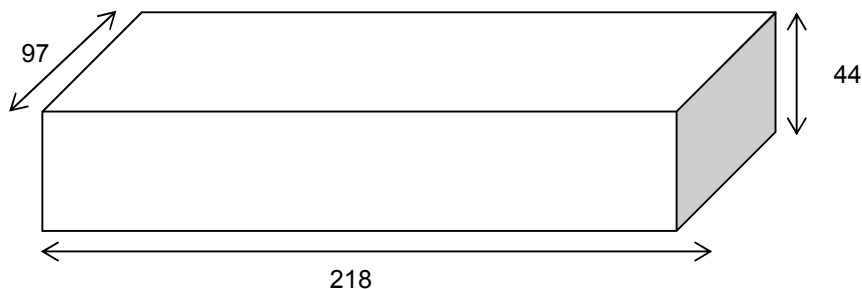

■背面

製品の仕様・デザインは予告なく変更することがあります。

Jul-16