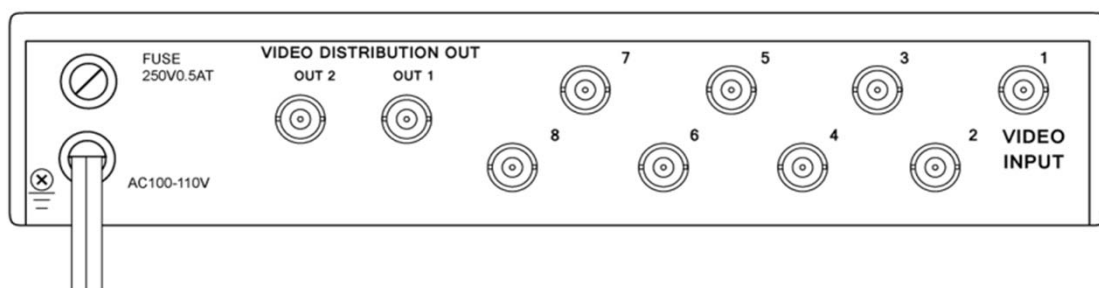

■背面

製品の仕様・デザインは予告なく変更することがあります。

Jul-16