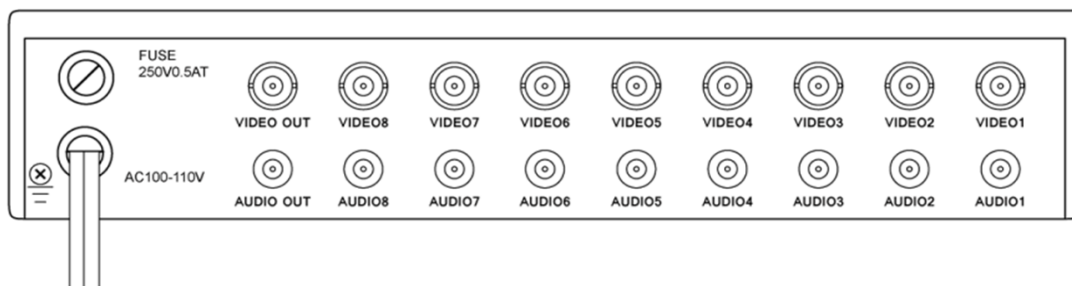

■背面

製品の仕様・デザインは予告なく変更することがあります。

Jul-16

株式会社スリーディー

154-0004 東京都世田谷区太子堂4-1-1キャロットタワー17F TEL:03-5431-5971 FAX:03-5431-5970 e-mail:info@3d-inc.co.jp