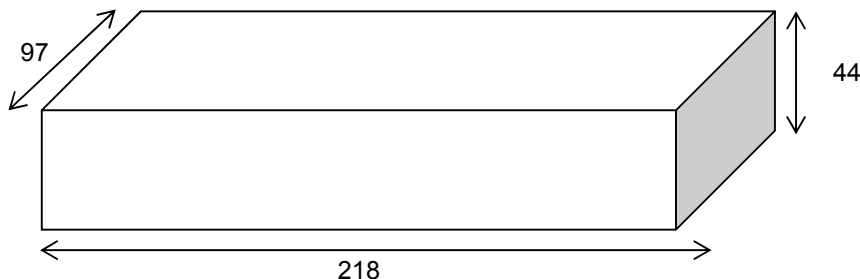

■背面

製品の仕様・デザインは予告なく変更することがあります。

Jul-16

株式会社スリーディー

154-0004 東京都世田谷区太子堂4-1-1キャロットタワー17F TEL:03-5431-5971 FAX:03-5431-5970 e-mail:info@3d-inc.co.jp