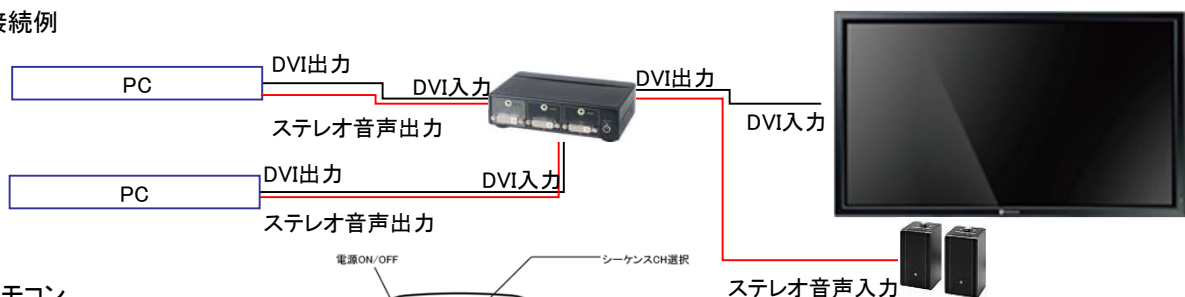

TDS-21A

2 in to 1 out DVI Switcher with Stereo Audio

2入力1出力DVI・ステレオ音声スイッチャー

DVI+ステレオ音声 2入力1出力スイッチャー

高解像度対応

WUXGA (1920 x 1200)

1080i and 1080p @60Hz.

ステレオ音声

DVIケーブル長 推奨3m未満(最長10mまで)

リモコン付属

解像度	PC: VGA, SVGA, XGA, SXGA, UXGA, WUXGA (1920 x 1200) HDTV: 480i, 576i, 480p, 576p, 720p, 1080i and 1080p @60Hz.
ビデオ帯域	25MHz~165MHz
データレート	250Mbps ~ 1.65Gbps
ピクセルクロック	25MHz ~ 165MHz
HDMI	パススルー
HDCP	パススルー
入力端子	2 DVI-I 29pin
出力端子	1 DVI-I 29pin
ステレオ音声入力端子	2 3.5mm ミニピン
ステレオ音声出力端子	1 3.5mm ミニピン
使用電源	DC5V
消費電流	300mA
動作環境温度	-10°C~45°C
保管環境温度	-30°C~60°C
外形寸法(WxDxH)	145 x 96 x 37 mm
重量	
付属品	IRリモコン、DC5V1A電源アダプター

■接続例

■リモコン