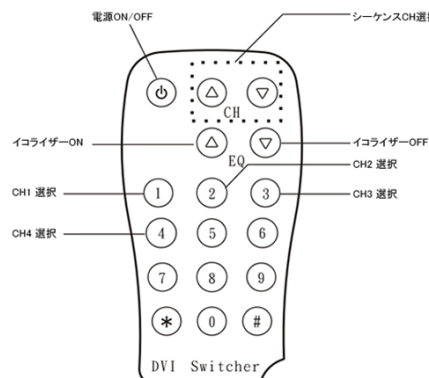

※切り替えにかかる時間について

チャンネルの切り替えにかかる時間はごくわずかです。入力ソースと出力するモニター等により、異なりますので、明確な秒数は記載できません。ご了承ください。

製品の仕様・デザインは予告なく変更することがあります。

Aug-10