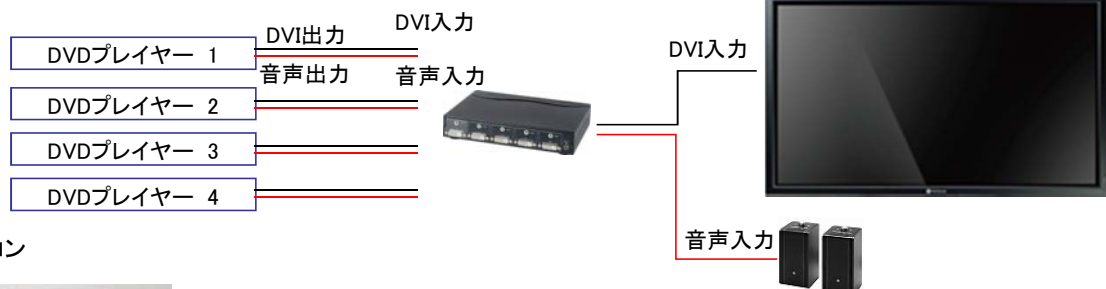

TDS-41A

4 in to 1 out DVI Switcher with Stereo Audio

4入力1出力DVI・ステレオ音声スイッチャー

DVI+ステレオ音声 4入力1出力スイッチャー

高解像度対応

WUXGA (1920 x 1200)

1080i and 1080p @60Hz.

ステレオ音声

DVIケーブル長 推奨3m未満(最長10mまで)

リモコン付属

解像度	PC: VGA, SVGA, XGA, SXGA, UXGA, WUXGA (1920 x 1200) HDTV: 480i, 576i, 480p, 576p, 720p, 1080i and 1080p @60Hz.
ビデオ帯域	25MHz~165MHz
データレート	250Mbps ~ 1.65Gbps
ピクセルクロック	25MHz ~ 165MHz
HDMI	パススルー
HDCP	パススルー
入力端子	4 DVI-I 29pin
出力端子	1 DVI-I 29pin
ステレオ音声入力端子	4 3.5mm ミニピン
ステレオ音声出力端子	1 3.5mm ミニピン
使用電源	DC5V
消費電流	400mA
動作環境温度	-10°C~45°C
保管環境温度	-30°C~60°C
外形寸法(WxDxH)	225 x 166 x 40 mm
重量	約940g ※リモコン25g
付属品	IRリモコン、DC5V電源アダプター

■接続例

■リモコン

リモコン使用開始時、製品本体への認識設定が必要です。
設定方法: 電源ボタンを押しながら、9ボタンを押します。

- ▲: チャンネルUP
- ▼: チャンネルdown
- 1~4: チャンネル選択

※EQは本体前面ボタンのみ操作可能

※切り替えにかかる時間について

チャンネルの切り替えにかかる時間はごくわずかです。
入力ソースと出力するモニターにより、異なりますので、
明確な秒数は記載できません。
ご了承ください。