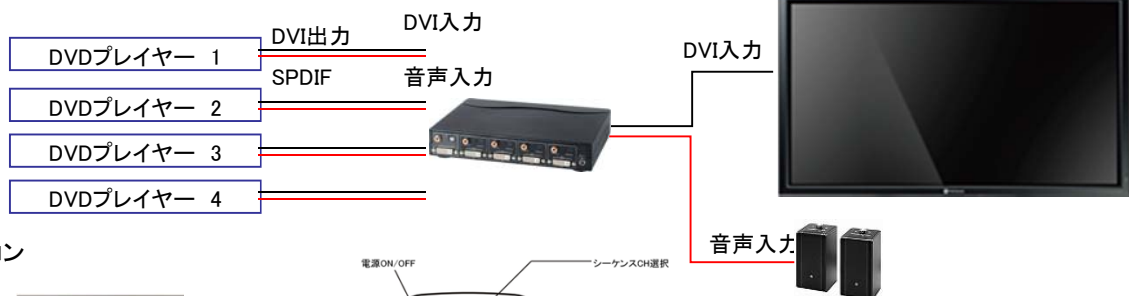

TDS-41DA

4 in to 1 out DVI Switcher with Digital Audio

4入力1出力DVI・デジタル音声スイッチャー

DVI+デジタル音声 4入力1出力スイッチャー
高解像度対応

WUXGA (1920 x 1200)

1080i and 1080p @60Hz.

デジタル音声 SPDIF / 光

DVIケーブル長 推奨3m未満(最長10mまで)

リモコン付属

解像度	PC: VGA, SVGA, XGA, SXGA, UXGA, WUXGA (1920 x 1200) HDTV: 480i, 576i, 480p, 576p, 720p, 1080i and 1080p @60Hz.
ビデオ帯域	25MHz~165MHz
データレート	250Mbps ~ 1.65Gbps
ピクセルクロック	25MHz ~ 165MHz
HDMI	パススルー
HDCP	パススルー
入力端子	4 DVI-I 29pin
出力端子	1 DVI-I 29pin
デジタル音声	光 / SPDIF
デジタル音声入力端子	光:4 / 同軸:4(SPDIF)
デジタル音声出力端子	光:1 / 同軸:1(SPDIF)
使用電源	DC5V
消費電流	400mA
動作環境温度	-10°C~45°C
保管環境温度	-30°C~60°C
外形寸法(WxDxH)	225 x 166 x 40 mm
重量	約940g ※リモコン25g
付属品	IRリモコン、DC5V電源アダプター

■接続例

■リモコン

※切り替えにかかる時間について

チャンネルの切り替えにかかる時間はごくわずかです。入力ソースと出力するモニターにより、異なりますので、明確な秒数は記載できません。ご了承ください。

製品の仕様・デザインは予告なく変更することがあります。

Aug-10

株式会社スリーディー

154-0004 東京都世田谷区太子堂4-1-1キャロットタワー17F TEL:03-5431-5971 FAX:03-5431-5970 e-mail:info@3d-inc.co.jp