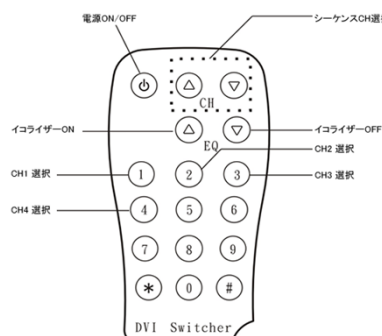

※切り替えにかかる時間について

チャンネルの切り替えにかかる時間はごくわずかです。入力ソースと出力するモニターにより、異なりますので、明確な秒数は記載できません。ご了承ください。

製品の仕様・デザインは予告なく変更することがあります。

Aug-10

株式会社スリーディー

154-0004 東京都世田谷区太子堂4-1-1キャロットタワー17F TEL:03-5431-5971 FAX:03-5431-5970 e-mail:info@3d-inc.co.jp