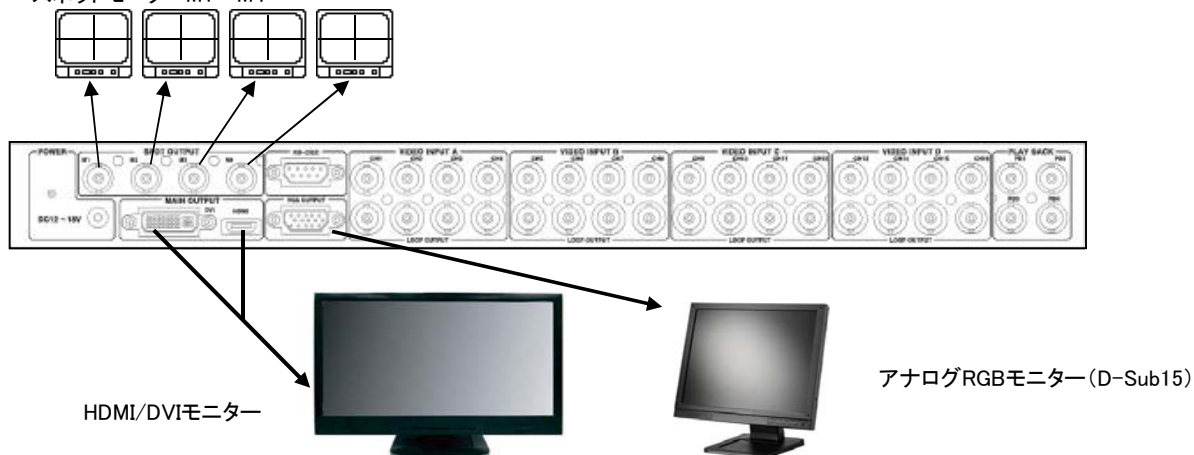

■背面

スポットモニターM1~M4

本書記載の仕様、デザインは改良などのため予告なく変更する場合がありますので予めご了承ください

Apr-14

株式会社スリーディー

〒154-0004 東京都世田谷区太子堂4-1-1 TEL:03-5431-5971 FAX:03-5431-5970 e-mail:info@3d-inc.co.jp