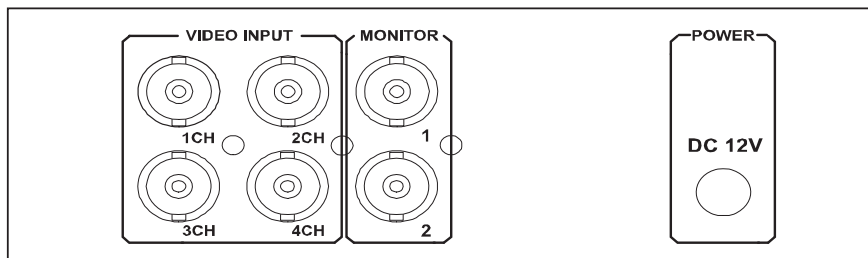

TQS-C4E(Rev.4)

Color Quad Splitter

カラー4画面分割ユニット コンパクトモデル

RoHS
Compliance

コンパクトサイズ
ピクチャーインピクチャー(PIP)機能
多彩な画面分割パターン

入力信号	NTSC 525本 720x480 60フィールド、30FPS PAL 625本 720x576 50フィールド(サブキャリア4.43361875.MHz)、25FPS
ビデオ入力	4BNC
モニター出力	2BNC
解像度	720x480(単画面時)、360x240(4分割時)
分割モード	1分割フルスクリーン、4分割 他多彩な分割モード(上図参照)
各種機能	シーケンス表示 PIP(ピクチャー・イン・ピクチャー)表示 時計、動き感知
外形寸法	W130 x H44 x D125(+10) mm
重量	0.5kg
使用電圧	DC12V 0.8A ~ DC18V 0.5A
消費電力	5W以下
付属電源アダプター	DC12V 1A 2ピン センタープラス
	入力 AC100V~240V 50/60Hz 0.3A
	出力 DC12V 1A
MTBF値	46,800時間
動作環境温度	-10°C~50°C
動作環境湿度	20~85% RH

■背面

■前面