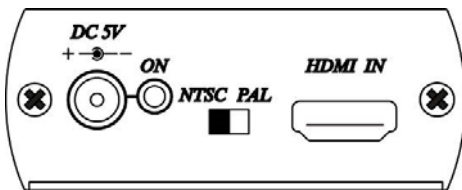

TVC-001HC

HDMI to Composite Video with Stereo Audio Converter

HDMI>ビデオコンバーター(ステレオ音声出力)

HDMIをビデオに変換
DC5V電源アダプタ付属

入力	HDMI
対応解像度	480i/p, 576i/p, 720p@50Hz, 720p@60Hz, 1080i@50Hz, 1080i@60Hz, 1080p@50Hz, 1080p@60Hz
映像出力	コンポジットビデオ(RCA黄) NTSC/PAL ※DIPスイッチで選択
音声出力	ステレオ音声(RCA-L白/RCA-R赤) 1V p-p 10KΩ
LED	電源ON 緑
使用電源	DC5V
消費電流	1A
動作環境温度/湿度	0℃～55℃ / RH95%以下(結露なきこと)
保管環境温度	-20℃～85℃
外形寸法(WxHxD)	67x27x110mm
重量	約180g
付属品	DC5V電源アダプター

■HDMI入力

■コンポジットビデオ・ステレオ音声出力

■接続例