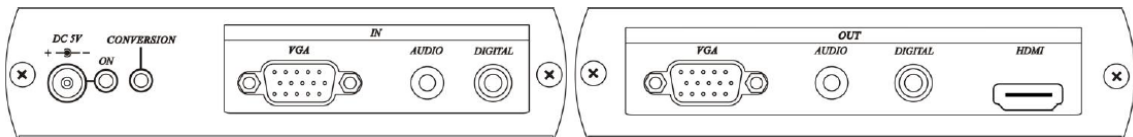

TVC-001HH(Rev.2)

VGA with Stereo or Digital Audio to HDMI Converter with loop out

VGA、ステレオ/デジタル音声>HDMIコンバーター(最大1920x1080)

入力側

出力側

入力	VGA 0.7V p-p (D-Sub 15pin メス) 最大1920x1080 ステレオ音声 (3.5mm Phoneジャック) 10KΩ デジタル音声 48K 16Bit LPCM (SPDIF RCA) 75Ω
出力	HDMI Aタイプ
スルー出力	VGA 0.7V p-p (D-Sub 15pin メス)
出力解像度	最大1920x1080
周波数	下表参照
使用電源	DC5V
消費電流	800mA
動作環境温度	0°C~55°C
保管環境温度	-20°C~85°C
外形寸法(WxHxD)	125x96x30mm
重量	270g
付属品	DC5V電源アダプター

■前面・背面

■LED表示

ON点灯:電源ON

CONVERSION点灯:信号変換中

■音声入力

ステレオ、デジタル同時入力時は
デジタル音声優先出力されます

■解像度・周波数

解像度 \ 周波数	50Hz	56Hz	60Hz	70Hz	72Hz	75Hz	85Hz
640 x 480			•		•	•	•
800 x 600		•	•		•	•	•
1024 x 768			•	•		•	•
1280 x 960			•				
1280 x 1024			•			•	•
1360 x 768			•				
1440 x 900			•				
1600 x 1200			•				
1920 x 1080			•				