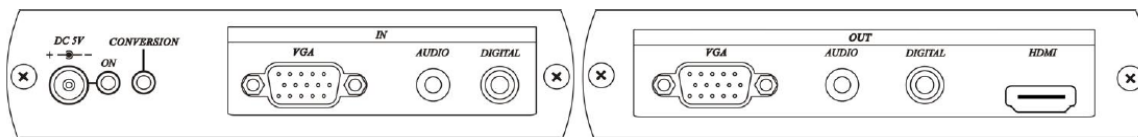

TVC-001HH(Rev.2)

VGA with Stereo or Digital Audio to HDMI Converter with loop out

VGA、ステレオ/デジタル音声>HDMIコンバーター(最大1920x1080)

入力側

出力側

入力	VGA 0.7V p-p (D-Sub 15pin メス) 最大1920x1080 ステレオ音声 (3.5mm Phoneジャック) 10KΩ デジタル音声 48K 16Bit LPCM (SPDIF RCA) 75Ω
出力	HDMI Aタイプ
スルー出力	VGA 0.7V p-p (D-Sub 15pin メス)、ステレオ音声、デジタル音声
出力解像度	最大1920x1080
周波数	下表参照
使用電源	DC5V
消費電流	720mA
動作環境温度/湿度	0°C~55°C / RH 95%未満(ただし結露なきこと)
保管環境温度	-20°C~85°C
外形寸法(WxHxD)	125x96x30mm
重量	270g
付属品	DC5V電源アダプター

■前面・背面

■LED表示

ON点灯:電源ON

CONVERSION点灯:信号変換中

■HDMI音声出力

ステレオ、デジタル音声の両方が
入力されている場合、
デジタル音声優先出力されます

■解像度・周波数

解像度 \ 周波数	50Hz	56Hz	60Hz	70Hz	72Hz	75Hz	85Hz
640 x 480			•		•	•	•
800 x 600		•	•		•	•	•
1024 x 768			•	•		•	•
1280 x 960			•				
1280 x 1024			•			•	•
1360 x 768			•				
1440 x 900			•				
1600 x 1200			•				
1920 x 1080			•				