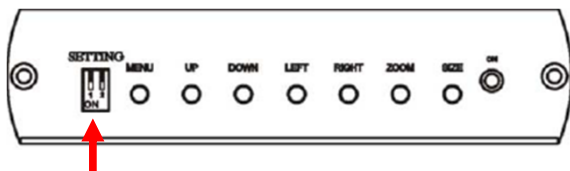

TVC-001V

VGA to Video Converter

VGA>ビデオコンバーター

入力	アナログRGB(D-sub15)
出力	コンポジットビデオ(BNC) NTSC/NTSC-EIAJ/PAL/PAL-M/PAL-N/SECAM アナログRGB(D-sub15メス)
解像度	640x480(85Hzまで)、800x600(85Hzまで)、1024x768(75Hzまで)
OSD調整機能	コントラスト、明るさ、カラー、色合い、シャープ、解像度
使用電源	DC5V
消費電流	500mA
動作環境温度	0°C~55°C
保管環境温度	-20°C~85°C
外形寸法(WxHxD)	125x96x30mm
重量	280g
付属品	DC5V電源アダプター

■前面・背面

ビデオ信号設定

SETTING	1	2
NTSC	ON	ON
PAL	OFF	OFF

■解像度メニュー

解像度	リフレッシュレート
640x480	60/72/75/85Hz
800x600	60/72/75/85Hz
1024x768	60/72/75Hz

■OSDメニュー

On Screen Display Function

HSIZE
 VSIZE
 BRIGHTNESS
 CONTRAST
 HUE (PAL system without this function)
 SATURATION
 FLICK
 SHARPNESS
 OSD (on screen display) ACKGROUND

■ボタン操作方法

MENU	メインメニューが表示されます
UP	カーソルが上へ動きます
DOWN	カーソルが下へ動きます
LEFT	カーソルが左へ動きます
RIGHT	カーソルが右へ動きます
SIZE	画面位置自動調整
ZOOM	画像を9倍までズームできます
	※ズーム時、UP/DOWN/LEFT/RIGHTボタンを使用してください