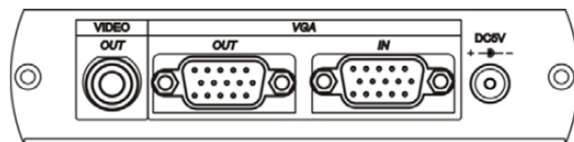

TVC-001V

VGA to Video Converter

VGA>ビデオコンバーター

入力	アナログRGB(D-sub15)
出力	コンポジットビデオ(BNC) NTSC/NTSC-EIAJ/PAL/PAL-M/PAL-N/SECAM アナログRGB(D-sub15メス)
解像度	640x480(85Hzまで)、800x600(85Hzまで)、1024x768(75Hzまで)
OSD調整機能	コントラスト、明るさ、カラー、色合い、シャープ、解像度
使用電源	DC5V
消費電流	500mA
動作環境温度	0°C~55°C
保管環境温度	-20°C~85°C
外形寸法(WxHxD)	125x96x30mm
重量	280g
付属品	DC5V電源アダプター

■前面・背面

ビデオ信号設定

SETTING	1	2
NTSC	ON	ON
PAL	OFF	OFF

■解像度メニュー

解像度	リフレッシュレート
640x480	60/72/75/85Hz
800x600	60/72/75/85Hz
1024x768	60/72/75Hz

■OSDメニュー

On Screen Display Function

HSIZE
 VSIZE
 BRIGHTNESS
 CONTRAST
 HUE (PAL system without this function)
 SATURATION
 FLICK
 SHARPNESS
 OSD (on screen display) ACKGROUND

■ボタン操作方法

MENU	メインメニューが表示されます
UP	カーソルが上へ動きます
DOWN	カーソルが下へ動きます
LEFT	カーソルが左へ動きます
RIGHT	カーソルが右へ動きます
SIZE	画面位置自動調整
ZOOM	画像を9倍までズームできます
	※ズーム時、UP/DOWN/LEFT/RIGHTボタンを使用してください