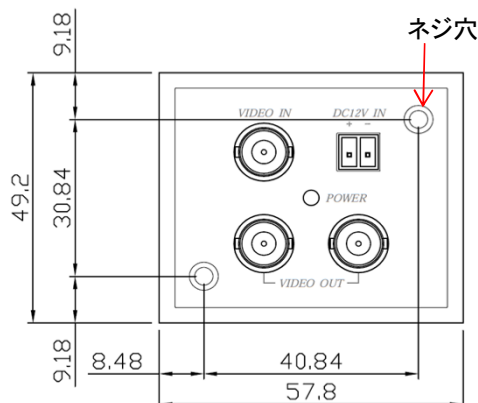

TVD-12(Rev.4)

1 in to 2 out CVBS/HD-TVI/AHD/HDCVI Video Distributor

1入力2出力CVBS/HD-TVI/AHD/HDCVI 映像分配器

CVBS/HD-TVI/AHD/HDCVI マルチフォーマット対応
 1入力2出力
 伝送可能距離 入力 720p 500m、1080p 200m
 出力 100m

※電源アダプターは本体に付属していません(対応アダプターTY-S12-1000)

映像入力	1入力 BNC
映像出力	2出力 BNC
映像入力レベル	0.8~1.2Vp-p 75Ω
映像出力レベル	1.0Vp-p (標準) 75Ω
ビデオ帯域幅	350MHz -3dB
入力伝送可能距離	720p 500mまで、1080p 200mまで
出力伝送可能距離	100mまで
使用電源	DC12V ±5%
消費電力	160mA
動作環境温度	0°C~55°C / RH:95%未満(結露なきこと)
保管環境温度	-20°C~85°C
外形寸法	57.8 x 49.2 x 41.7mm
重量	70g
材質	ABS ブラック

■寸法図

■固定用付属ネジ ネジ頭下31mm

■接続例