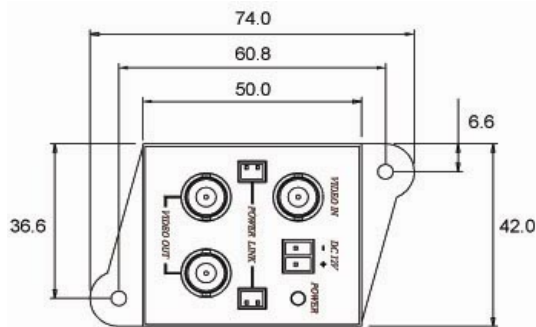

TVD-12(Rev.3)

1 in to 2 out Video Distributor

1入力2出力映像分配器

1入力2出力
 伝送可能距離 300m
 (MIL規格RG-59、JIS規格3C-2V相当使用時)
 VCD、VCR、ビデオカメラ、DVDなどに接続
 パワーループケーブル付属
 連結使用時に電源ジャンパ可能

※電源アダプターは本体に付属していません(対応アダプターTY-S12-1000)

映像入力	1入力 BNC
映像出力	2出力 BNC
映像入力レベル	0.8~1.2Vp-p 75Ω
映像出力レベル	1.0Vp-p 75Ω
ビデオ帯域幅	10hz-10MHz
伝送可能距離	300mまで (MIL規格RG-59、JIS規格3C-2V相当使用時)
パワーループ(電源線ジャンパ)	2端子 パワーループケーブル1本(赤黒ケーブル長55mm)付属
使用電源	DC12V
消費電力	40mA
MTBF値	50,000時間
動作環境温度	0°C~55°C / RH:95%未満(結露なきこと)
保管環境温度	-20°C~85°C
外形寸法	42 x 73 x H50(本体30+コネクタ20) mm
重量	65g
材質	ABS ブラック

※複数台設置する場合、電源をジャンパし、電源供給可能です。その場合、接続する電源アダプタの電流量と接続する分配器の数量にご注意ください。