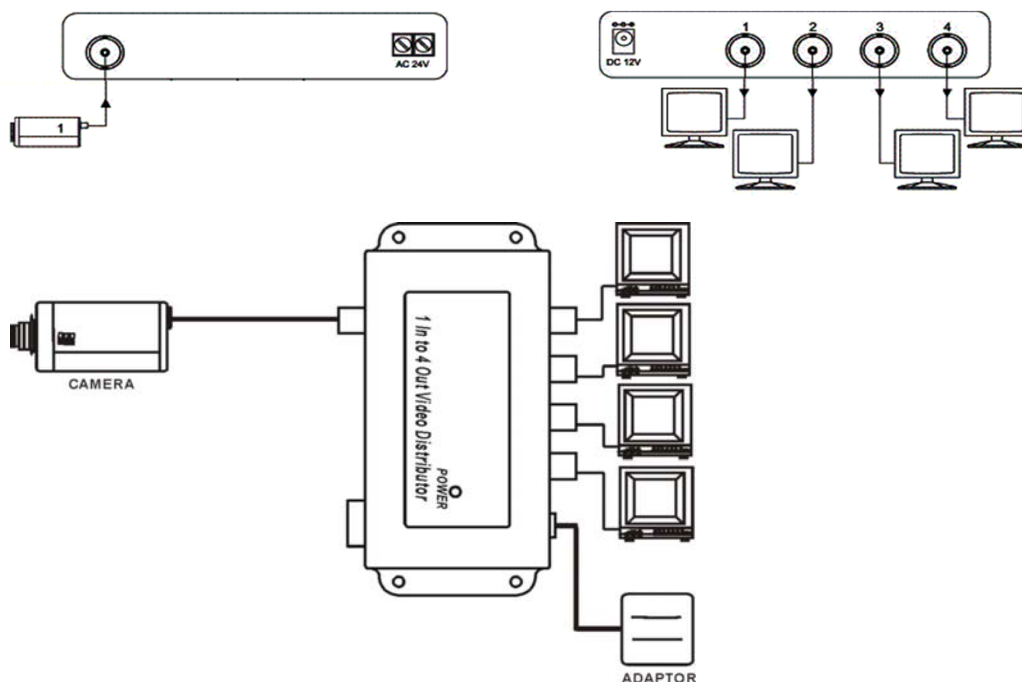

TVD-14

1 in to 4 out Video Distributor

1入力4出力映像分配器

1入力4出力
 NTSC/PAL両対応
 伝送可能距離 300m
 (MIL規格RG-59、JIS規格3C-2V相当使用時)
 DC12V/AC24Vデュアル電源

※電源アダプターは本体に付属しておりません(対応アダプターTY-S12-1000)

信号方式	NTSC/PAL 対応
映像入力	1入力 BNC
映像出力	4出力 BNC
映像入力レベル	0.8~1.2Vp-p 75Ω
映像出力レベル	1.0Vp-p 75Ω
ビデオ帯域幅	10hz - 10MHz
伝送可能距離	300mまで (MIL規格RG-59、JIS規格3C-2V相当使用時)
使用電源	DC12V / AC24V デュアル電源
消費電力	DC:250mA / AC:300mA
MTBF値	50,000時間
動作環境温度	0°C~55°C / RH:95%未満(結露なきこと)
保管環境温度	-20°C~85°C
外形寸法	138 x 84 x 28 mm(突起部含)
重量	130g
材質	ABS ブラック

製品の仕様・デザインは予告なく変更することがあります。

Sep-14

株式会社スリーディー

154-0004 東京都世田谷区太子堂4-1-1キャロットタワー17F TEL:03-5431-5971 FAX:03-5431-5970 e-mail:info@3d-inc.co.jp

TVD-14

1 in to 4 out Video Distributor

1入力4出力映像分配器

■寸法図