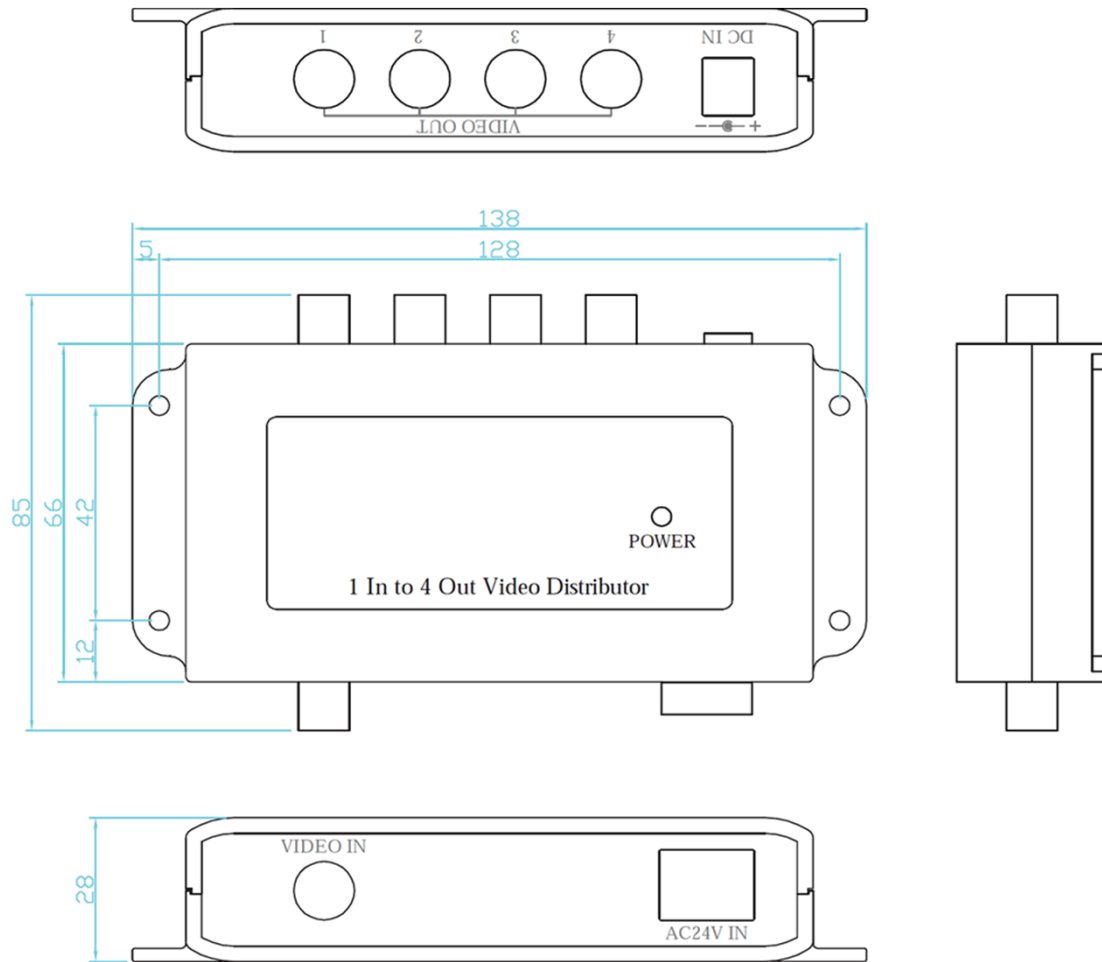

TVD-14

1 in to 4 out Video Distributor

1入力4出力映像分配器

■寸法図

製品の仕様・デザインは予告なく変更することがあります。

Sep-14