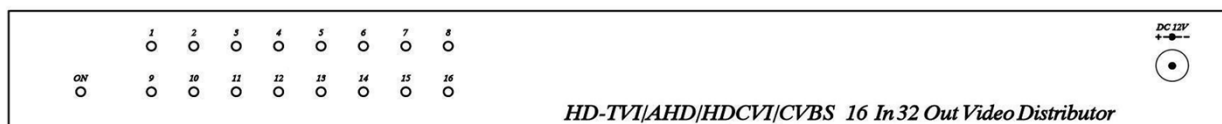

電源LED ON=緑、CH1~CH16LED 信号入力=青