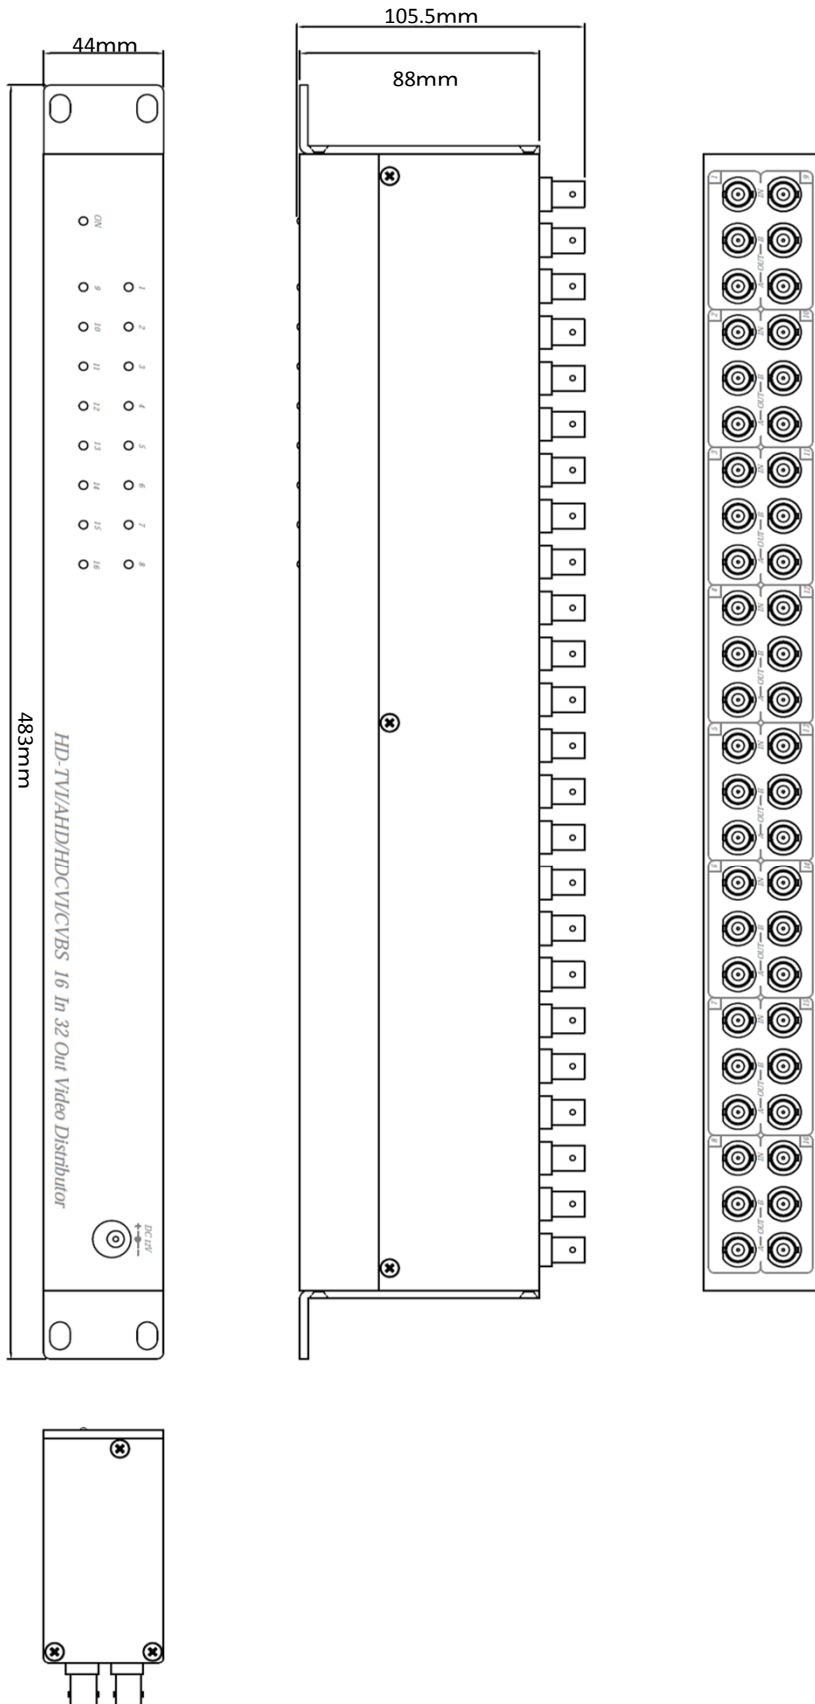

TVD-1632

製品の仕様・デザインは予告なく変更することがあります。

Dec-16

株式会社スリーディー

154-0004 東京都世田谷区太子堂4-1-1キャロットタワー17F TEL:03-5431-5971 FAX:03-5431-5970 e-mail:info@3d-inc.co.jp