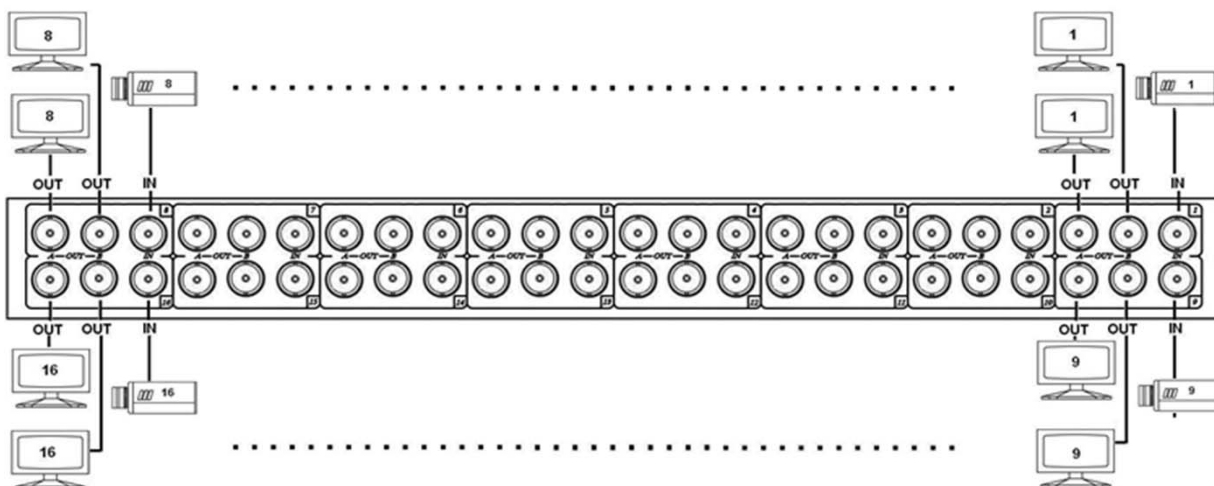

## 16 in to 32 out HD-TVI/AHD/HD-CVI/CVBS Video Distributor Amplifier (1U)

16入力32出力HD-TVI/AHD/HD-CVI/CVBS映像分配器 19"ラックマウントタイプ(1U)

※電源アダプターは本体に付属しておりません(対応アダプターTY-S12-4000)

映像入力	16入力 BNC 75Ω、1.0V p-p
映像出力	32出力 BNC 75Ω、1.0V p-p
LED	緑: 電源ON 青: ビデオ信号入力
ビデオ帯域	100MHz 0.1dB Gain Flatness
使用電源	DC12V (DC9V~24V対応)
消費電力	700mA
動作環境温度	0°C~55°C / RH:85%(結露なきこと)
保管環境温度	-20°C~85°C / RH:95%
外形寸法	483 x 105.5 x 44 mm(1U) 19インチラックマウント金具付属
重量	約2.05kg
材質	メタル ブラック

※HDカメラの制御信号伝送には対応しておりません

※伝送距離はご利用のカメラ、DVR、BNCコネクタ、ケーブル等の品質、設置状況により異なります  
RG6U等、信号減衰の少ない高品質の同軸ケーブルをご使用ください。

電源LED ON=緑、CH1~CH16LED 信号入力=青

製品の仕様・デザインは予告なく変更することがあります。

Dec-16