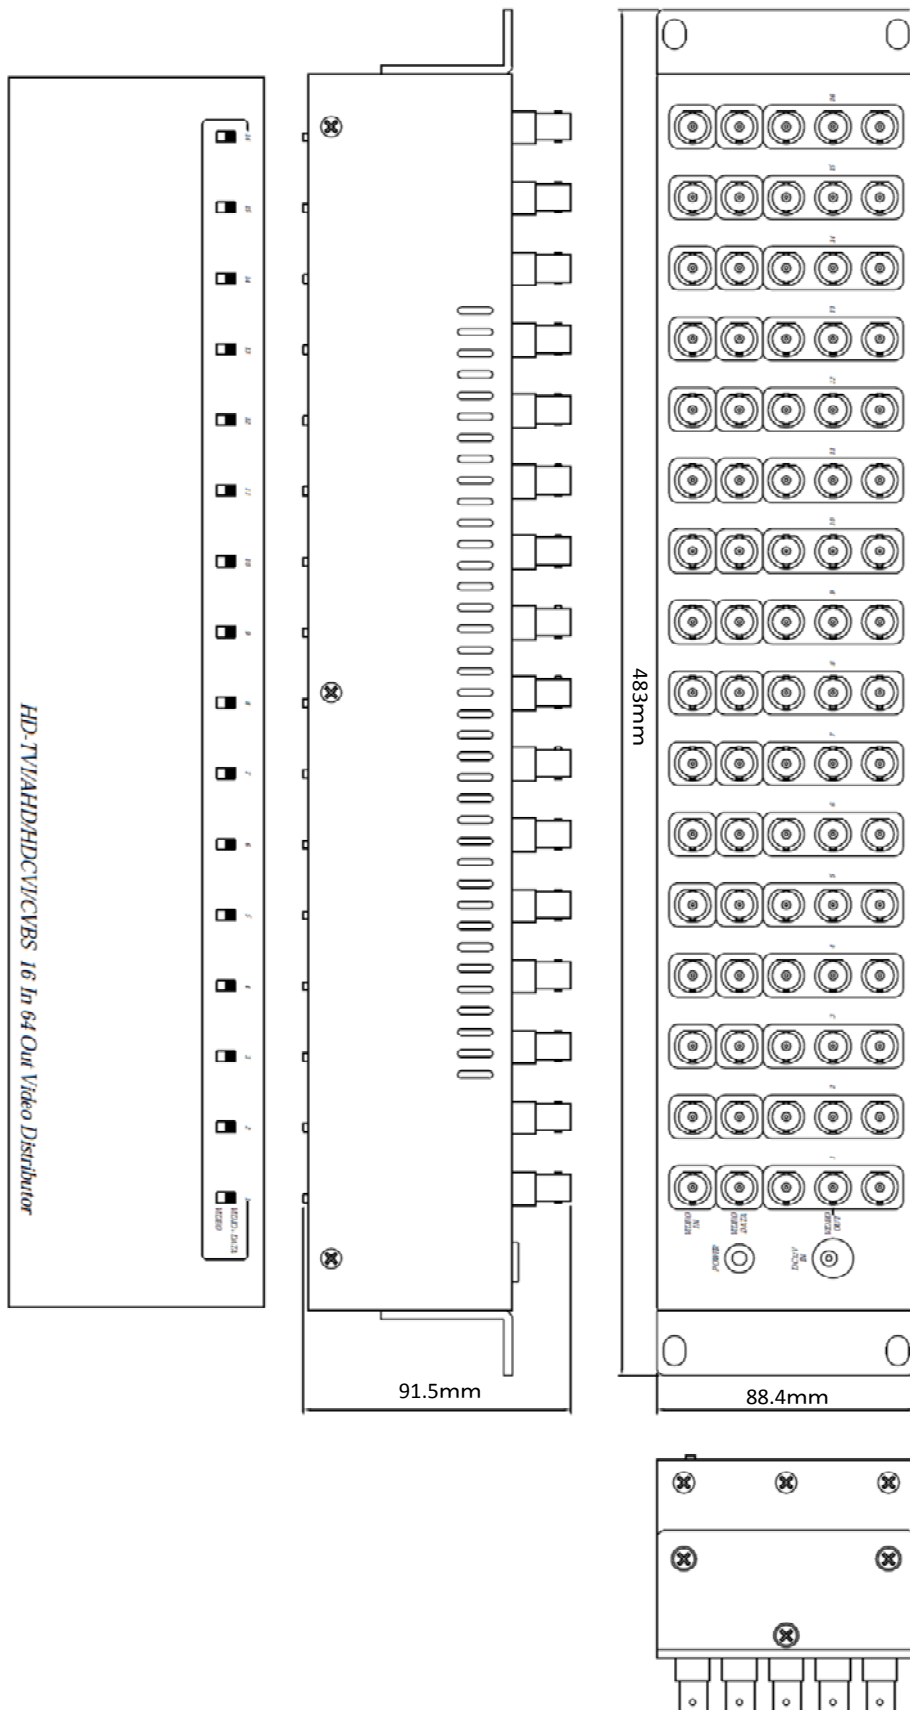

**TVD-1664(Rev.2)****16 in to 64 out HD-TVI/AHD/HD-CVI/CVBS Video Distributor (2U)**

16入力64出力HD-TVI/AHD/HD-CVI/CVBS映像分配器 19"ラックマウントタイプ(2U)

※電源アダプターは本体に付属しておりません(対応アダプターTY-S12-4000)

映像入力	16入力 BNC 75Ω、1.0V p-p
映像出力	64出力 BNC 75Ω、1.0V p-p
ビデオ帯域	100MHz 0.1dB Gain Flatness
制御信号伝送	前面DIPスイッチによる設定 (各CH 出力1のみ対応)
LED	橙: 電源ON
使用電源	DC12V
消費電力	最大1.2A
ファン	内蔵
動作環境温度	0°C~55°C / RH:95%(結露なきこと)
保管環境温度	-20°C~85°C / RH:95%(結露なきこと)
外形寸法	483 x 91.5 x 88 mm(2U) 19インチラックマウント金具付属
重量	2.70kg
材質	メタル ブラック

※伝送距離はご利用のカメラ、DVR、BNCコネクター、ケーブル等の品質、設置状況により異なります
RG6U等、信号減衰の少ない高品質の同軸ケーブルをご使用ください。

■DIP/SW

VIDEO+DATA : 映像信号と制御信号伝送
VIDEO : 映像信号のみ

注: VIDEO+DATAに設定の場合は、HDに対応した製品を接続してください。
CVBS(アナログビデオ)機器との接続には対応していません。

TVD-1664(Rev.2)