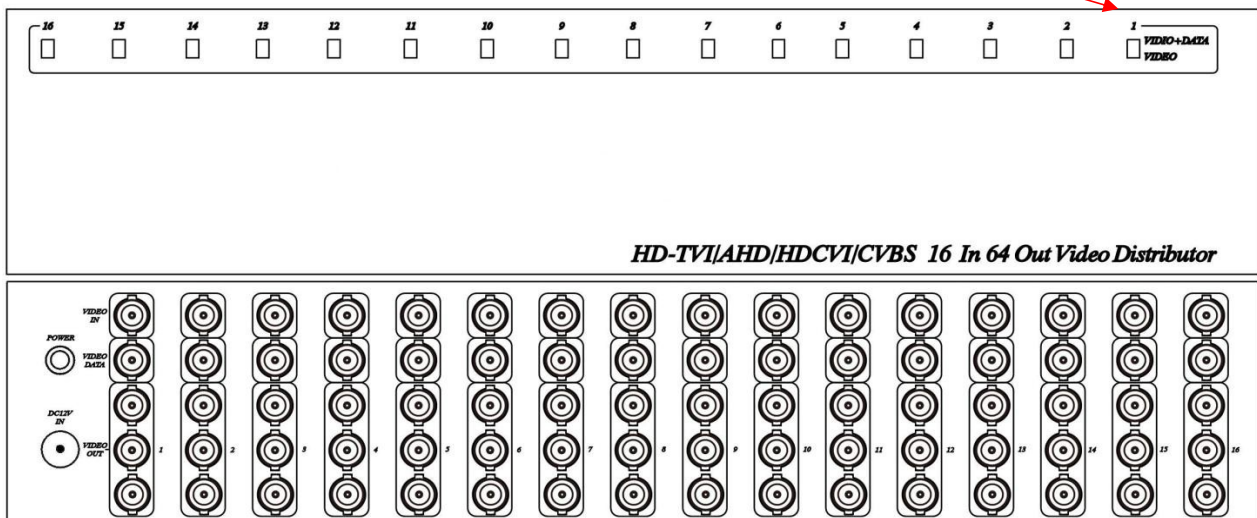

**TVD-1664(Rev.2)****16 in to 64 out HD-TVI/AHD/HD-CVI/CVBS Video Distributor (2U)**

16入力64出力HD-TVI/AHD/HD-CVI/CVBS映像分配器 19"ラックマウントタイプ(2U)

※電源アダプターは本体に付属しておりません(対応アダプターTY-S12-4000)

映像入力	16入力 BNC 75Ω、1.0V p-p
映像出力	64出力 BNC 75Ω、1.0V p-p
ビデオ帯域	100MHz 0.1dB Gain Flatness
制御信号伝送	前面DIPスイッチによる設定 (各CH 出力1のみ対応)
LED	橙: 電源ON
使用電源	DC12V
消費電力	最大1.2A
ファン	内蔵
動作環境温度	0°C~55°C / RH:95%(結露なきこと)
保管環境温度	-20°C~85°C / RH:95%(結露なきこと)
外形寸法	483 x 91.5 x 88 mm(2U) 19インチラックマウント金具付属
重量	2.70kg
材質	メタル ブラック

※伝送距離はご利用のカメラ、DVR、BNCコネクター、ケーブル等の品質、設置状況により異なります
RG6U等、信号減衰の少ない高品質の同軸ケーブルをご使用ください。

■DIP/SW

VIDEO+DATA : 映像信号と制御信号伝送
VIDEO : 映像信号のみ

注: VIDEO+DATAに設定の場合は、HDに対応した製品を接続してください。
CVBS(アナログビデオ)機器との接続には対応していません。

TVD-1664(Rev.2)