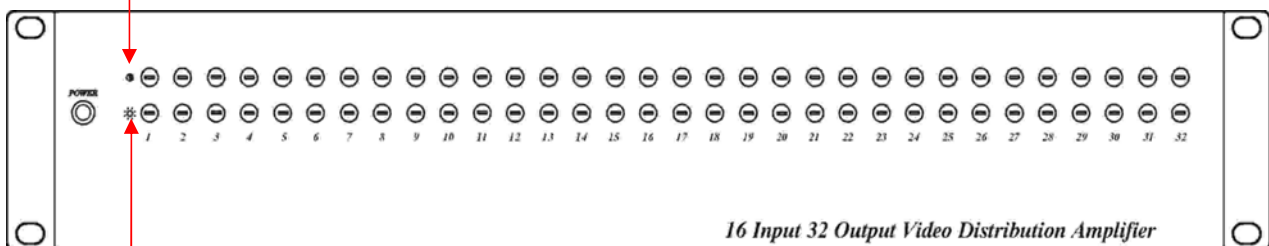

TVD-A1632

16 in to 32 out Video Distributor Amplifier (2U)

16入力32出力映像分配器 アンプ機能付 19"ラックマウントタイプ(2U)

各チャンネル別に明るさ・シャープ調整あり

※電源アダプターは本体に付属しておりません(対応アダプターTY-S12-4000)

| | |
|---------|--|
| 映像入力 | 16入力 BNC |
| 映像出力 | 32出力 BNC |
| 映像入力レベル | 0.8~1.2Vp-p 75Ω |
| 映像出力レベル | 1.0Vp-p 75Ω |
| ビデオ帯域 | 10hz - 10MHz |
| 伝送距離 | 1,000mまで (MIL規格RG-59、JIS規格3C-2V相当使用時) |
| 使用電源 | DC12V |
| 消費電力 | 800mA |
| 動作環境温度 | -0°C~55°C / RH:80% ※50°C超える環境での使用はご遠慮ください。 |
| 保管環境温度 | -20°C~60°C / RH:80% |
| 外形寸法 | 483 x 62 x 88 mm(2U) |
| | 19インチラックマウント金具付属 |
| 重量 | 1.6kg |
| 材質 | メタル ブラック |

■前面 各出力に対し、映像を見ながらボリュームを調整してください。

シャープネス

明るさ

■背面