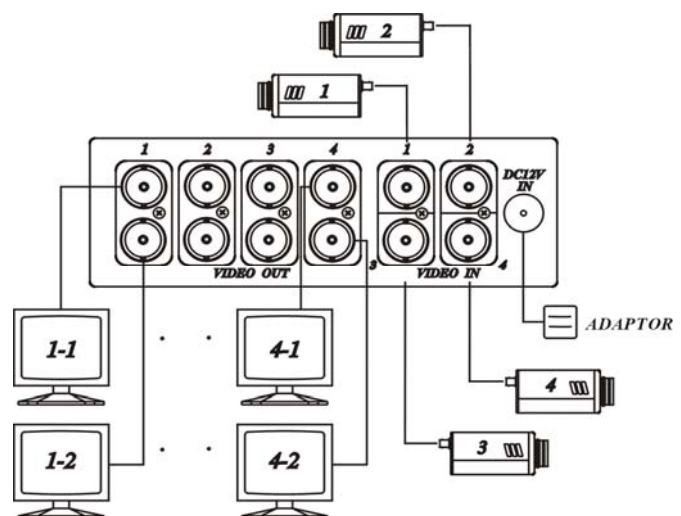

TVD-A48

4 in to 8 out Video Distributor Amplifier

4入力8出力映像分配器 アンプ機能付

各チャンネル別に明るさ・シャープ調整あり
 伝送可能距離 1000m
 (MIL規格RG-59、JIS規格3C-2V相当使用時)

※電源アダプターは本体に付属していません(対応アダプターTY-S12-1000)

映像入力	4入力 BNC
映像出力	8出力 BNC
映像入力レベル	0.8~1.2V _{p-p} 75Ω
映像出力レベル	1.0V _{p-p} 75Ω
ビデオ帯域	10hz - 10MHz
	10dBビデオゲイン
	高域補償
伝送距離	1,000mまで (MIL規格RG-59、JIS規格3C-2V相当使用時)
使用電源	DC12V
消費電力	150mA
動作環境温度	-10°C~45°C / RH:80% ※50°Cを超える環境での使用はご遠慮ください。
保管環境温度	-30°C~60°C / RH:80%
MTBF値	43,800時間
外形寸法(WxDxH)	133 x 145.7 x 44mm
重量	725g
材質	メタル ブラック

■背面

■接続例

TVD-A48

4 in to 8 out Video Distributor Amplifier

4入力8出力映像分配器 アンプ機能付

■寸法図