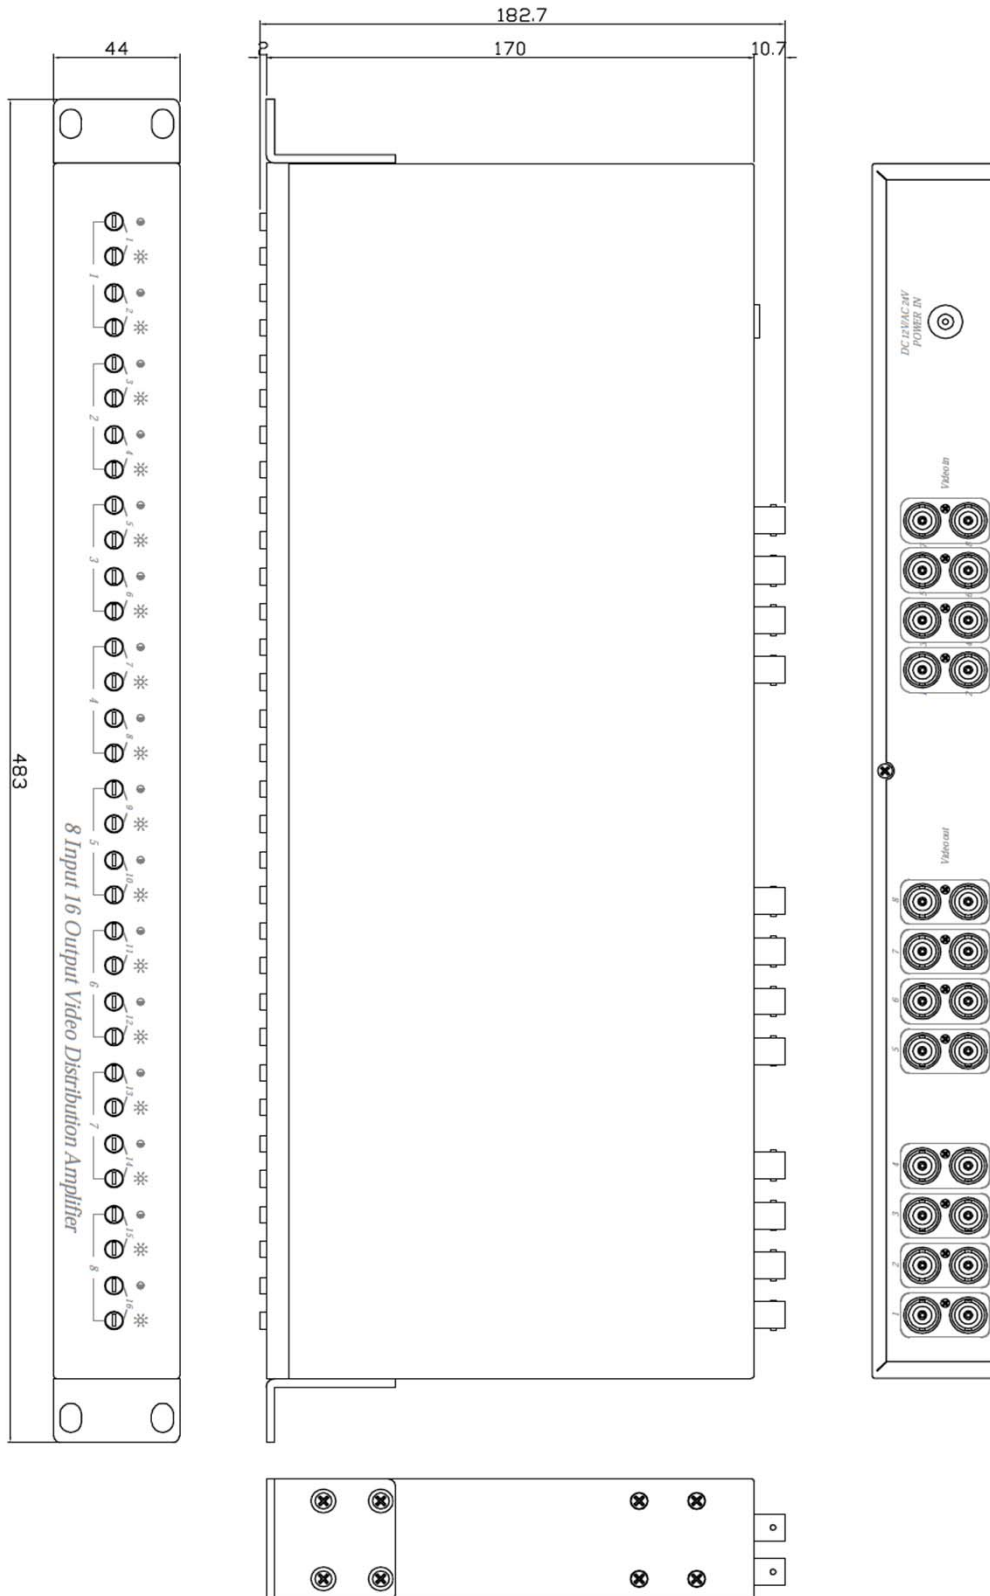

TVD-A816

8 in to 16 out Video Distributor Amplifier (1U)

8入力16出力映像分配器 アンプ機能付

各チャンネル別に明るさ・シャープ調整あり

※電源アダプターは本体に付属していません(TY-S12-4000)

映像入力	8入力 BNC
映像出力	16出力 BNC
映像入力レベル	0.8~1.2V _{p-p} 75Ω
映像出力レベル	1.0V _{p-p} 75Ω
ビデオ帯域	10hz - 10MHz
	10dBビデオゲイン
	高域補償
伝送距離	1,000mまで (MIL規格RG-59、JIS規格3C-2V相当使用時)
使用電源	DC12V / AC24V
消費電力	250mA
動作環境温度	-10°C~45°C / RH:80% ※50°C超える環境での使用はご遠慮ください。
保管環境温度	-30°C~60°C / RH:80%
外形寸法	483 x 191 x 44 mm
	19インチラックマウントタイプ(1U)
重量	2.3 kg
材質	メタルブラック

■前面 各出力に対し、映像を見ながらボリュームを調整してください。

■背面

TVD-A816

8 in to 16 out Video Distributor Amplifier (1U)

8入力16出力映像分配器 アンプ機能付

製品の仕様・デザインは予告なく変更することがあります。

Nov-13