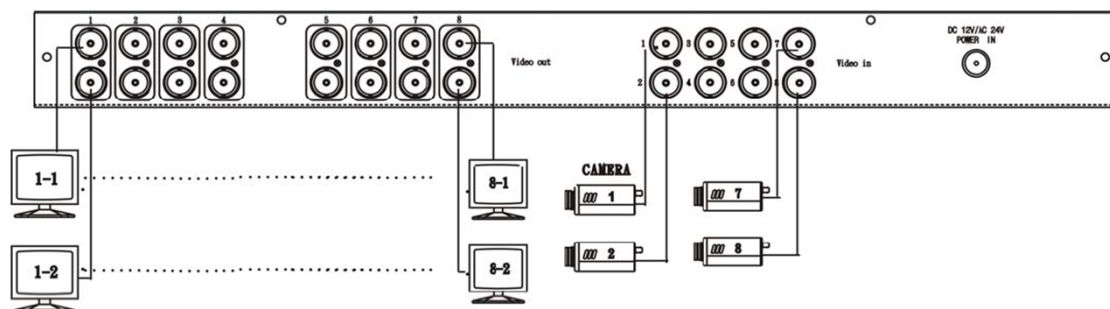

TVD-A816

8 in to 16 out Video Distributor Amplifier (1U)

8入力16出力映像分配器 アンプ機能付

各チャンネル別に明るさ・シャープ調整あり

※電源アダプターは本体に付属していません(TY-S12-4000)

映像入力	8入力 BNC
映像出力	16出力 BNC
映像入力レベル	0.8~1.2V _{p-p} 75Ω
映像出力レベル	1.0V _{p-p} 75Ω
ビデオ帯域	10hz - 10MHz
	10dBビデオゲイン
	高域補償
伝送距離	1,000mまで (MIL規格RG-59、JIS規格3C-2V相当使用時)
使用電源	DC12V / AC24V
消費電力	250mA
動作環境温度	-10°C~45°C / RH:80% ※50°C超える環境での使用はご遠慮ください。
保管環境温度	-30°C~60°C / RH:80%
外形寸法	483 x 191 x 44 mm
	19インチラックマウントタイプ(1U)
重量	2.3 kg
材質	メタルブラック

■前面 各出力に対し、映像を見ながらボリュームを調整してください。

■背面

TVD-A816

8 in to 16 out Video Distributor Amplifier (1U)

8入力16出力映像分配器 アンプ機能付

製品の仕様・デザインは予告なく変更することがあります。

Nov-13