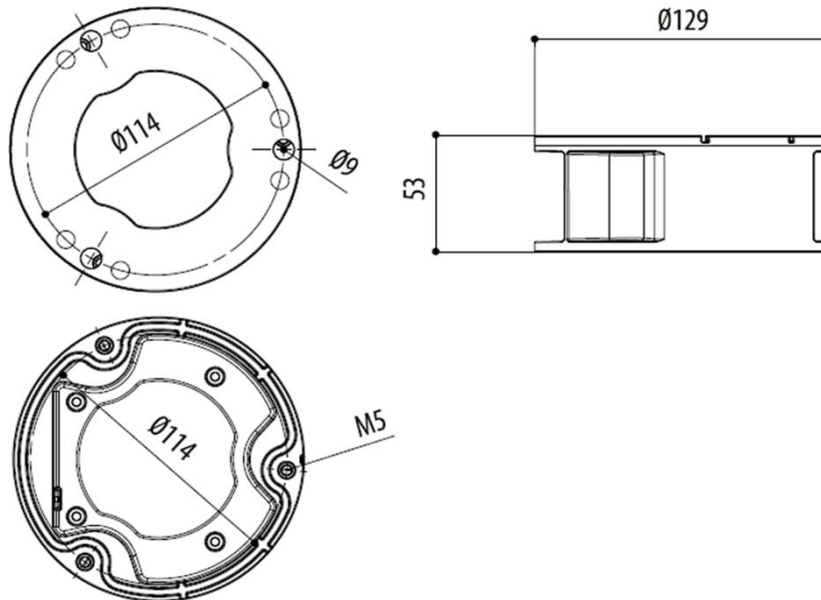

THW-POAA

Parapet bracket for Ulisse EVO

Ulisse EVO用パラペットブラケット

材質	ダイカストアルミニウム
塗装色	RAL9002
寸法	φ129x53mm
重量	約500g

■外形図

■その他オプション

■別モデル THW-P4AA クイックコネクタ付

製品の仕様・デザインは予告なく変更することがあります。