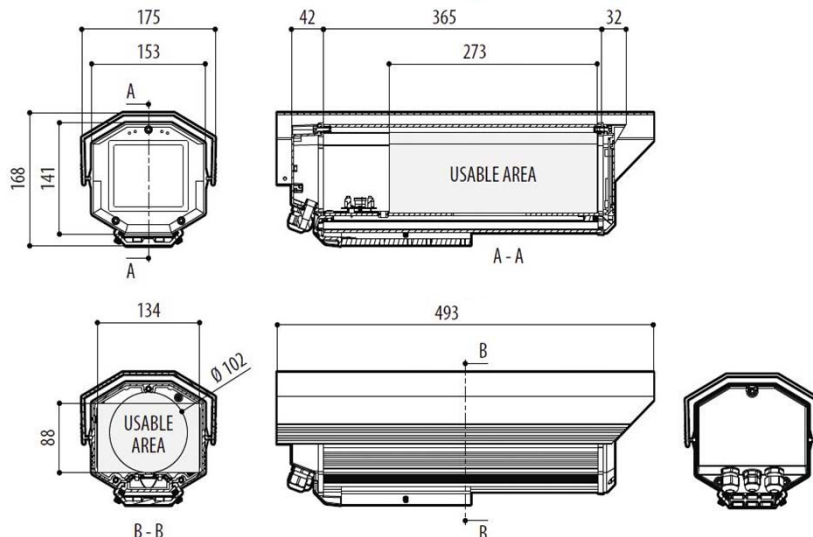

THS-G365-H40

Professional G type with Double Power Heater

カメラハウジング Gタイプ(365mm) ダブルパワーヒーター付

重量	4.1kg
外形寸法	外形図のとおり
有効寸法	W100 x H88 x L273 mm
前面窓サイズ	94 x 80 mm(ガラス)
ケーブルグランド	M16 x 3 ケーブル適合径 ϕ 5-10mm
材質	前面・背面カバー ダイキャストアルミニウム 本体・外部スライド部 押出アルミニウム ネジ SUS AISI304 M5x16
色	RAL9002 エポキシポリエステルパウダー塗装
防水防塵保護等級	IP66 EN60529
適合規格	CE EN61000-6-3、EN60065、EN50130-4
オプション	ワイパー(AC24V 7W)、 5Lタンク&ウォッシャーポンプ、23Lタンク&ウォッシャーポンプ(AC24V)
使用環境	屋内・屋外用
使用環境温度	-40°C~60°C ※ワイパーは-20°Cまで対応。-40°C及び-50°C環境では作動の保証はいたしかねます
ヒーター電源仕様	AC115V/230V 80W
ヒーター作動	オン: 15°C(±3°C)、オフ: 22°C(±3°C)
塩害対応	耐塩水噴霧性1,000時間 ISO9227適合