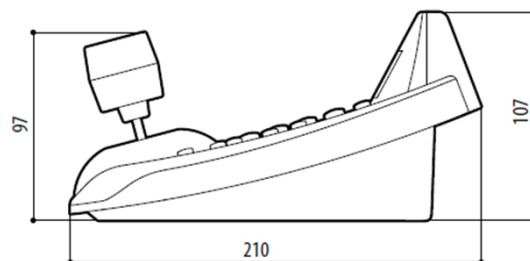

■接続端子

■側面図

製品の仕様・デザインは予告なく変更することがあります。

Jul-20

株式会社スリーディー

154-0004 東京都世田谷区太子堂4-1-1キャロットタワー17F TEL:03-5431-5971 FAX:03-5431-5970 e-mail:info@3d-inc.co.jp