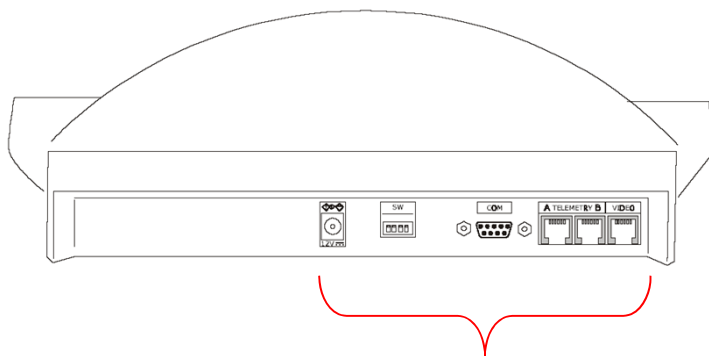

■接続端子

■側面図

製品の仕様・デザインは予告なく変更することがあります。

Jul-20

株式会社スリーディー

154-0004 東京都世田谷区太子堂4-1-1キャロットタワー17F TEL:03-5431-5971 FAX:03-5431-5970 e-mail:info@3d-inc.co.jp