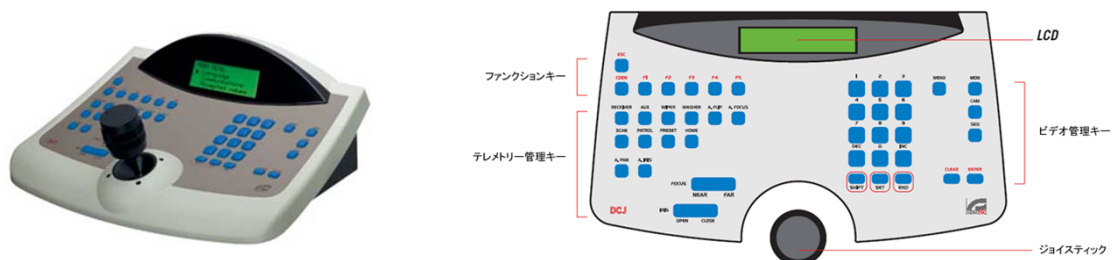

TPS-SCTJ

Video & Telemetry Control Keyboard

コントロールキーボード J モデル

コントロール	9999カメラ、999テレメトリー、99モニター マトリックス、マルチプレクサー、DVR
ジョイスティック	3軸 パン、チルト、ズーム操作
OSD	半角英数字 20字 x 4行
インターフェース	RS-485シリアル 1ポート(RJ-11) ビデオマトリックス/マルチプレクサー用 RS-485シリアル 2ポート(RJ-11): テレメトリー用 ※最大延長1200m RS-232シリアルポート(D-Sub9pin): ファームウェアアップデート用 ※最大延長15m
プロトコル [ボーレート]	VIDEOTECH [1200/9600] MACRO [1200/9600/1920/38400] PELCO D [2400/4800/9600/19200]
セキュリティ	3層パスワード保護
使用電源	DC12V ※付属電源アダプター入力AC100-240V 47/63Hz 電源アダプターケーブル長 DC側: 約1.6m、AC側: 約1.4m
消費電力	1A
動作環境温度	0°C~45°C
外形寸法	298 x 107 x 210mm
重量	855g(ケーブル、電源アダプター含まず)
適合規格	CE、FCC
付属品	電源アダプター、RJ11中継BOX 6個、モジュラーコード 6本