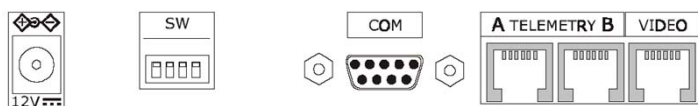

■接続端子

■側面図

製品の仕様・デザインは予告なく変更することがあります。

Jul-20

株式会社スリーディー

154-0004 東京都世田谷区太子堂4-1-1キャロットタワー17F TEL:03-5431-5971 FAX:03-5431-5970 e-mail:info@3d-inc.co.jp