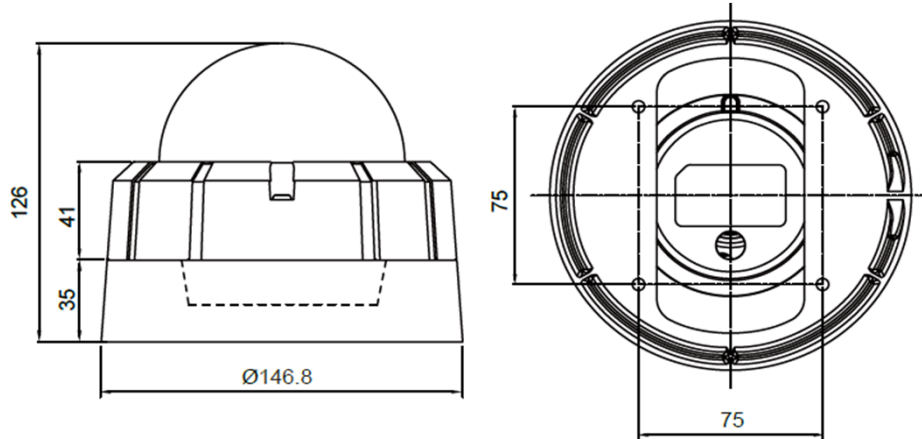

製品の仕様・デザインは予告なく変更することがあります。

Apr-22

TD-HDR304ZN

1/2.8" CMOS x4 zoom Full HD PoE dome camera with IR LED

1/2.8" CMOS光学4倍ズームPoEドームカメラ 最大1920x1080

■外形図

■付属品

■構造