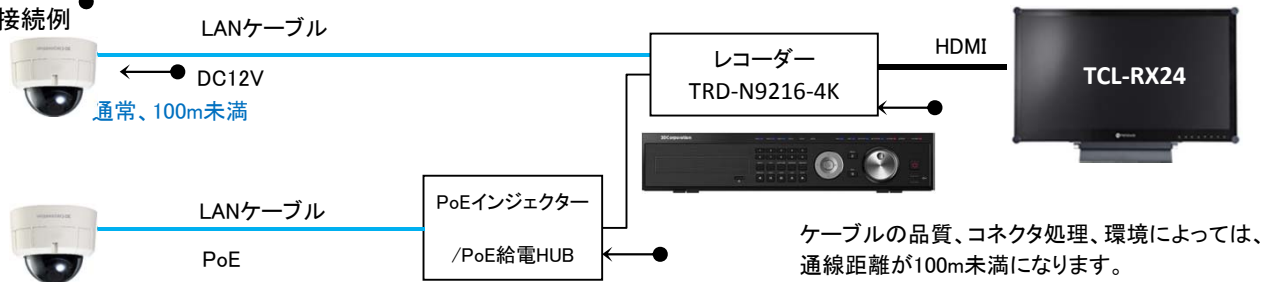

■接続例

■デフォルト設定

デフォルトIPアドレス	192.168.1.30
管理者ID	admin
パスワード	※初回アクセス時、ユーザーにて登録必要