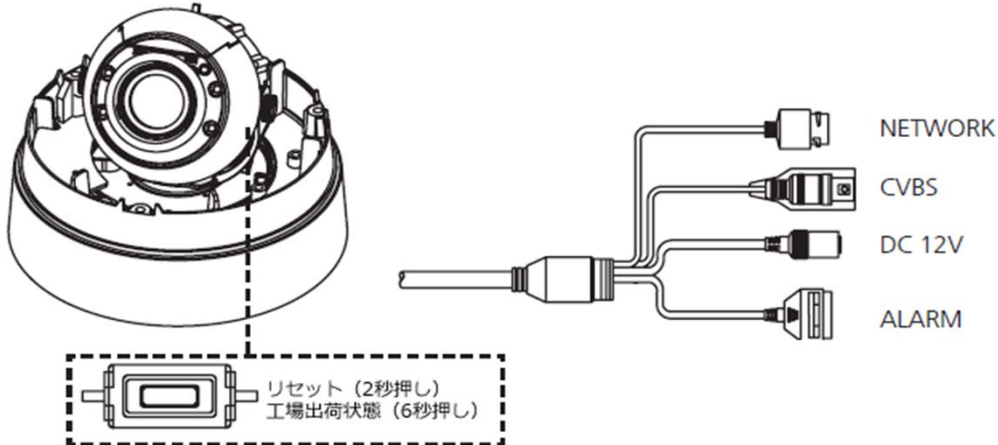

製品の仕様・デザインは予告なく変更することがあります。

Apr-22

TD-HDR304ZN

1/2.8" CMOS x4 zoom Full HD PoE dome camera with IR LED

1/2.8" CMOS光学4倍ズームPoEドームカメラ 最大1920x1080

■外形図

■付属品

■構造