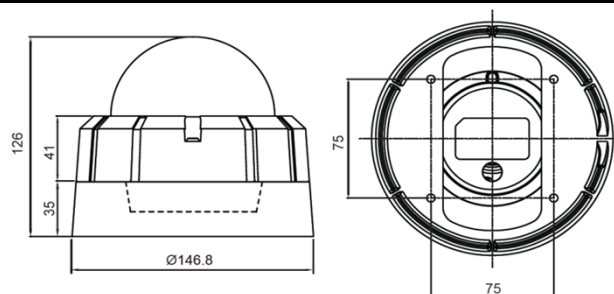

■外形図 単位:mm

製品の仕様・デザインは予告なく変更することがあります。

Dec-19

株式会社スリーディー

154-0004 東京都世田谷区太子堂4-1-1 TEL:03-5431-5971 FAX:03-5431-5970 e-mail:info@3d-inc.co.jp