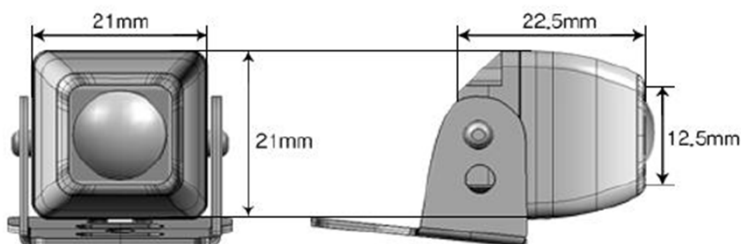

TS-C356TTF(rev.2)

Car Camera for front, side and rear

小型車載カメラ

1/3" カラーカメラ
 水平解像度560TV本
 小型・軽量
 IP69
 固定用ブラケット付

オプション:DC電源(本体に付属していません)

| | |
|-------------|------------------------|
| 信号方式 | NTSC |
| 撮像素子 | 1/3" CMOS sensor |
| 全体画素数 | 762(H) x 504(V) |
| 有効画素数 | 728(H) x 488(V) |
| スキャン方法 | 525本、2:1 インターレース |
| 同期方法 | 内部同期 |
| 水平解像度 | 560本 |
| 最低照度 | 0.1lux(F2.0) |
| S/N 比 | 48dB以上 |
| レンズ | 固定焦点レンズ 2.27mm |
| 撮影画角 | 148° (H)114° x (V)84° |
| 映像出力 | コンポジットビデオ 1.0 Vp-p 75Ω |
| 動作環境温度/湿度 | -40°C ~ 70°C、RH90%未満 |
| 使用電源 | DC12V ±10% |
| 消費電力/電流 | 40mA |
| 外形寸法(WxHxD) | W21xH21xD22.5mm |
| 重量 | 約40g (ケーブル含まず) |
| 材質 | アルミニウム |
| 防水防塵保護等級 | IP69 |
| 適合規格 | CE、FCC |
| ケーブル | 付属 (カメラに付帯) |
| ブラケット | 付属 |

※リアビューカメラの場合は、左右反転した状態で完成品です。(注文時指定)

※付属ケーブルは、5m

※難燃性ケーブルをご要望の際はご指定ください。

製品の仕様・デザインは予告なく変更することがあります。

Oct-17