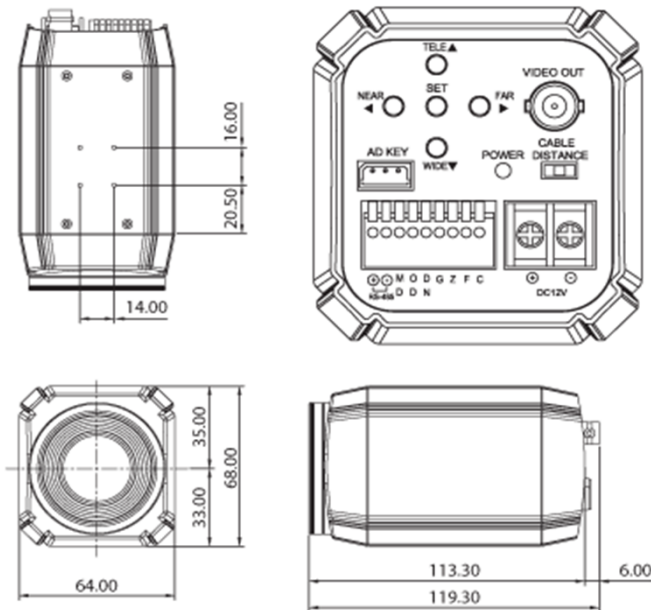

最低照度カラー0.001lux、白黒0.0004lux

RS485制御

ケーブル補償機能付

※電源同軸重畳モデル TS-C436ZVP

オプション:電源、ブラケット  
(これらは本体に付属していません)

信号方式	NTSC
撮像素子	1/4" Super HAD II (Double Scan) CCD
全体画素数	1028(H)x508(V)
スキャン方式	2:1 インターレース
周波数特性	15.734 KHz(H), 59.94 Hz(V)
同期方式	内部同期
映像出力	1.0 Vp-p コンポジット 75Ω
水平解像度	カラー:700TV本、白黒:800TV本
最低照度	カラー:0.5 lux、白黒:0.2 lux(30IRE)
最低照度(DSS)	カラー:0.001 lux、白黒:0.0004lux
S/N	50 dB以上 (AGC OFF)
レンズ	36倍 光学ズーム f=3.4~122.4mm (F1.6~F4.5)
デジタルズーム	32倍(トータルズーム倍率:1152倍)
フォーカスモード	オート/マニュアル
撮影可能接写距離	0.1/1.3/1.8/3.0/5.0m
シャッタースピード	1/60~100,000秒
デジタルシャッタースピード	Off、2~512
ワイドダイナミックレンジ(WDR)	Off/WDR/BLC
デジタルノイズリダクション	On/Off、レベル設定
オートゲインコントロール(AGC)	Off/On 自動最大30dB
デナイト	オート/Sens-in/Ext(外部)/デイ/ナイト
ホワイトバランス	ATW/One-Push/Indoor/Outdoor/Manual/Auto
動き感知	Off/On 3エリア
プライバシーマスク	Off/On 16エリア
OSD	内蔵
カメラタイトル	英数字28文字まで入力可
制御インターフェース	RS485
プロトコル	PelcoD、PelcoP、VISCA
ボーレート	2400、4800、9600、19200、38400
外部制御	A/Dキー、RS485コントロールユニット
電源	DC12V(±10%)
消費電流	400mA
動作環境温度	-10°C~50°C / RH95%以下(結露なきこと)
保管環境温度	-20°C~60°C / RH95%以下(結露なきこと)
外形寸法	W64 x H68 x D119.3mm
重量	380g

### ■外形寸法