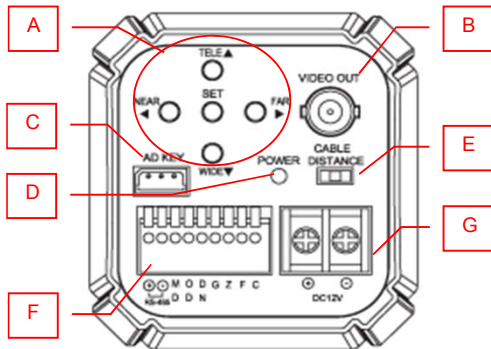

## 1/4" CCD x360 Power Zoom Camera

1/4インチCCD 光学36倍(デジタル32倍)自動焦点ズームカメラ

960H CCD

### ■外形寸法

### ■背面接続端子

- |  |  |
|--|--|
| <p><b>A</b> : OSD/Zoom/Focus<br/>コントロール</p> <p><b>B</b> : VIDEO OUT<br/>映像信号出力 (BNC)</p> <p><b>C</b> : AD KEY<br/>オプションのADコントローラ接続端子</p> <p><b>D</b> : Power LED<br/>電源LED 電源供給時、点灯</p> <p><b>E</b> : CABLE DISTANCE<br/>ケーブル補償スイッチ<br/>モニターまでのケーブル距離に応じて、<br/>2、もしくは3に設定</p> <p><b>G</b> : DC12V<br/>1=増幅無1.0Vp-p、2=1.3Vp-p、3=1.5Vp-p<br/>DC12V電源入力</p> | <p><b>SET</b> : カメラのOSD操作</p> <p><b>TELE/WIDE</b> : ズーム操作</p> <p><b>NEAR/FAR</b> : フォーカス操作</p> |
|--|--|