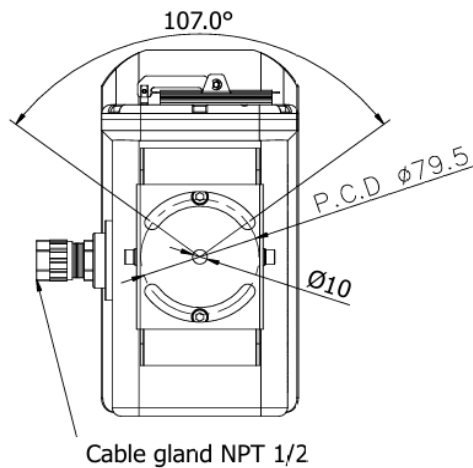

製品向上のため、仕様及びデザインは予告なく変更します

Aug-25

株式会社スリーディー

154-0004 東京都世田谷区太子堂4-1-1 TEL:03-5431-5971 FAX:03-5431-5970 e-mail:info@3d-inc.co.jp

TS-EXI340NW

Explosion-Proof Full HD camera with wiper built in x40 Zoom camera

耐圧防爆フルHD光学40倍ズームカメラ ワイパー付 ネットワーク・アナログビデオ出力

■外形寸法

■外装ケーブル 2m

仕上がり外径: 14.5mm(±0.5mm)

耐油性、耐燃料性、耐炭化水素性

ハロゲンフリー、RoHsS

難燃性、耐候性: 紫外線、UV、オゾン、水

使用環境温度: -50°C~80°C

外皮

ウレタン特殊TPU / PUR / 色 オレンジ

イーサネット

CAT5e 外径6.5mm

同軸 CVBS

制御線 RS485

AWG24 x 2

電源線 DC12V