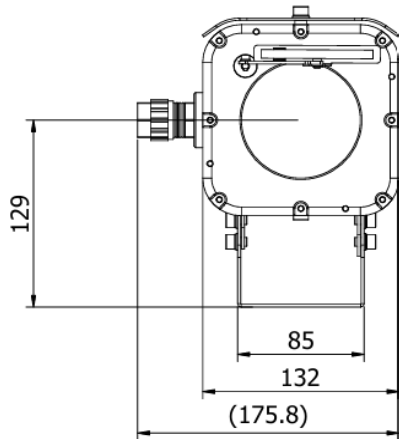

製品向上のため、仕様及びデザインは予告なく変更します

Aug-25

株式会社スリーディー

154-0004 東京都世田谷区太子堂4-1-1 TEL:03-5431-5971 FAX:03-5431-5970 e-mail:info@3d-inc.co.jp

TS-EXI340NW

Explosion-Proof Full HD camera with wiper built in x40 Zoom camera

耐圧防爆フルHD光学40倍ズームカメラ ワイパー付 ネットワーク・アナログビデオ出力

■外形寸法

■外装ケーブル 2m

仕上がり外径: 14.5mm(±0.5mm)

耐油性、耐燃料性、耐炭化水素性

ハロゲンフリー、RoHsS

難燃性、耐候性: 紫外線、UV、オゾン、水

使用環境温度: -50°C~80°C

外皮

ウレタン特殊TPU / PUR / 色 オレンジ

イーサネット

CAT5e 外径6.5mm

同軸 CVBS

制御線 RS485

AWG24 x 2

電源線 DC12V