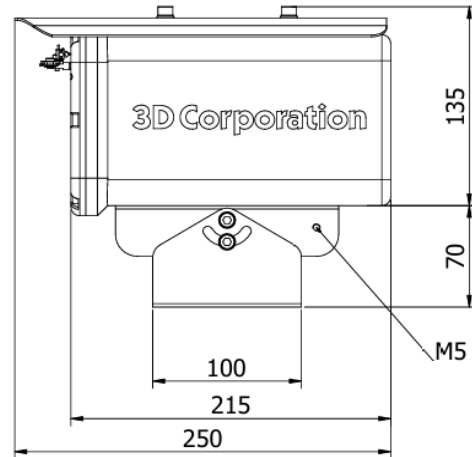

製品向上のため、仕様及びデザインは予告なく変更します

Aug-25

株式会社スリーディー

154-0004 東京都世田谷区太子堂4-1-1 TEL:03-5431-5971 FAX:03-5431-5970 e-mail:info@3d-inc.co.jp

TS-EXI340NW

Explosion-Proof Full HD camera with wiper built in x40 Zoom camera

耐圧防爆フルHD光学40倍ズームカメラ ワイパー付 ネットワーク・アナログビデオ出力

■外形寸法

■外装ケーブル 2m

仕上がり外径: 14.5mm(±0.5mm)

耐油性、耐燃料性、耐炭化水素性

ハロゲンフリー、RoHsS

難燃性、耐候性: 紫外線、UV、オゾン、水

使用環境温度: -50°C~80°C

外皮

ウレタン特殊TPU / PUR / 色 オレンジ

イーサネット

CAT5e 外径6.5mm

同軸 CVBS

制御線 RS485

AWG24 x 2

電源線 DC12V