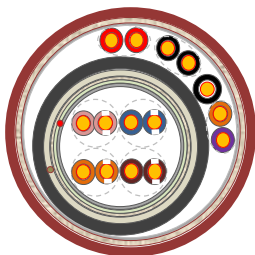

製品向上のため、仕様及びデザインは予告なく変更します

Aug-25

株式会社スリーディー

154-0004 東京都世田谷区太子堂4-1-1 TEL:03-5431-5971 FAX:03-5431-5970 e-mail:info@3d-inc.co.jp