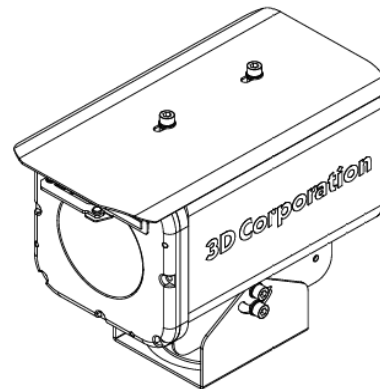

製品向上のため、仕様及びデザインは予告なく変更します

Aug-25

株式会社スリーディー

154-0004 東京都世田谷区太子堂4-1-1 TEL:03-5431-5971 FAX:03-5431-5970 e-mail:info@3d-inc.co.jp

TS-EXI340NW

Explosion-Proof Full HD camera with wiper built in x40 Zoom camera

耐圧防爆フルHD光学40倍ズームカメラ ワイパー付 ネットワーク・アナログビデオ出力

■外形寸法

■外装ケーブル 2m

仕上がり外径: 14.5mm(±0.5mm)

耐油性、耐燃料性、耐炭化水素性

ハロゲンフリー、RoHsS

難燃性、耐候性: 紫外線、UV、オゾン、水

使用環境温度: -50°C~80°C

外皮

ウレタン特殊TPU / PUR / 色 オレンジ

イーサネット

CAT5e 外径6.5mm

同軸 CVBS

制御線 RS485

AWG24 x 2

電源線 DC12V