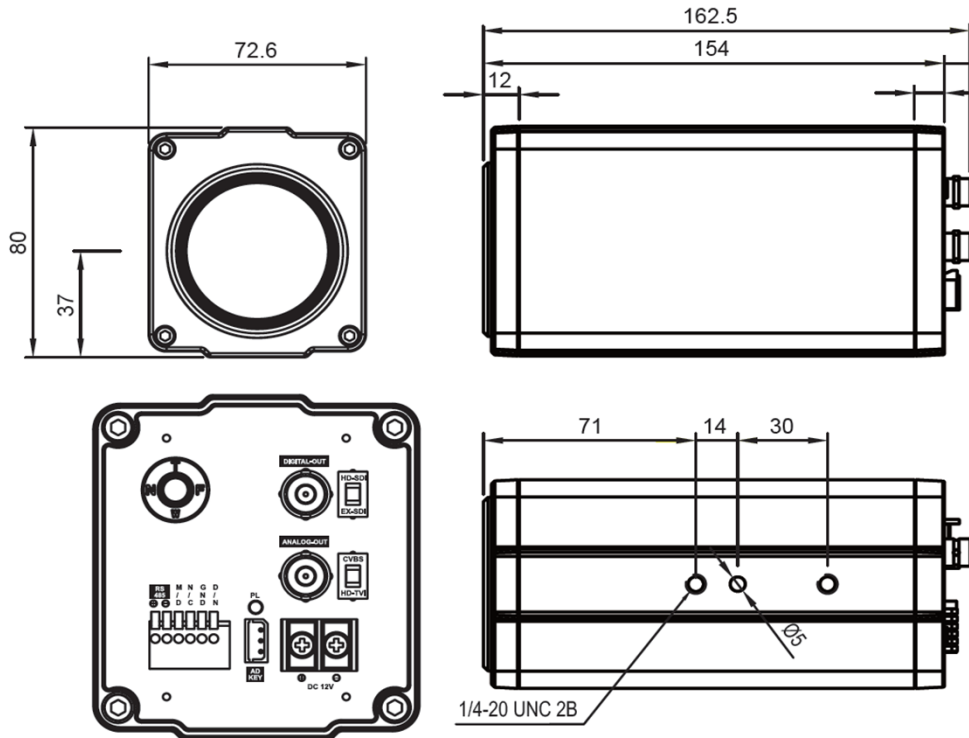

オプション:電源、ブラケット(本体に付属していません)

カメラ	信号出力	HD-SDI/EX-SDI, CVBS/TVI
	撮像素子	1/2" CMOS 2メガピクセル
	有効画素数	1945(H)x1225(V) 2.38MP
	解像度	1920x1080 @60FPS/30FPS
	アスペクト比	16:9
	スキャン方法	プログレッシブ
	最低照度	カラー:0.15lux、白黒:0.0375lux
	DSS	カラー:0.01lux、白黒:0.002lux
	S/N比	50dB以上(AGC OFF)
	シャッタースピード	1/30~1/30,000秒
	レンズ	光学36倍 6(F1.5)~216(F4.8)mm
	撮影画角(HxV)	ワイド:56.5° x33.63°、テレ:2.12° x1.19°
	撮影至近距離	0.1 / 1.5 / 3.0 / 5.0 / 10.0m
	電子ズーム	1倍~32倍
	電子シャッタースピード	OFF/2倍/4倍
	フォーカスモード	Auto/One Push/Manual
	自動利得調整(AGC)	OFF/ON
	逆光補正(BLC/WDR)	OFF/WDR/BLC
	ハイライト補正(HLC)	OFF/ON
	デイナイト	Auto/DAY/NIGHT/EXT(外部)
	ホワイトバランス	ATW/One-push/Manual/Indoor/Outdoor
	DNR	OFF/Low/Middle/High/Auto
	プライバシーマスク	OFF/ON 24エリア
	動き検知	OFF/ON 3エリア
	デフォッグ	OFF/ON
	ミラー	OFF/H(水平反転)/V(垂直反転)/H&V(水平・垂直反転)
	明るさ	0~20段階
	シャープ	0~10段階
	CVBS出力	OFF/ON
通信	インターフェース	RS485(2線)
	制御プロトコル	PelcoD/PelcoP/Visca
	ボーレート	2400/4800/9600/19200/38400/57600/115200
環境	映像ケーブル	5CFB以上
	SDI伝送距離	HD-SDI:約200m、EX-SDI:約300m ※延長する場合は、距離毎に中継器が必要
	HD-TVI伝送距離	1080 300m(RG59)
	電源	DC12V ±10%
	定格電流	最大500mA
	外形寸/重量	W72.6xH80xD162.5mm / 840g
	使用環境温度/湿度	-10°C~50°C / RH 0%~80%
	保管環境温度	-20°C~60°C / RH 0%~90%

製品の仕様・デザインは予告なく変更することがあります。

Apr-20

TS-HDL236Z

2Megapixel Low Light CMOS HD-SDI x36 Zoom Camera

2メガピクセル低照度 HD-SDI 光学36倍ズームカメラ 最大1920x1080

HD-CCTV

2Mpx

■外形図 単位:mm