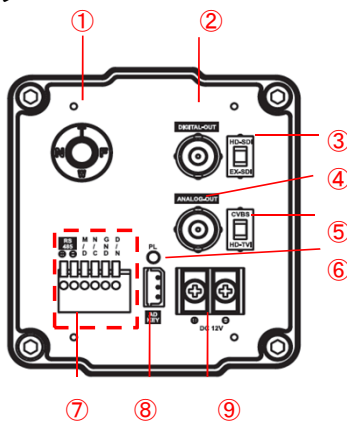

オプション:電源、ブラケット(本体に付属していません)

カメラ	信号出力	HD-SDI/EX-SDI, CVBS/TVI
	撮像素子	1/2" CMOS 2メガピクセル
	有効画素数	1945(H)x1225(V) 2.38MP
	解像度	1920x1080 @60FPS/30FPS
	アスペクト比	16:9
	スキャン方法	プログレッシブ
	最低照度	カラー:0.15lux、白黒:0.0375lux
	DSS	カラー:0.01lux、白黒:0.002lux
	S/N比	50dB以上(AGC OFF)
	シャッタースピード	1/30~1/30,000秒
	レンズ	光学36倍 6(F1.5)~216(F4.8)mm
	撮影画角(HxV)	ワイド:56.5° x33.63°、テレ:2.12° x1.19°
	撮影至近距離	0.1 / 1.5 / 3.0 / 5.0 / 10.0m
	電子ズーム	1倍~32倍
	電子シャッタースピード	OFF/2倍/4倍
	フォーカスモード	Auto/One Push/Manual
	自動利得調整(AGC)	OFF/ON
	逆光補正(BLC/WDR)	OFF/WDR/BLC
	ハイライト補正(HLC)	OFF/ON
	デイナイト	Auto/DAY/NIGHT/EXT(外部)
	ホワイトバランス	ATW/One-push/Manual/Indoor/Outdoor
	DNR	OFF/Low/Middle/High/Auto
	プライバシーマスク	OFF/ON 24エリア
	動き検知	OFF/ON 3エリア
	デフォッグ	OFF/ON
	ミラー	OFF/H(水平反転)/V(垂直反転)/H&V(水平・垂直反転)
	明るさ	0~20段階
	シャープ	0~10段階
	CVBS出力	OFF/ON
通信	インターフェース	RS485(2線)
	制御プロトコル	PelcoD/PelcoP/Visca
	ボーレート	2400/4800/9600/19200/38400/57600/115200
環境	映像ケーブル	5CFB以上
	SDI伝送距離	HD-SDI:約200m、EX-SDI:約300m ※延長する場合は、距離毎に中継器が必要
	HD-TVI伝送距離	1080 300m(RG59)
	電源	DC12V ±10%
	定格電流	最大500mA
	外形寸/重量	W72.6xH80xD162.5mm / 840g
	使用環境温度/湿度	-10°C~50°C / RH 0%~80%
	保管環境温度	-20°C~60°C / RH 0%~90%

製品の仕様・デザインは予告なく変更することがあります。

Apr-20

TS-HDL236Z

2Megapixel Low Light CMOS HD-SDI x36 Zoom Camera

2メガピクセル低照度 HD-SDI 光学36倍ズームカメラ 最大1920x1080

HD-CCTV

2Mpx

■外形図 単位:mm

■背面パネル

- ① OSD操作ボタン
- ② デジタル出力(HD-SDI/EX-SDI)
- ③ HD-SDI/EX-SDI 出力設定スイッチ
- ④ アナログ出力(CVBS/HD-TVI)
- ⑤ CVBS/HD-TVI 出力設定スイッチ
- ⑥ 電源LED
- ⑦ 端子台
- ⑧ ADキー(専用小型コントローラーTCC-100D用)
- ⑨ DC12V電源

端子台

RS485+/-: RS485制御
 MD/GND: 動き検知出力
 動き検知時、DC3.3Vを出力
 DN/GND: デイナイト切替
 デイナイト切替をEXT(外部)設定時、
 外部制御にてデイナイト切替が可能