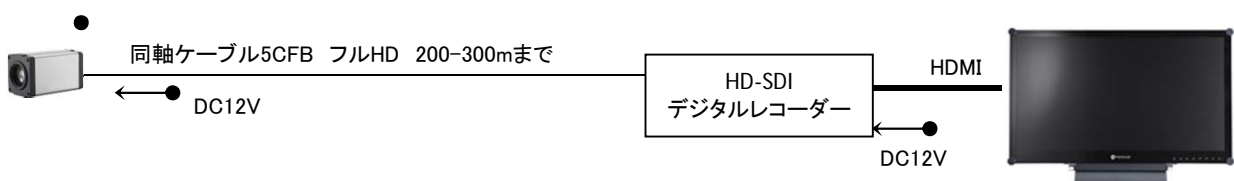

■HD-SDI接続例

※上記距離以上伝送する場合は、中継器TMX-HDR200Dを設置するか、光変換します。

製品の仕様・デザインは予告なく変更することがあります。

Apr-20